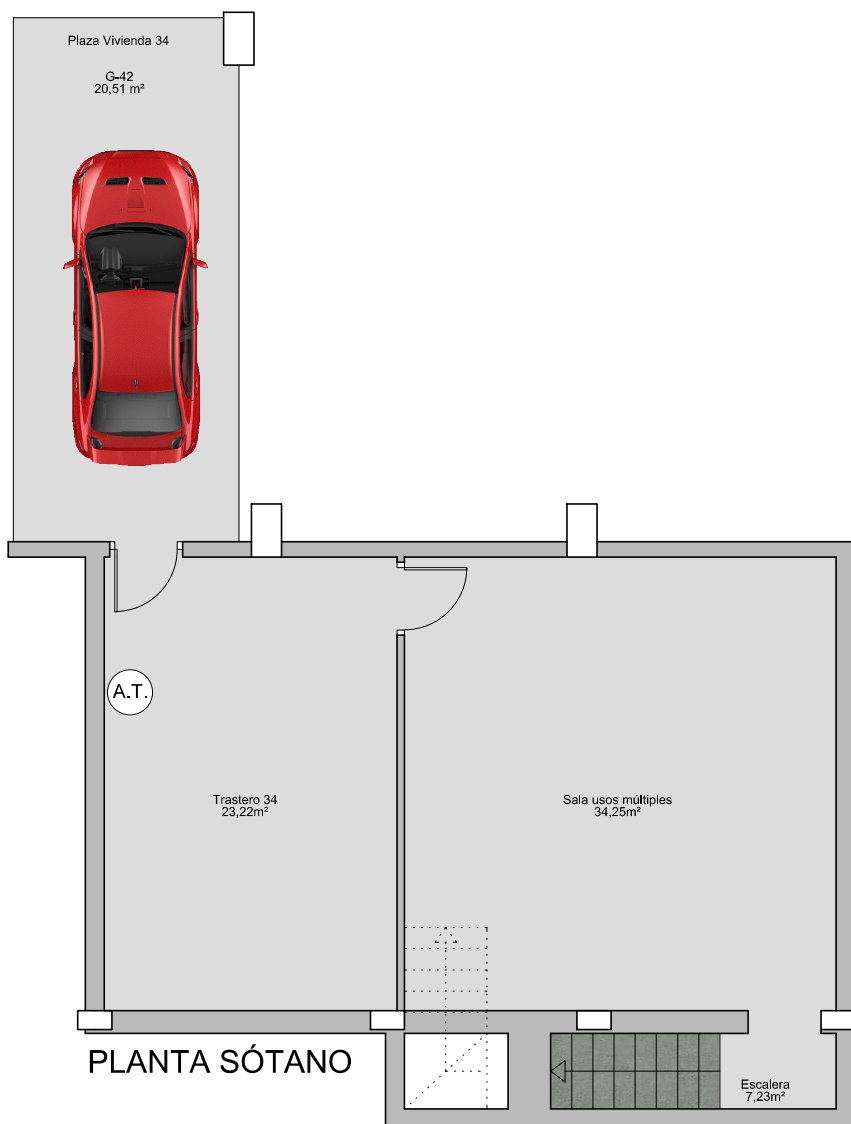

ALCORES
RESIDENCIAL

VIVIENDA 34

Sup. Const. Bajo Rasante	62,35 m ²
Sup. Const. Sobre Rasante	110,39 m ²
Sup. Parcela	209,24 m ²

PLANTA SÓTANO

PLANTA BAJA

PLANTA PRIMERA

FASE 4