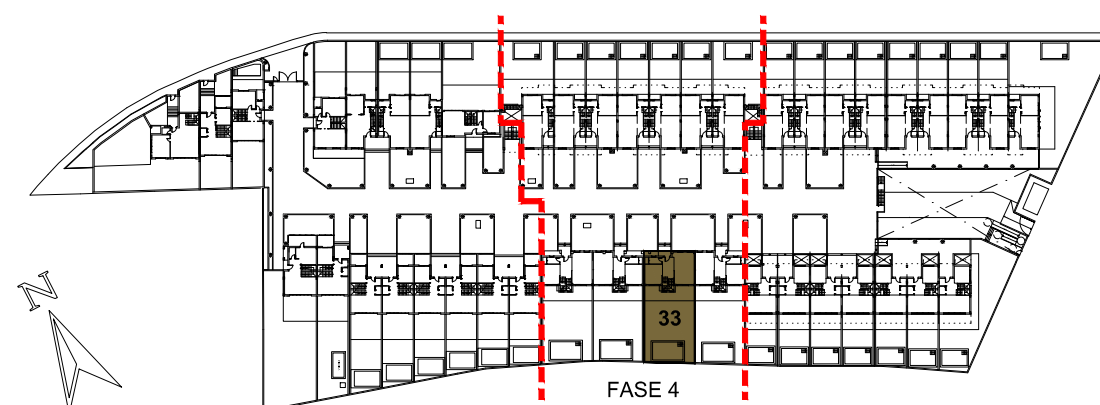

ALCORES
RESIDENCIAL

VIVIENDA 33

Sup. Const. Bajo Rasante	62,35 m ²
Sup. Const. Sobre Rasante	110,39 m ²
Sup. Parcela	212,04 m ²

PLANTA SÓTANO

PLANTA BAJA

PLANTA PRIMERA

FASE 4