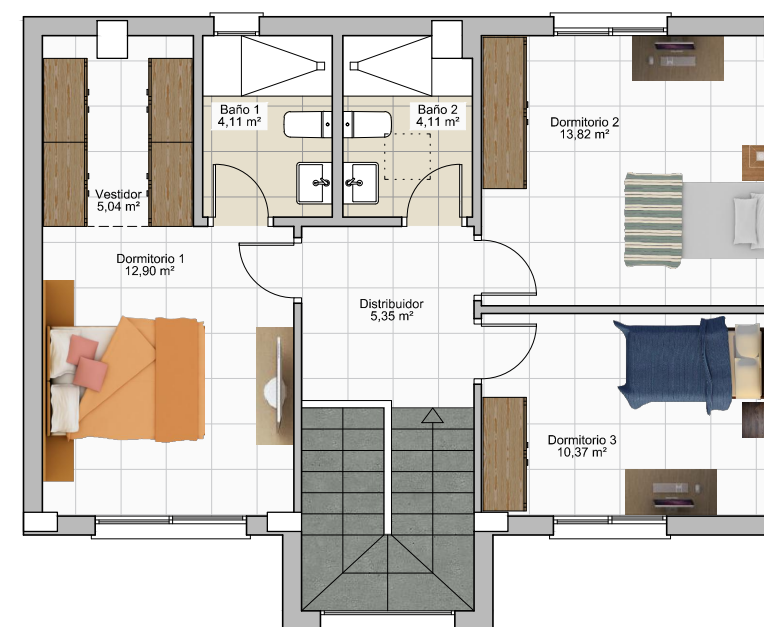

ALCORES
RESIDENCIAL

VIVIENDA 33

Sup. Const. Bajo Rasante	62,35 m ²
Sup. Const. Sobre Rasante	110,39 m ²
Sup. Parcela	212,04 m ²

PLANTA SÓTANO

PLANTA BAJA

PLANTA PRIMERA

FASE 4