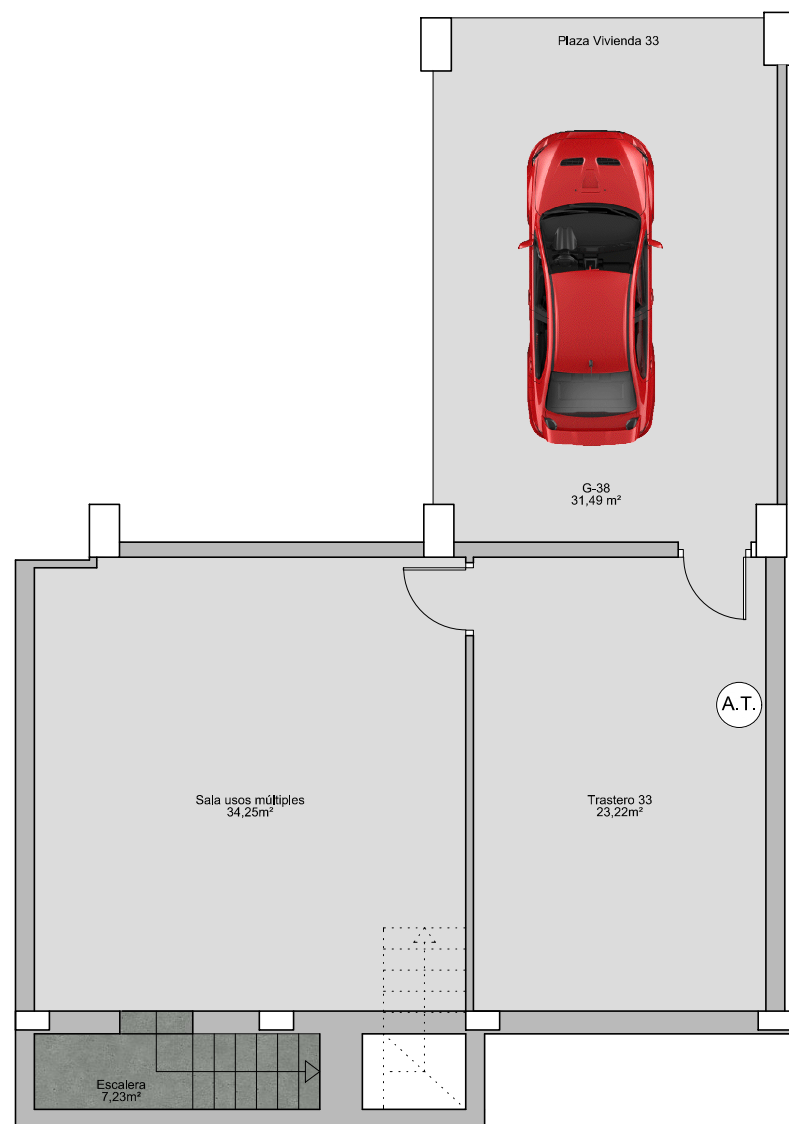

ALCORES
RESIDENCIAL

VIVIENDA 33

Sup. Const. Bajo Rasante	62,35 m ²
Sup. Const. Sobre Rasante	110,39 m ²
Sup. Parcela	212,04 m ²

PLANTA SÓTANO

PLANTA BAJA

PLANTA PRIMERA

FASE 4