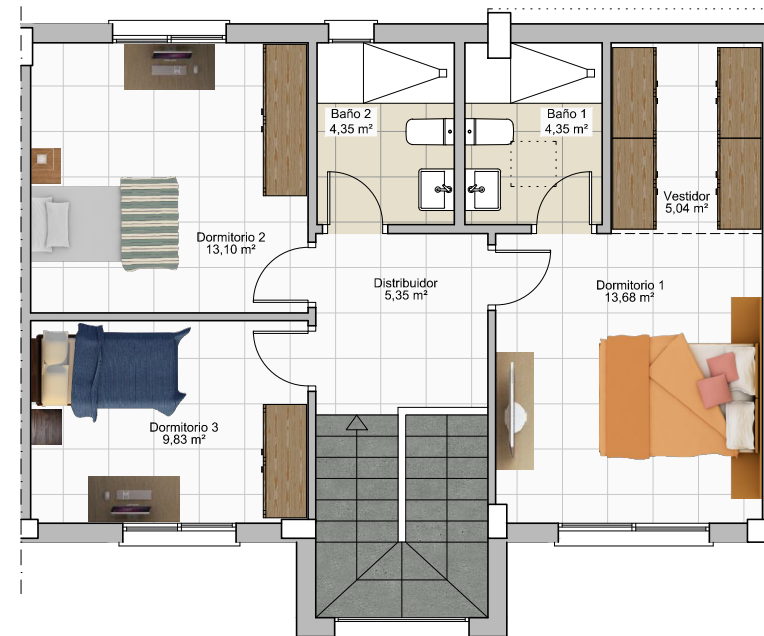

ALCORES
RESIDENCIAL

VIVIENDA 32

Sup. Const. Bajo Rasante	60,20 m ²
Sup. Const. Sobre Rasante	110,39 m ²
Sup. Parcela	217,31 m ²

PLANTA SÓTANO

PLANTA BAJA

PLANTA PRIMERA

Escala: 1:100
0 1 2 3 4 5