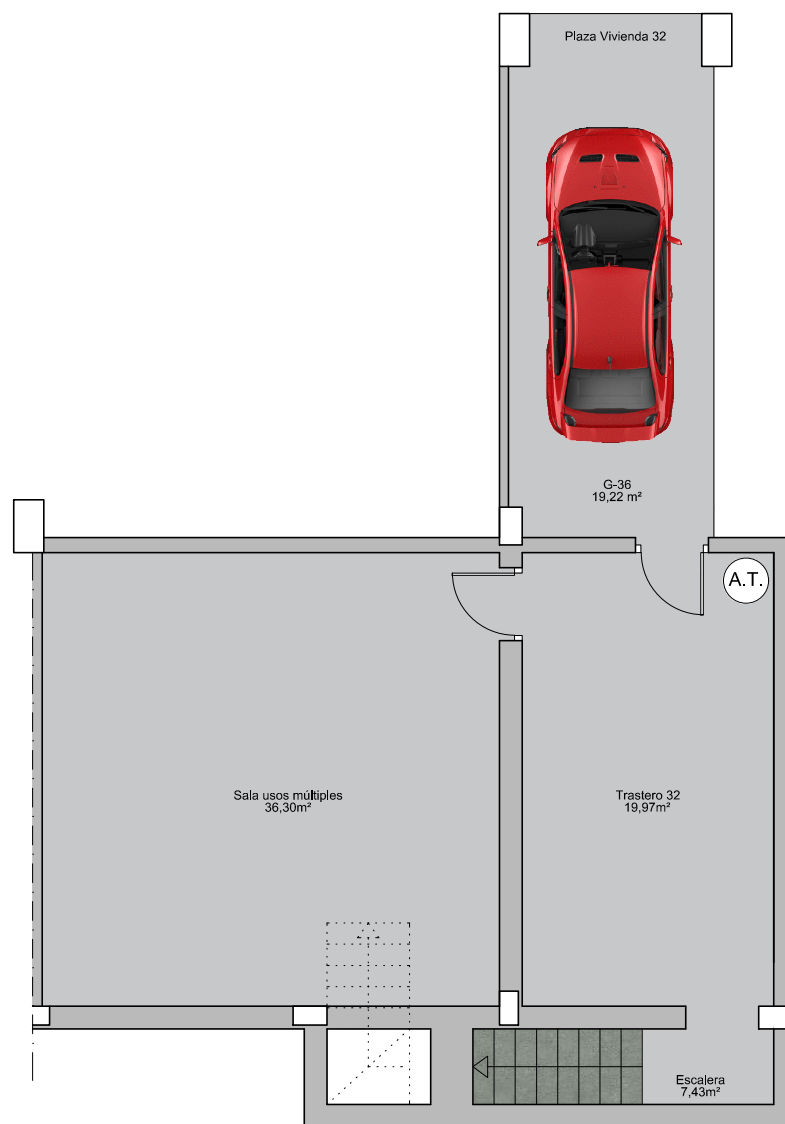

ALCORES
RESIDENCIAL

VIVIENDA 32

Sup. Const. Bajo Rasante	60,20 m ²
Sup. Const. Sobre Rasante	110,39 m ²
Sup. Parcela	217,31 m ²

PLANTA SÓTANO

PLANTA BAJA

PLANTA PRIMERA

Escala: 1:100
0 1 2 3 4 5