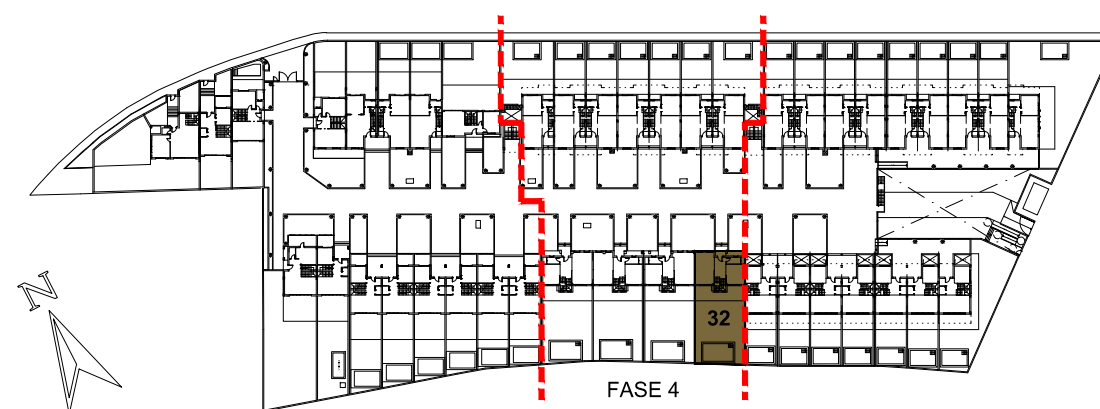

ALCORES
RESIDENCIAL

VIVIENDA 32

Sup. Const. Bajo Rasante	60,20 m ²
Sup. Const. Sobre Rasante	110,39 m ²
Sup. Parcela	217,31 m ²

PLANTA SÓTANO

PLANTA BAJA

PLANTA PRIMERA

Escala: 1:100
0 1 2 3 4 5