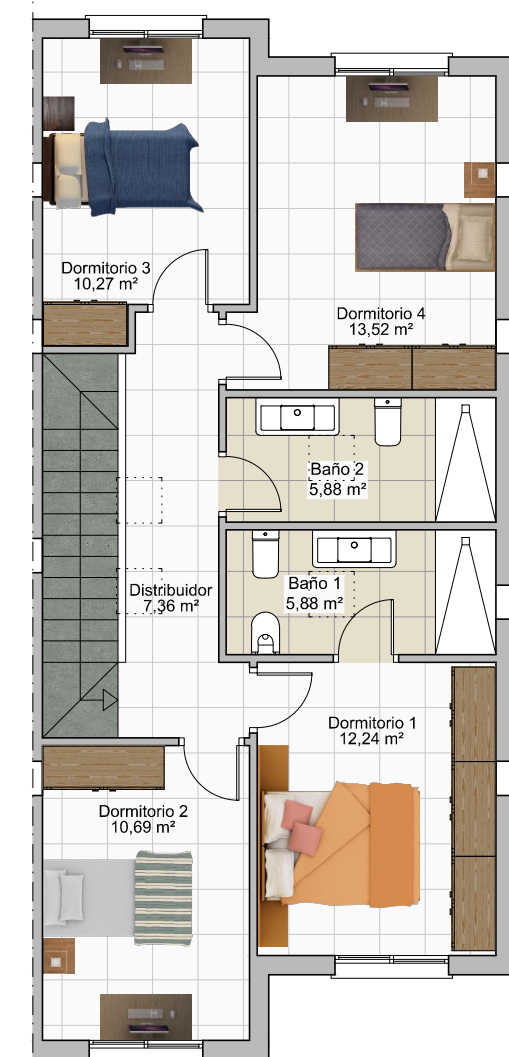

ALCORES

RESIDENCIAL

VIVIENDA 15

Sup. Const. Bajo Rasante	55,90 m ²
Sup. Const. Sobre Rasante	126,95 m ²
Sup. Parcela	192,81 m ²

PLANTA BAJA

PLANTA PRIMERA

PLANTA SÓTANO

FASE 4