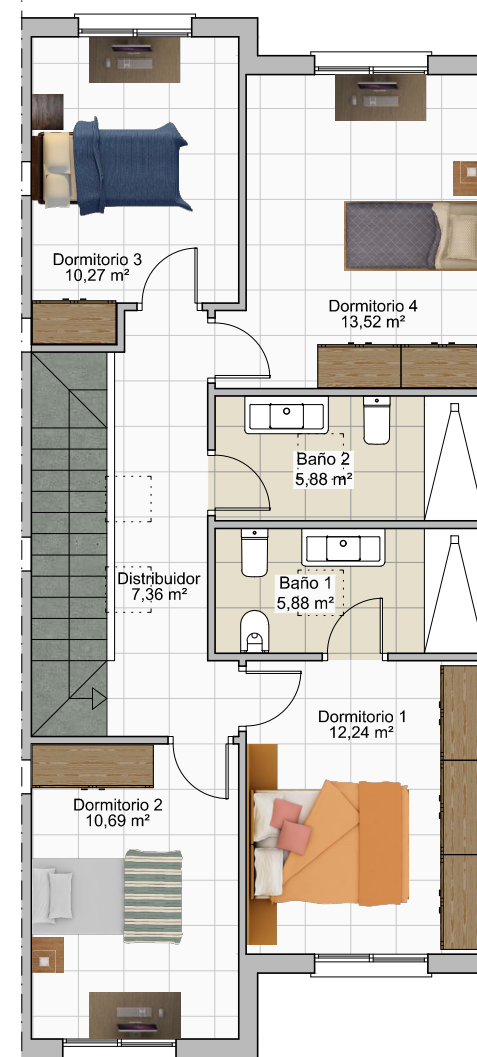

ALCORES

RESIDENCIAL

VIVIENDA 13

Sup. Const. Bajo Rasante	55,90 m ²
Sup. Const. Sobre Rasante	126,95 m ²
Sup. Parcela	129,19 m ²

PLANTA SÓTANO

PLANTA PRIMERA

Escala: 1:100