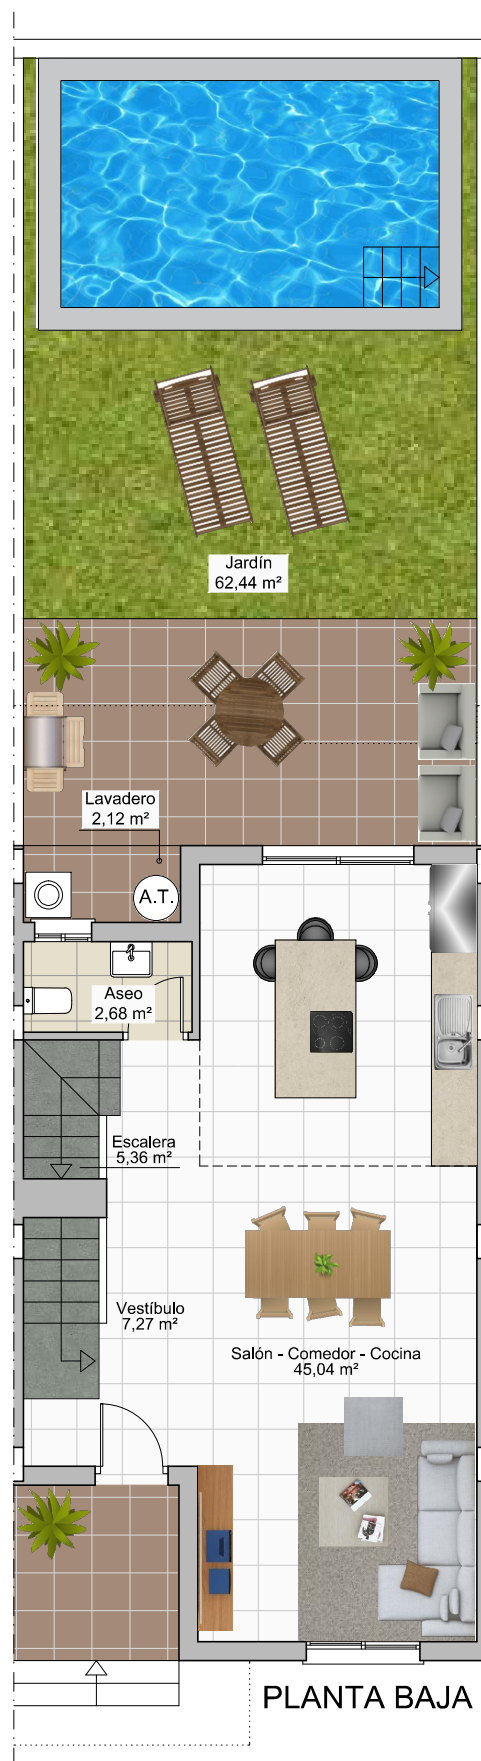

ALCORES

RESIDENCIAL

VIVIENDA 13

Sup. Const. Bajo Rasante	55,90 m ²
Sup. Const. Sobre Rasante	126,95 m ²
Sup. Parcela	129,19 m ²

PLANTA SÓTANO

PLANTA PRIMERA

Escala: 1:100