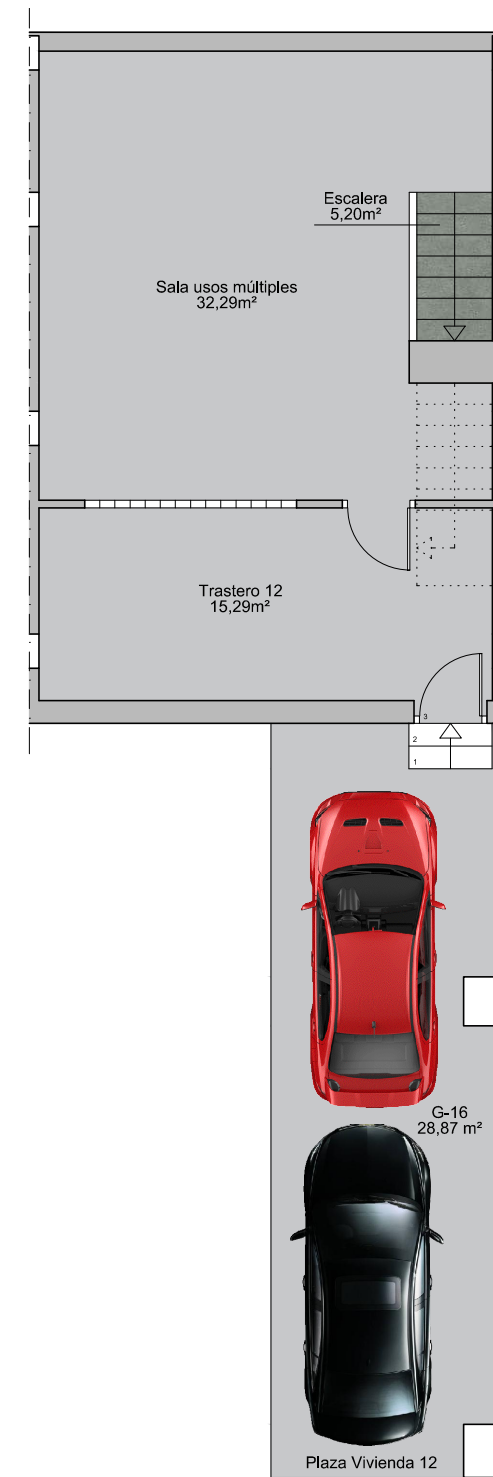

ALCORES

RESIDENCIAL

VIVIENDA 12

Sup. Const. Bajo Rasante	55,90 m ²
Sup. Const. Sobre Rasante	126,95 m ²
Sup. Parcela	129,19 m ²

PLANTA SÓTANO

PLANTA BAJA

PLANTA PRIMERA

FASE 4

Escala: 1:100