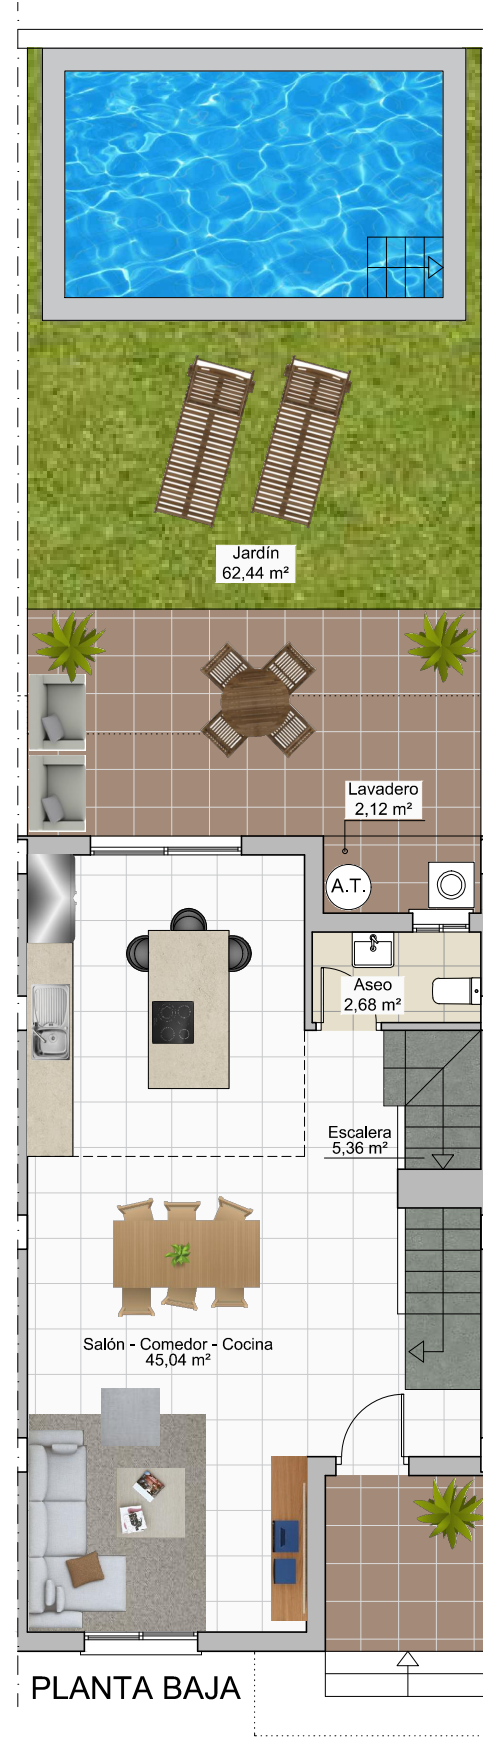

ALCORES

RESIDENCIAL

VIVIENDA 12

Sup. Const. Bajo Rasante	55,90 m ²
Sup. Const. Sobre Rasante	126,95 m ²
Sup. Parcela	129,19 m ²

PLANTA SÓTANO

PLANTA BAJA

PLANTA PRIMERA

FASE 4

Escala: 1:100