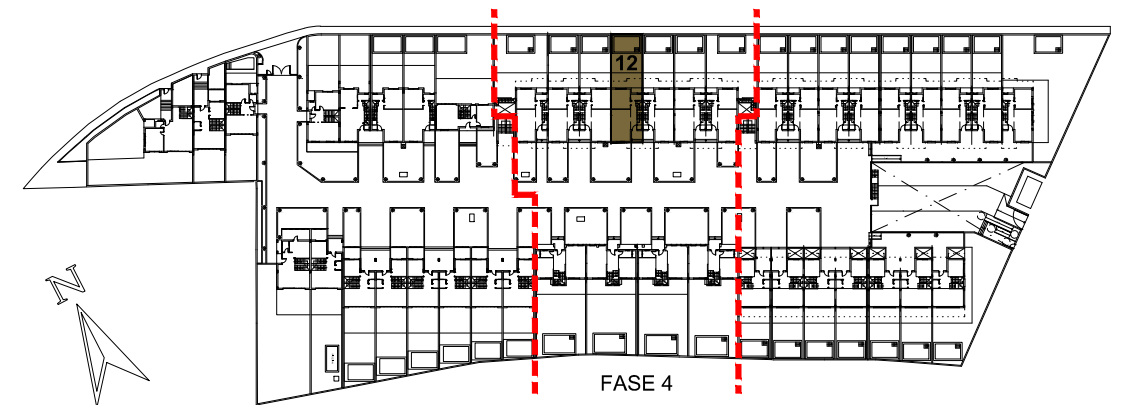

ALCORES

RESIDENCIAL

VIVIENDA 12

Sup. Const. Bajo Rasante	55,90 m ²
Sup. Const. Sobre Rasante	126,95 m ²
Sup. Parcela	129,19 m ²

PLANTA SÓTANO

PLANTA BAJA

PLANTA PRIMERA

FASE 4

Escala: 1:100