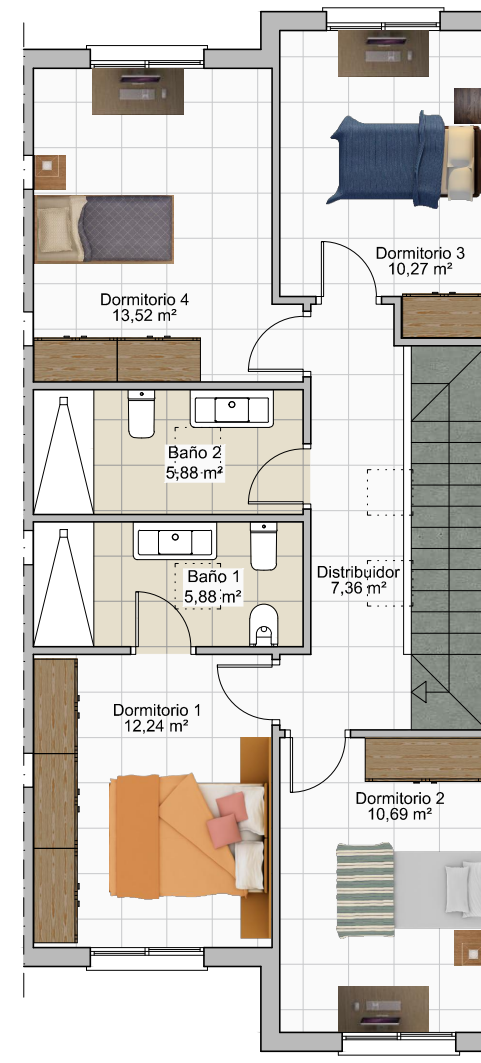

ALCORES

RESIDENCIAL

VIVIENDA 12

Sup. Const. Bajo Rasante	55,90 m ²
Sup. Const. Sobre Rasante	126,95 m ²
Sup. Parcela	129,19 m ²

PLANTA SÓTANO

PLANTA BAJA

PLANTA PRIMERA

FASE 4

Escala: 1:100