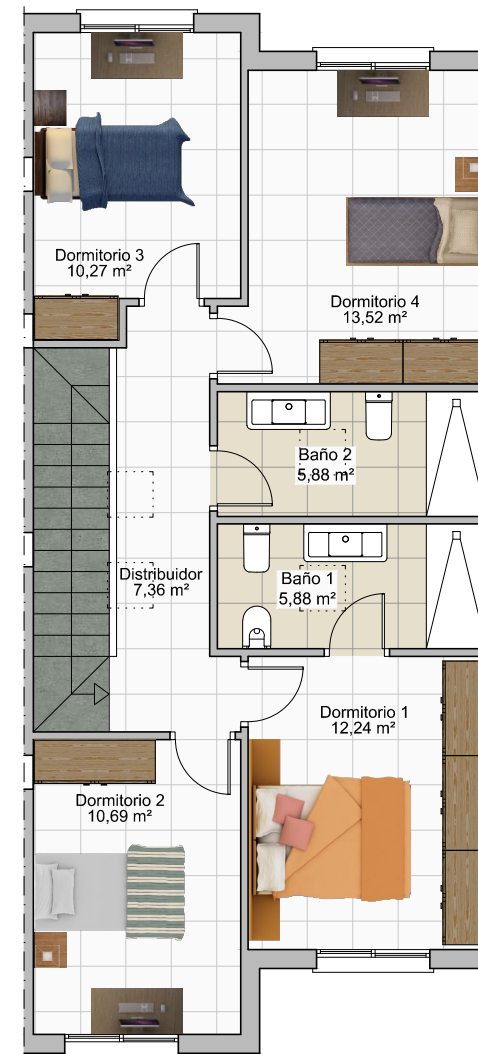

## VIVIENDA 11

Sup. Const. Bajo Rasante	55,90 m <sup>2</sup>
Sup. Const. Sobre Rasante	126,95 m <sup>2</sup>
Sup. Parcela	129,19 m <sup>2</sup>

PLANTA SÓTANO

PLANTA BAJA

PLANTA PRIMERA

FASE 4

Escala: 1:100