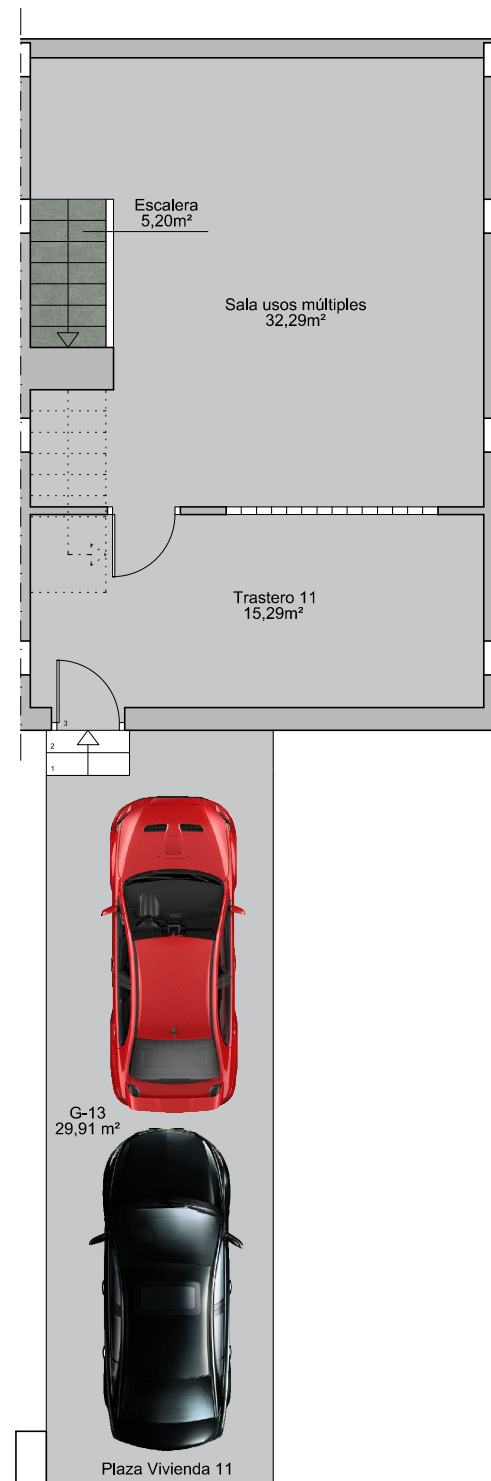

## VIVIENDA 11

Sup. Const. Bajo Rasante	55,90 m <sup>2</sup>
Sup. Const. Sobre Rasante	126,95 m <sup>2</sup>
Sup. Parcela	129,19 m <sup>2</sup>

PLANTA SÓTANO

PLANTA BAJA

PLANTA PRIMERA

FASE 4

Escala: 1:100