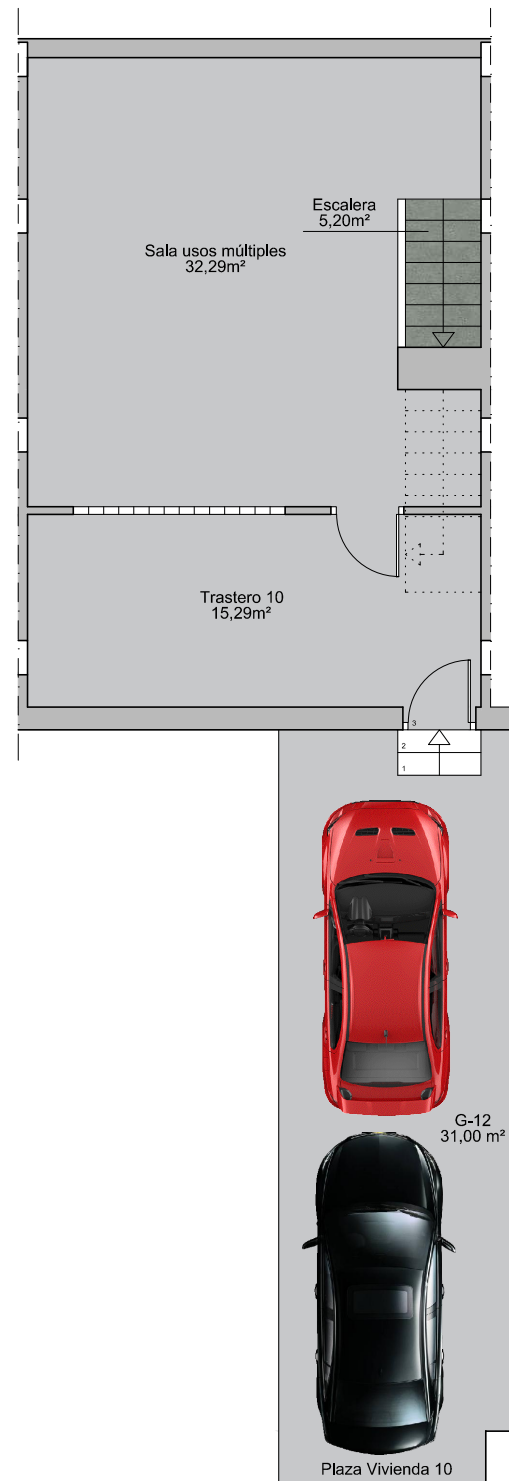

## VIVIENDA 10

Sup. Const. Bajo Rasante	55,90 m <sup>2</sup>
Sup. Const. Sobre Rasante	126,95 m <sup>2</sup>
Sup. Parcela	129,13 m <sup>2</sup>

PLANTA SÓTANO

PLANTA BAJA

PLANTA PRIMERA

Escala: 1:100