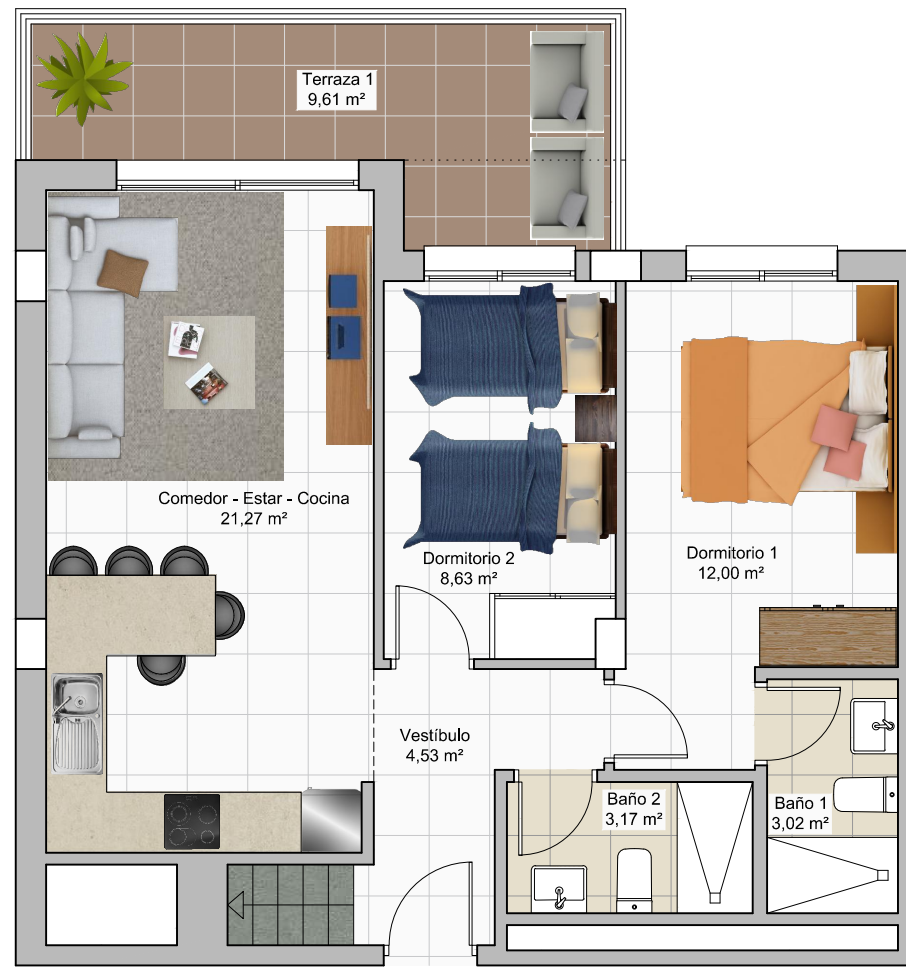

**PLANTA SÉPTIMA - VIVIENDA 1**

**PLANTA SÉPTIMA**

P7 - Vivienda 1

**SOLARIUM**

|                                  |                      |
|----------------------------------|----------------------|
| Superficie Útil Vivienda         | 53,82 m <sup>2</sup> |
| Superficie Construida Vivienda * | 74,37 m <sup>2</sup> |

\* La superficie construida incluye la superficie construida de la vivienda y la parte proporcional de zonas comunes (ZZCC)