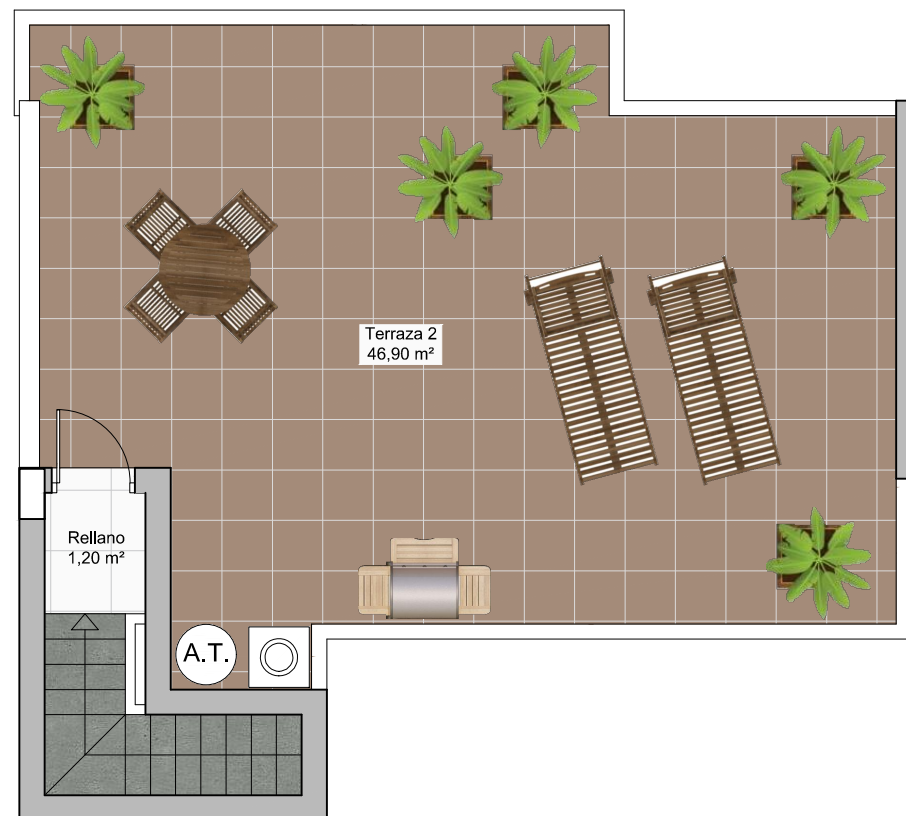

**PLANTA SÉPTIMA - VIVIENDA 1**

**PLANTA SÉPTIMA**

P7 - Vivienda 1

**SOLARIUM**

|                                  |                      |
|----------------------------------|----------------------|
| Superficie Útil Vivienda         | 53,82 m <sup>2</sup> |
| Superficie Construida Vivienda * | 74,37 m <sup>2</sup> |

\* La superficie construida incluye la superficie construida de la vivienda y la parte proporcional de zonas comunes (ZZCC)