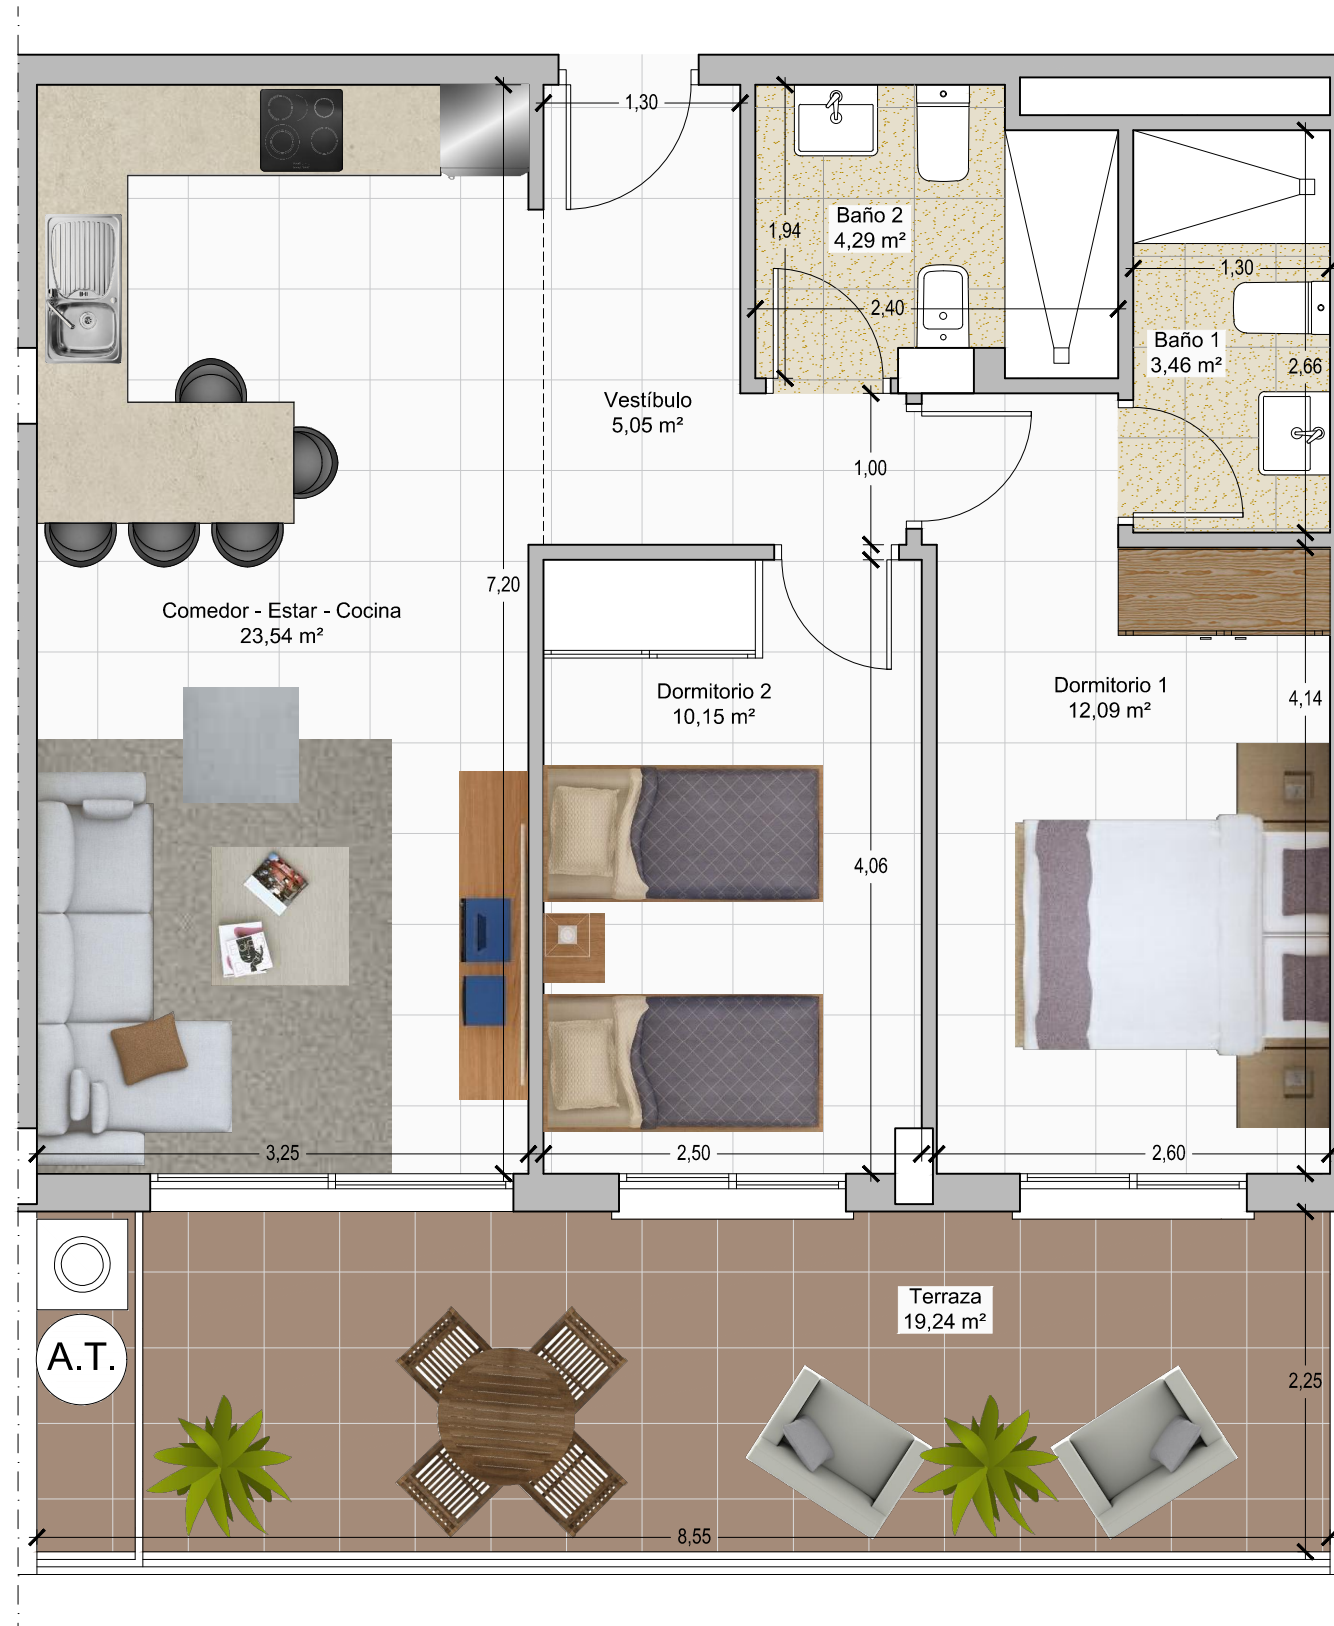

## PLANTA 3 - VIVIENDA 06

Superficie Útil Vivienda 58,58 m<sup>2</sup>

Superficie Construida Vivienda \* 71,18 m<sup>2</sup>

\* La superficie Construida interior incluye la superficie construida de la vivienda y la parte proporcional de zonas comunes (ZZCC)