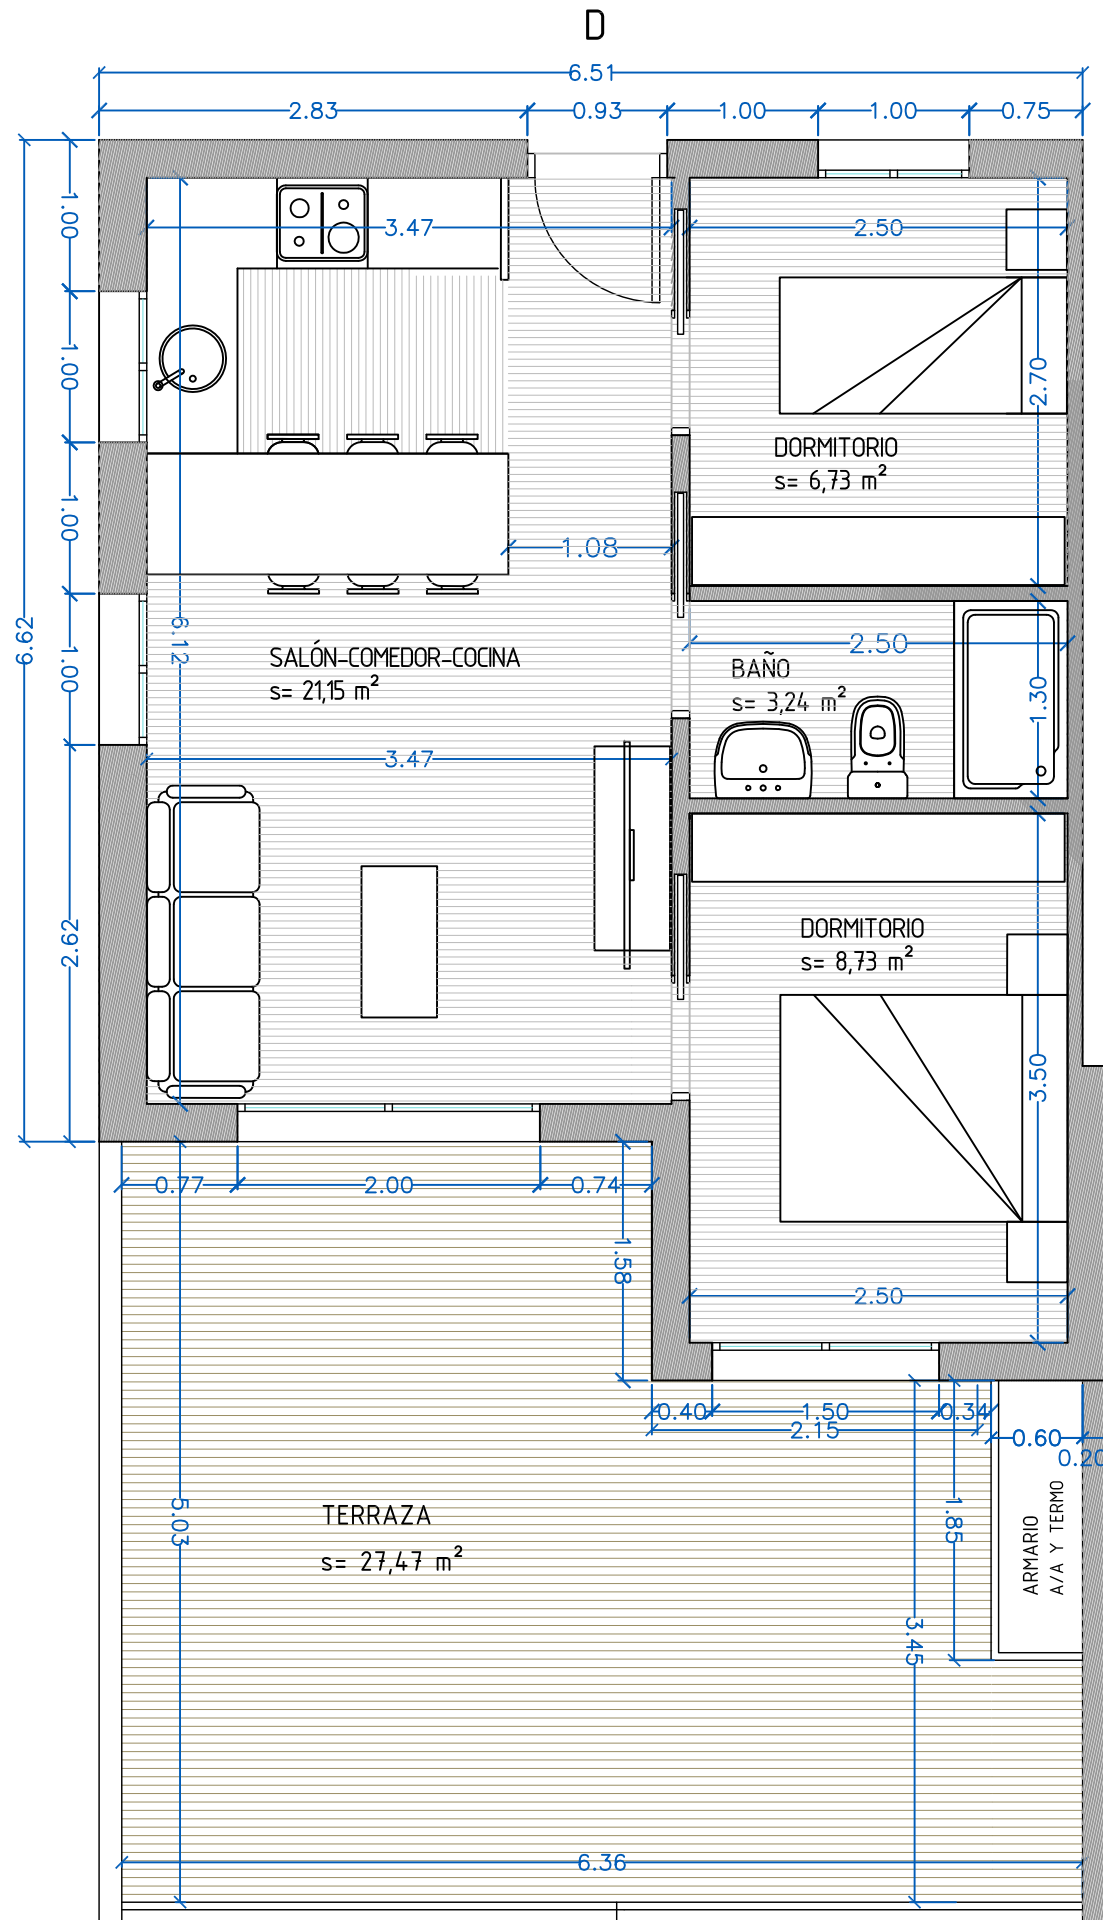

BLOQUE N_ NIVEL VII

Vivienda D

CUADRO DE SUPERFICIES VIVIENDA D		
ESTANCIA	SUP UTIL	SUP CONSTR
SALON - COMEDOR - COCINA	21,15	
DORMITORIO 1	8,73	
DORMITORIO 2	6,73	
BAÑO	3,24	
TERRAZA	27,47	
TOTAL	67,32	75,79