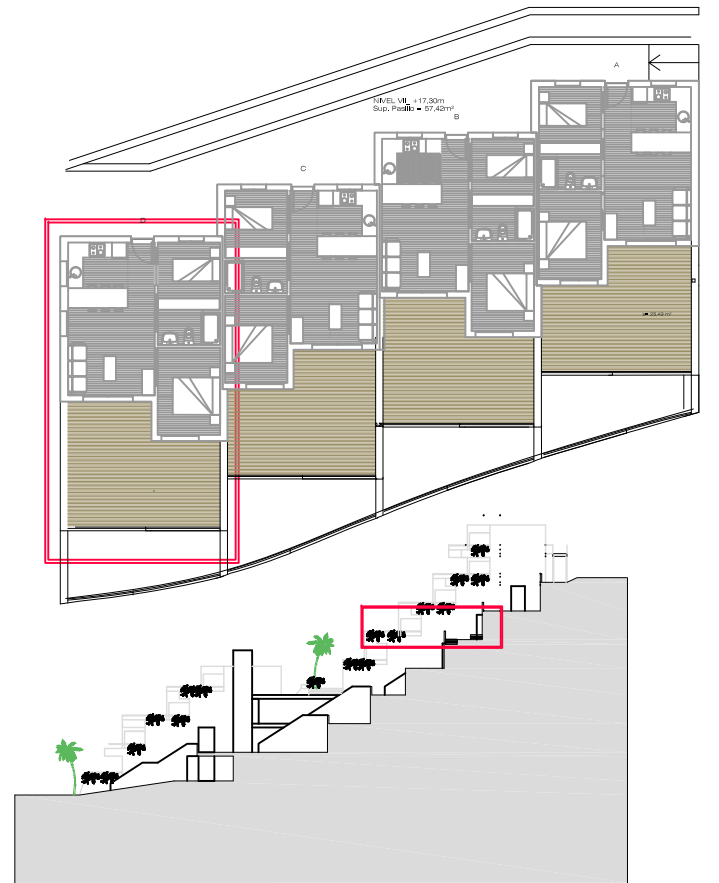

BLOQUE N_ NIVEL VII

Vivienda D

CUADRO DE SUPERFICIES VIVIENDA D		
ESTANCIA	SUP UTIL	SUP CONSTR
SALON - COMEDOR - COCINA	21,15	
DORMITORIO 1	8,73	
DORMITORIO 2	6,73	
BAÑO	3,24	
TERRAZA	27,47	
TOTAL	67,32	75,79