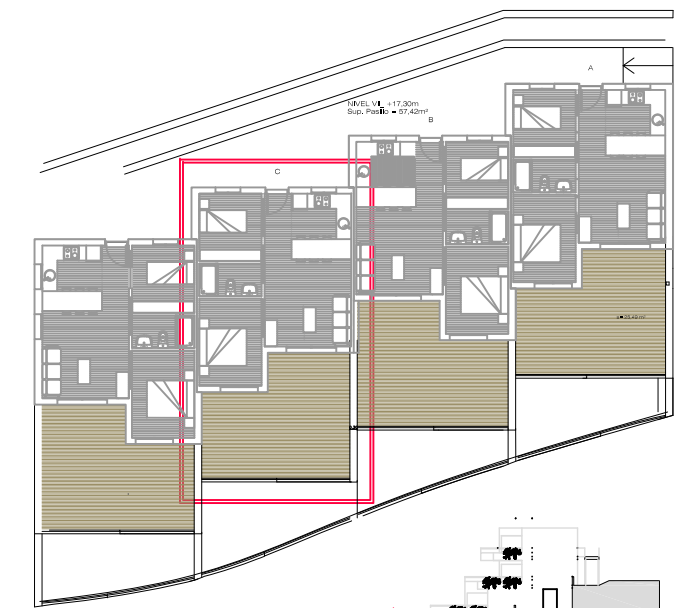

BLOQUE N_ NIVEL VII

Vivienda C

CUADRO DE SUPERFICIES VIVIENDA C		
ESTANCIA	SUP UTIL	SUP CONSTR
SALON - COMEDOR - COCINA	21,15	
DORMITORIO 1	8,73	
DORMITORIO 2	6,73	
BAÑO	3,24	
TERRAZA	25,66	
TOTAL	65,51	73,15