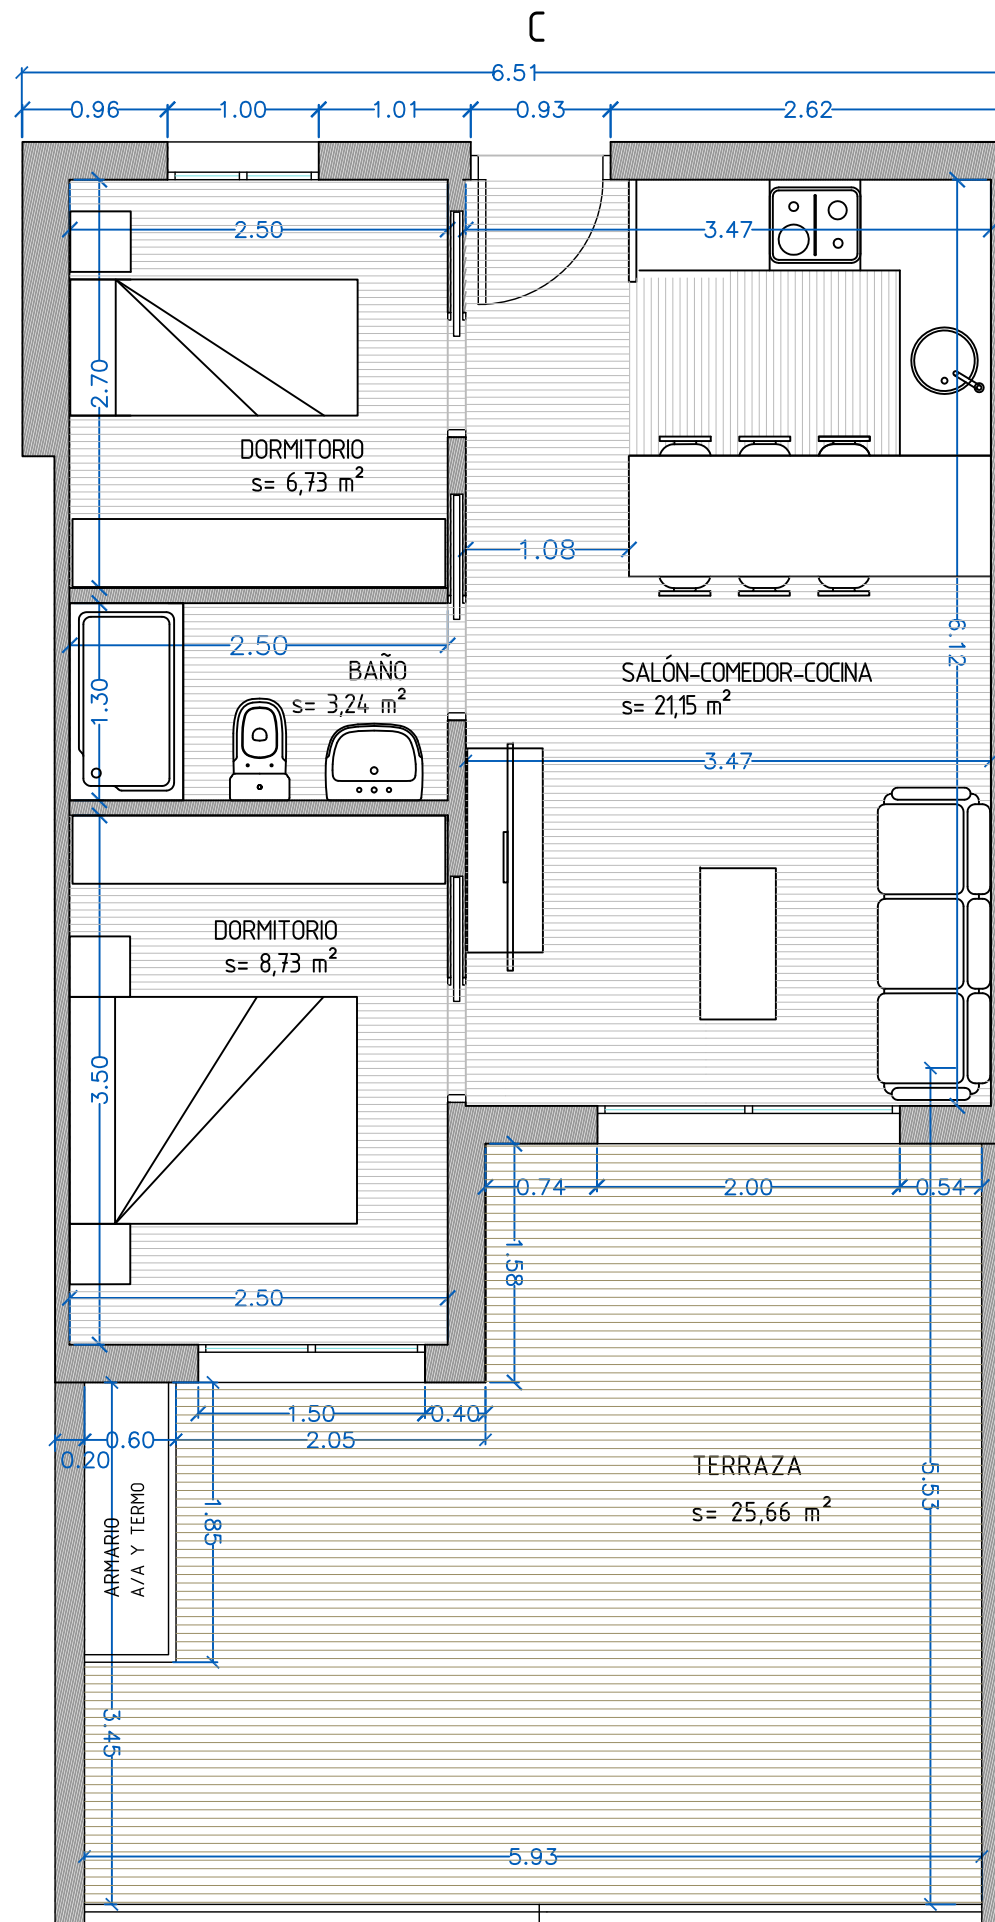

BLOQUE N_ NIVEL VII

Vivienda C

CUADRO DE SUPERFICIES VIVIENDA C		
ESTANCIA	SUP UTIL	SUP CONSTR
SALON - COMEDOR - COCINA	21,15	
DORMITORIO 1	8,73	
DORMITORIO 2	6,73	
BAÑO	3,24	
TERRAZA	25,66	
TOTAL	65,51	73,15