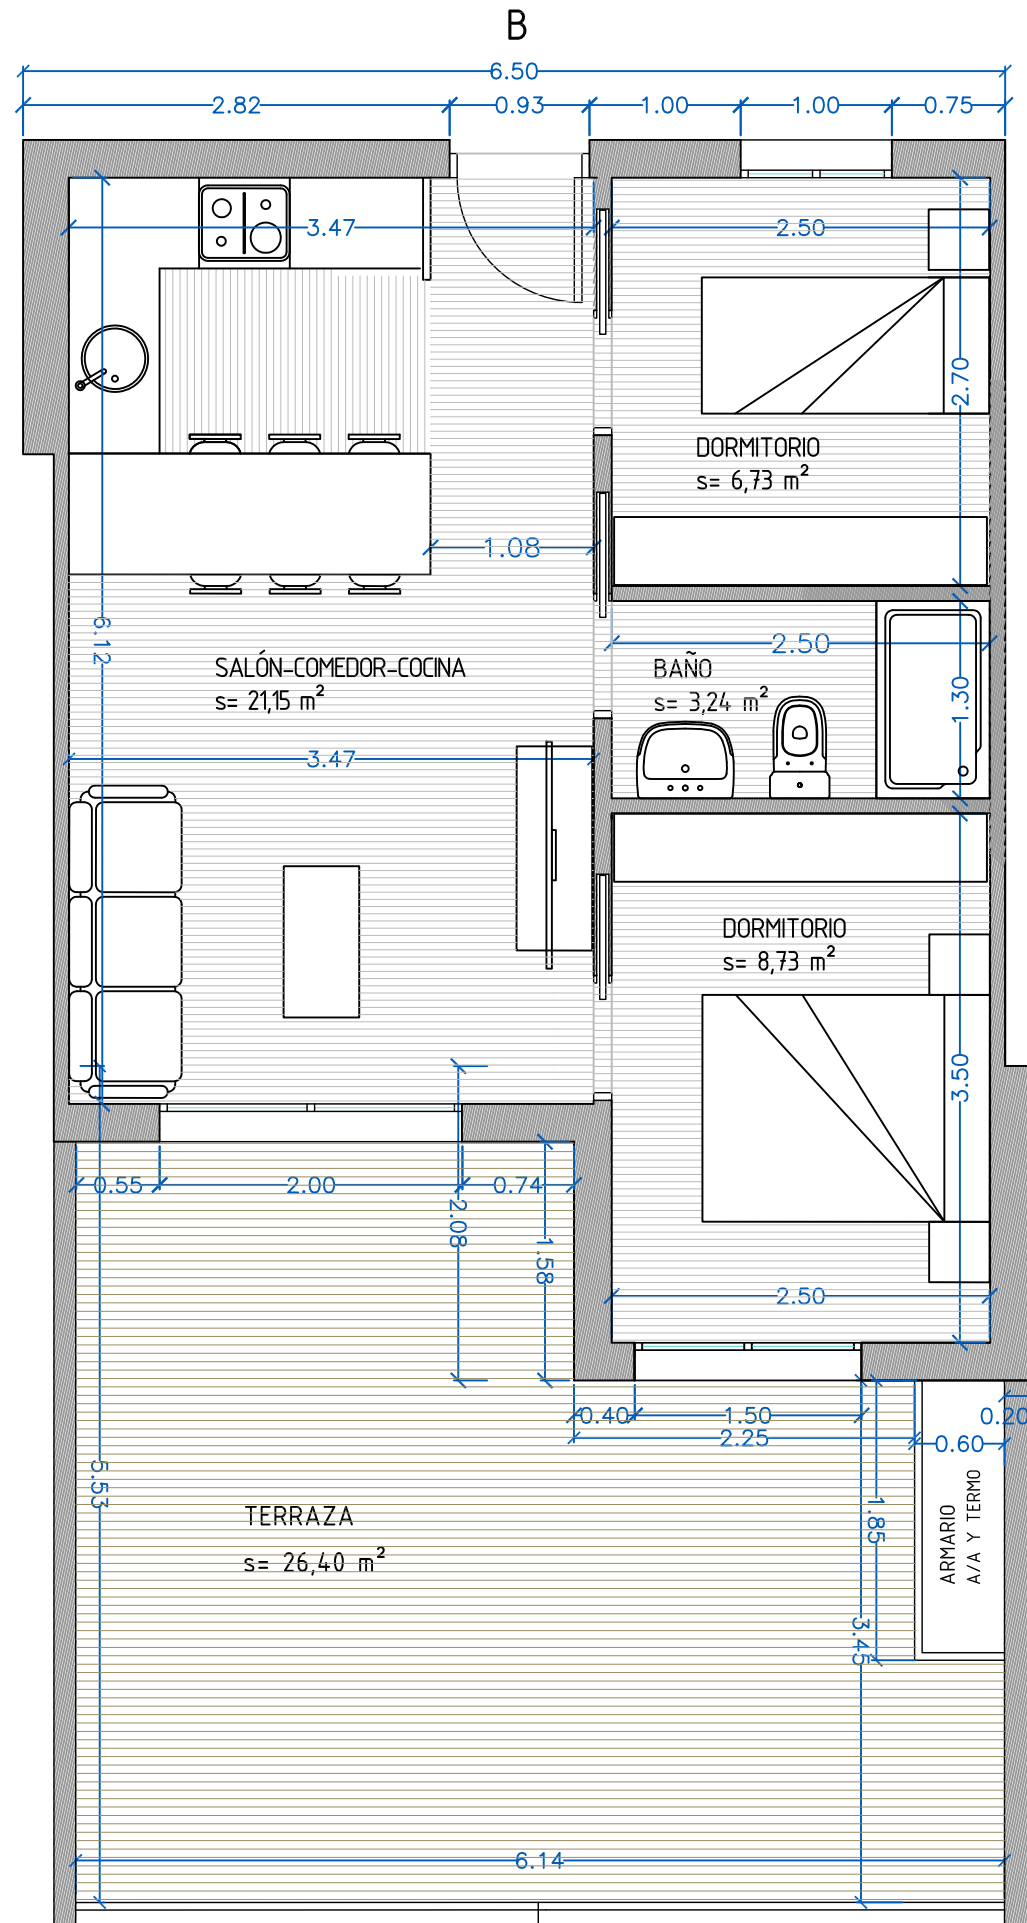

BLOQUE N\_ NIVEL VII

Vivienda B

CUADRO DE SUPERFICIES VIVIENDA B		
ESTANCIA	SUP UTIL	SUP CONSTR
SALON - COMEDOR - COCINA	21,15	
DORMITORIO 1	8,73	
DORMITORIO 2	6,73	
BAÑO	3,24	
TERRAZA	26,40	
TOTAL	66,25	