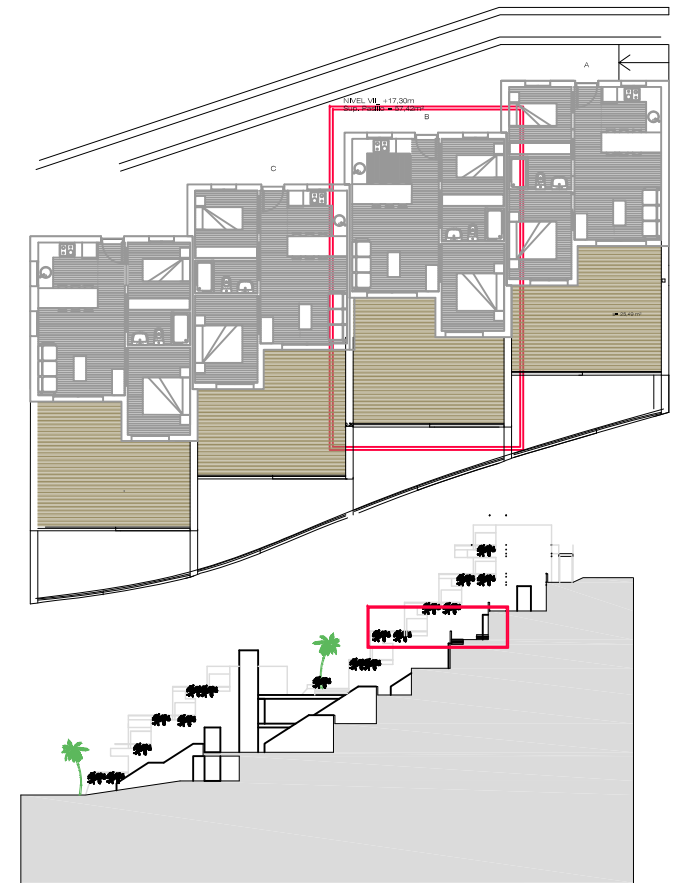

BLOQUE N\_ NIVEL VII

Vivienda B

CUADRO DE SUPERFICIES VIVIENDA B		
ESTANCIA	SUP UTIL	SUP CONSTR
SALON - COMEDOR - COCINA	21,15	
DORMITORIO 1	8,73	
DORMITORIO 2	6,73	
BAÑO	3,24	
TERRAZA	26,40	
TOTAL	66,25	