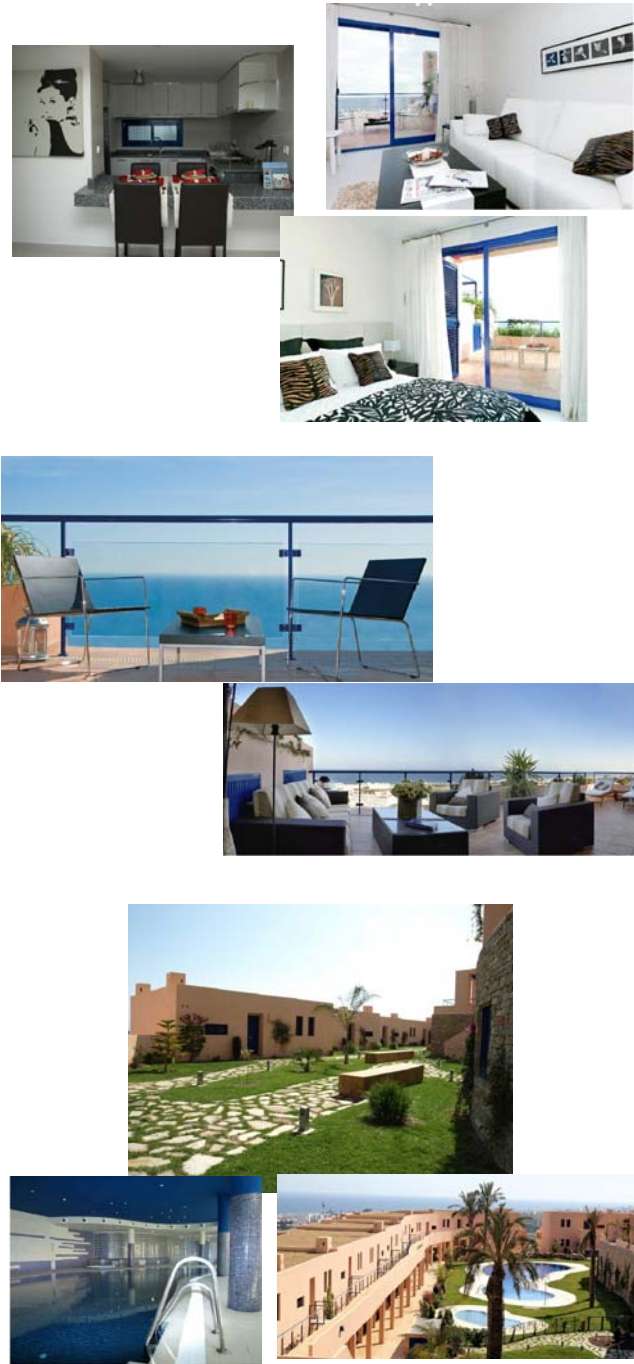

BLOQUE N\_ NIVEL VII

Vivienda B

CUADRO DE SUPERFICIES VIVIENDA B		
ESTANCIA	SUP UTIL	SUP CONSTR
SALON - COMEDOR - COCINA	21,15	
DORMITORIO 1	8,73	
DORMITORIO 2	6,73	
BAÑO	3,24	
TERRAZA	26,40	
TOTAL	66,25	