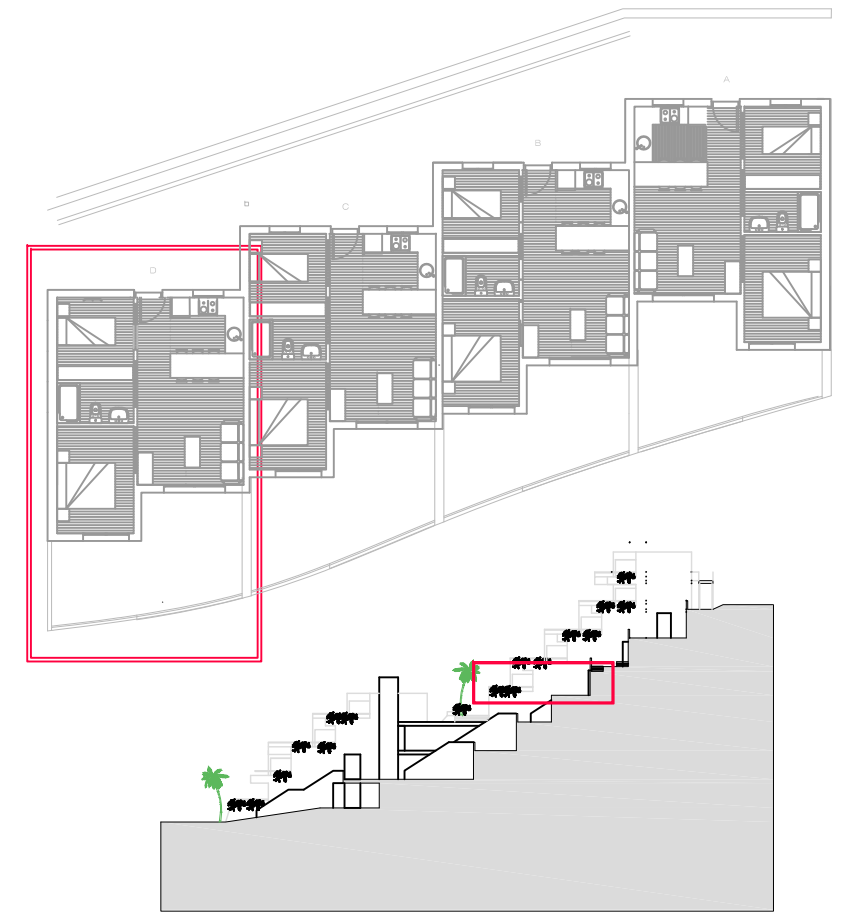

BLOQUE N_ NIVEL VI

Vivienda D

CUADRO DE SUPERFICIES VIVIENDA D		
ESTANCIA	SUP UTIL	SUP CONSTR
SALON - COMEDOR - COCINA	21,15	
DORMITORIO 1	8,73	
DORMITORIO 2	6,73	
BAÑO	3,24	
TERRAZA	19,61	
TOTAL	59,46	69,35