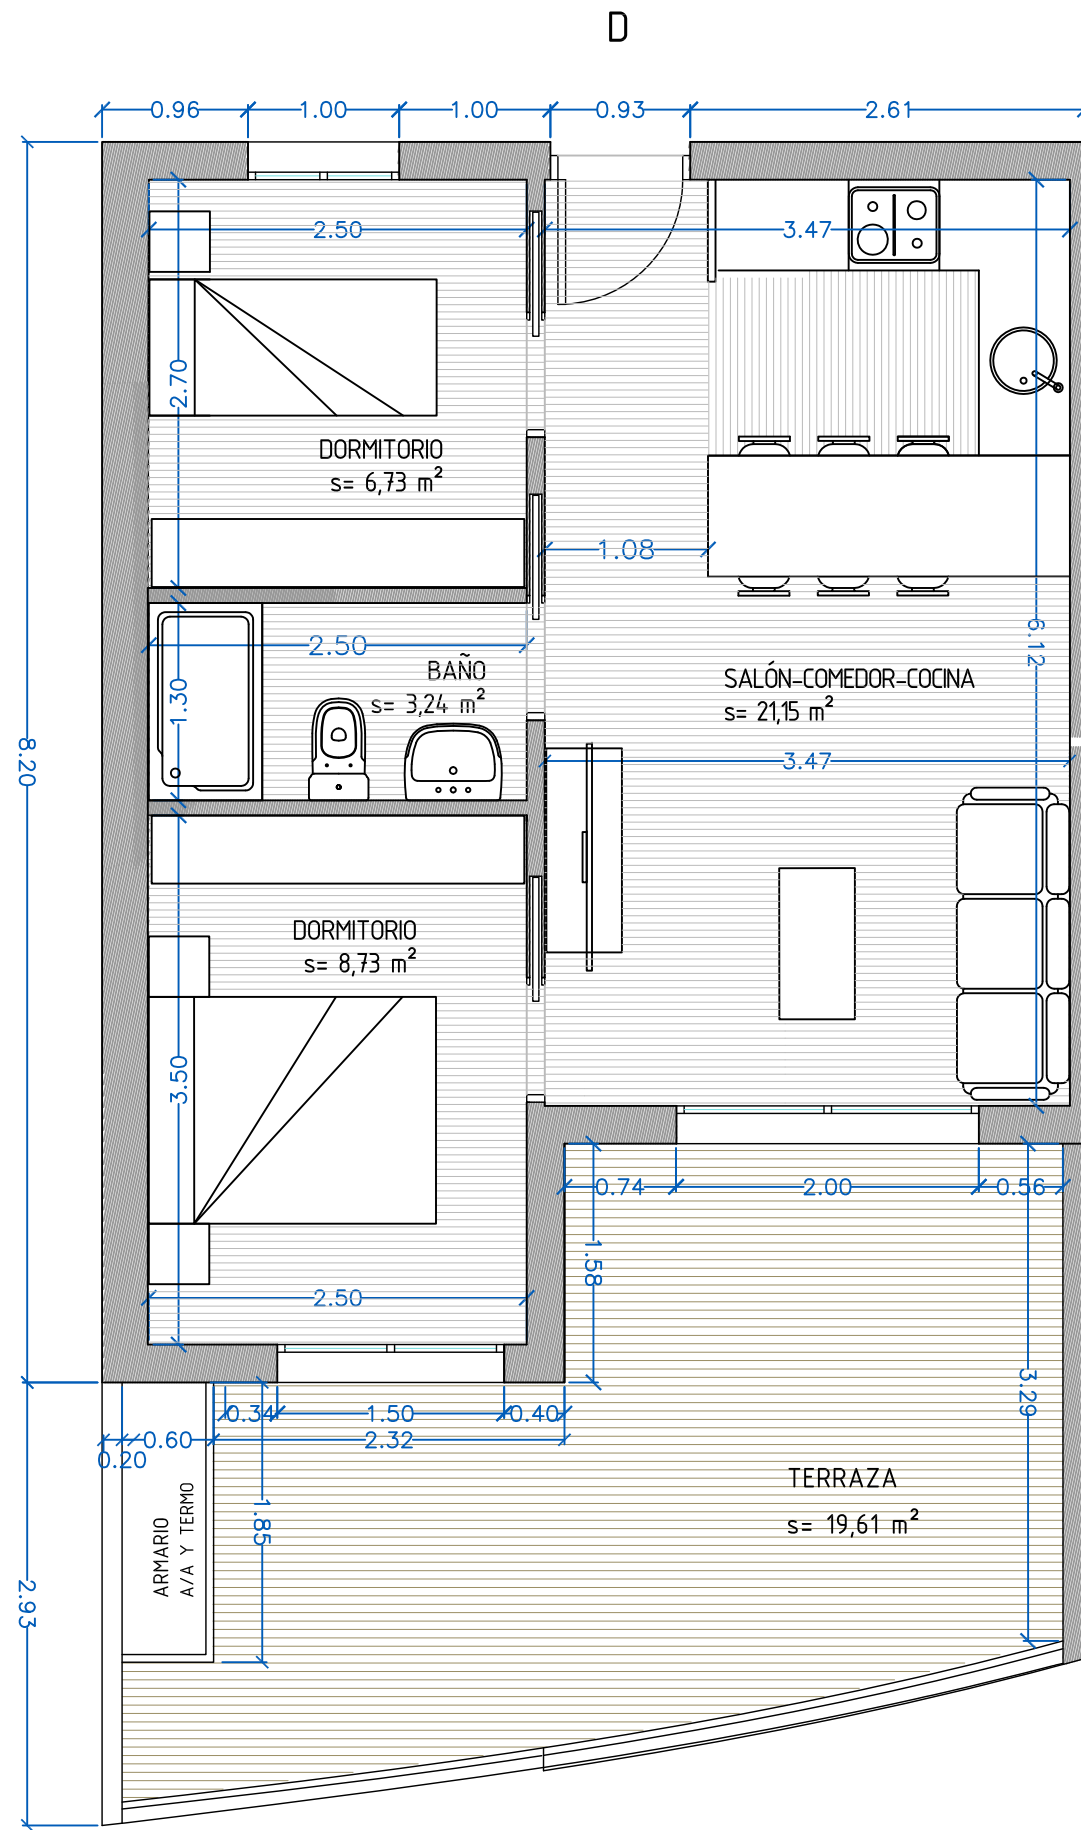

BLOQUE N_ NIVEL VI

Vivienda D

CUADRO DE SUPERFICIES VIVIENDA D		
ESTANCIA	SUP UTIL	SUP CONSTR
SALON - COMEDOR - COCINA	21,15	
DORMITORIO 1	8,73	
DORMITORIO 2	6,73	
BAÑO	3,24	
TERRAZA	19,61	
TOTAL	59,46	69,35