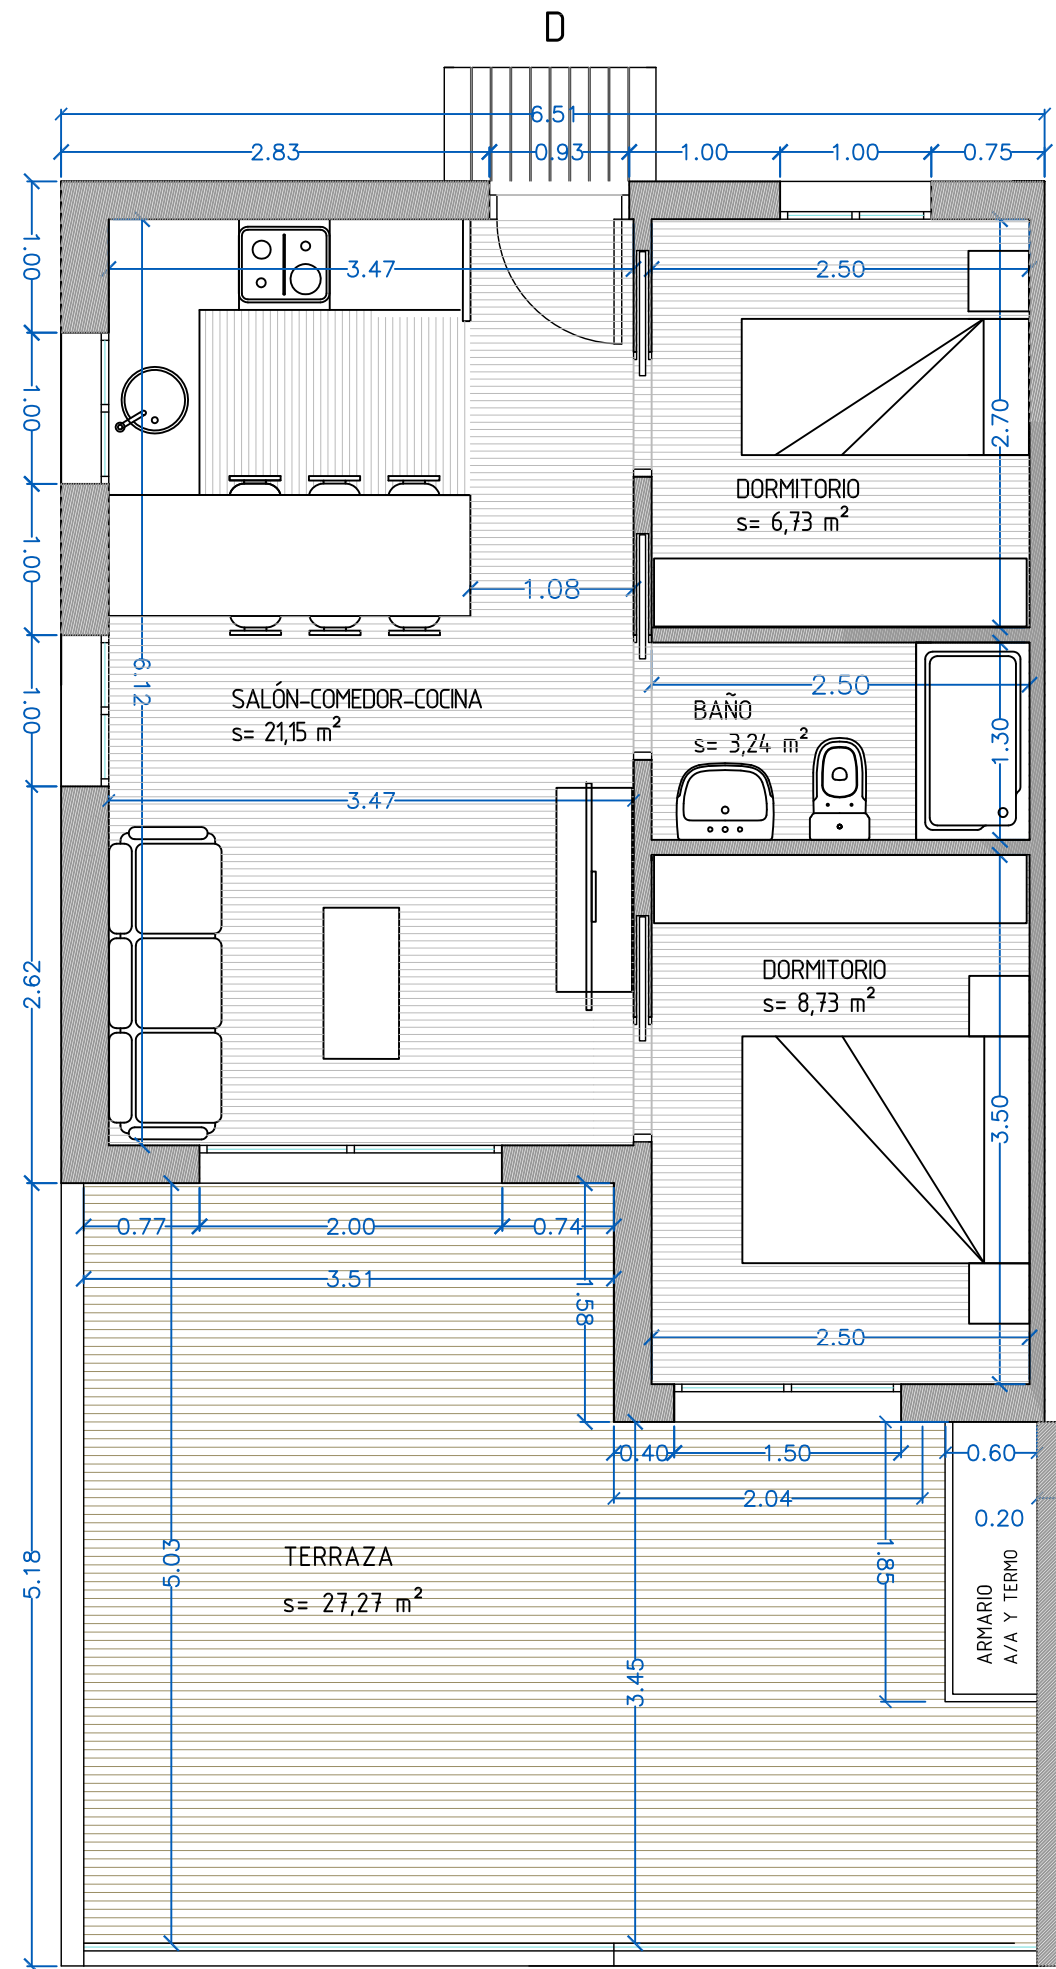

BLOQUE E\_ NIVEL V

Vivienda D

CUADRO DE SUPERFICIES VIVIENDA D		
ESTANCIA	SUP UTIL	SUP CONSTR
SALON - COMEDOR - COCINA	21,15	
DORMITORIO 1	8,73	
DORMITORIO 2	6,73	
BAÑO	3,24	
TERRAZA	27,27	
TOTAL	67,12	76,77