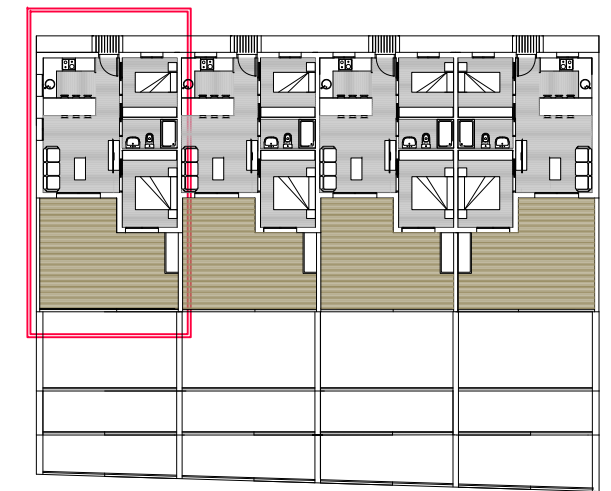

BLOQUE E\_ NIVEL V

Vivienda D

CUADRO DE SUPERFICIES VIVIENDA D		
ESTANCIA	SUP UTIL	SUP CONSTR
SALON - COMEDOR - COCINA	21,15	
DORMITORIO 1	8,73	
DORMITORIO 2	6,73	
BAÑO	3,24	
TERRAZA	27,27	
TOTAL	67,12	76,77