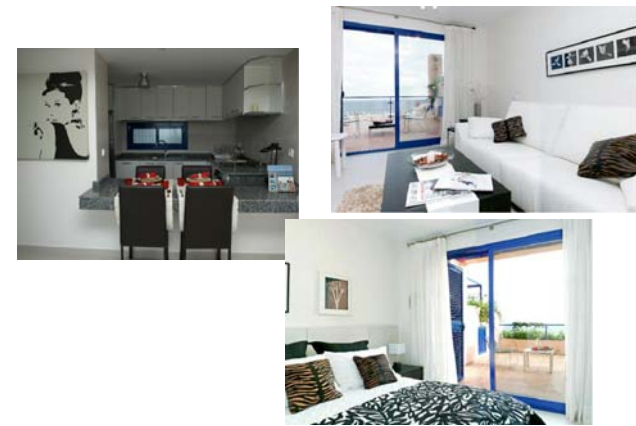

BLOQUE E\_ NIVEL V

Vivienda D

CUADRO DE SUPERFICIES VIVIENDA D		
ESTANCIA	SUP UTIL	SUP CONSTR
SALON - COMEDOR - COCINA	21,15	
DORMITORIO 1	8,73	
DORMITORIO 2	6,73	
BAÑO	3,24	
TERRAZA	27,27	
TOTAL	67,12	76,77