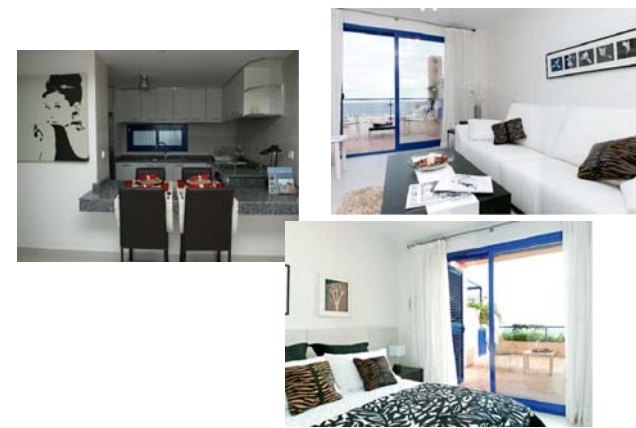

BLOQUE E\_ NIVEL V

Vivienda C

CUADRO DE SUPERFICIES VIVIENDA C		
ESTANCIA	SUP UTIL	SUP CONSTR
SALON - COMEDOR - COCINA	21,15	
DORMITORIO 1	8,73	
DORMITORIO 2	6,73	
BAÑO	3,24	
TERRAZA	26,20	
TOTAL	66,05	74,82