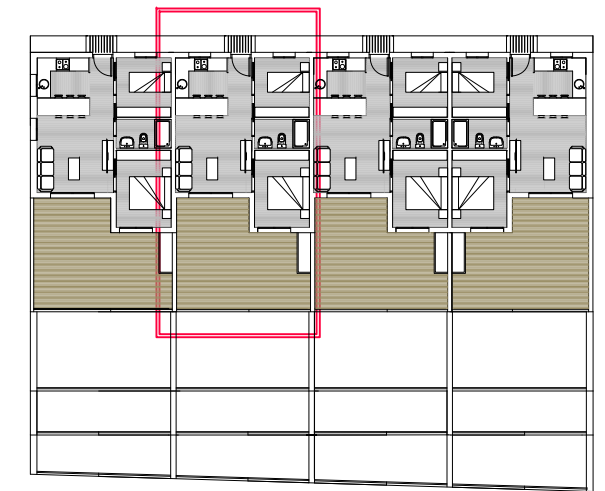

BLOQUE E\_ NIVEL V

Vivienda C

CUADRO DE SUPERFICIES VIVIENDA C		
ESTANCIA	SUP UTIL	SUP CONSTR
SALON - COMEDOR - COCINA	21,15	
DORMITORIO 1	8,73	
DORMITORIO 2	6,73	
BAÑO	3,24	
TERRAZA	26,20	
TOTAL	66,05	74,82