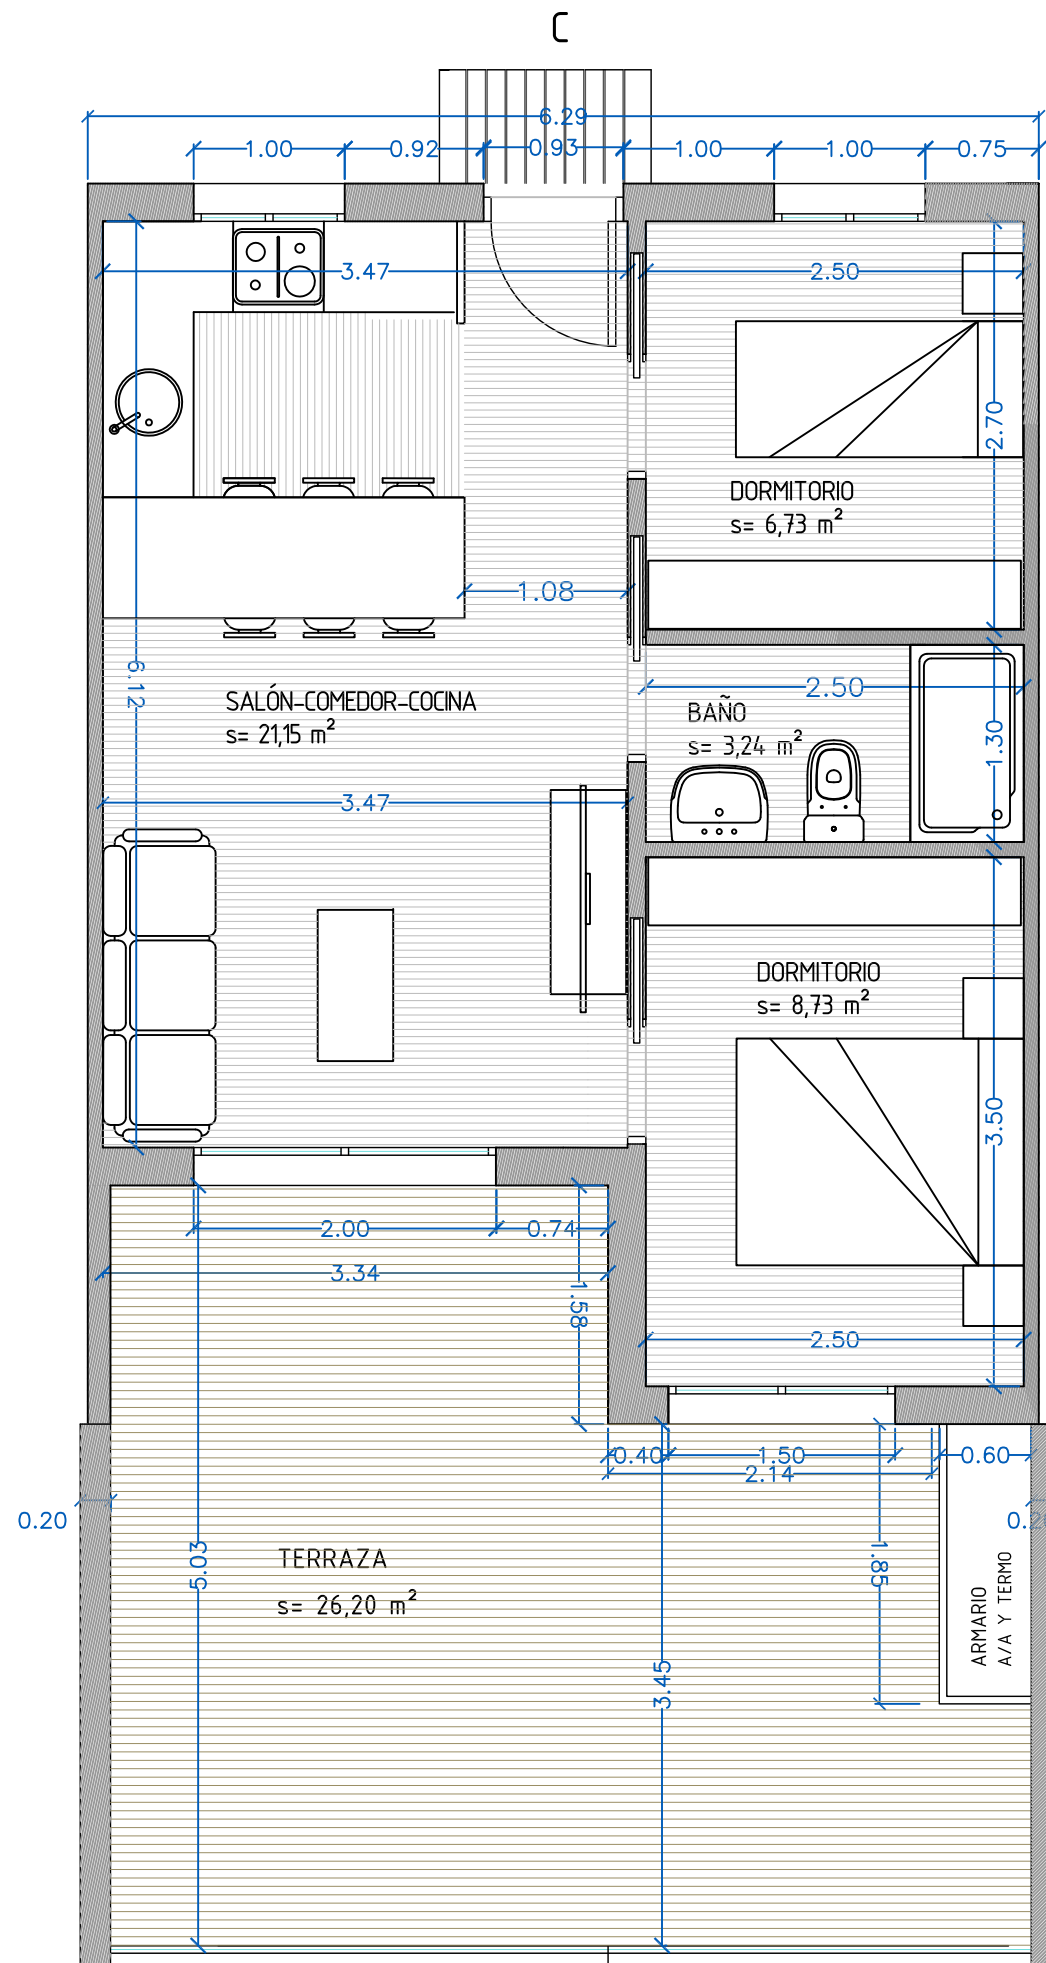

BLOQUE E\_ NIVEL V

Vivienda C

CUADRO DE SUPERFICIES VIVIENDA C		
ESTANCIA	SUP UTIL	SUP CONSTR
SALON - COMEDOR - COCINA	21,15	
DORMITORIO 1	8,73	
DORMITORIO 2	6,73	
BAÑO	3,24	
TERRAZA	26,20	
TOTAL	66,05	74,82