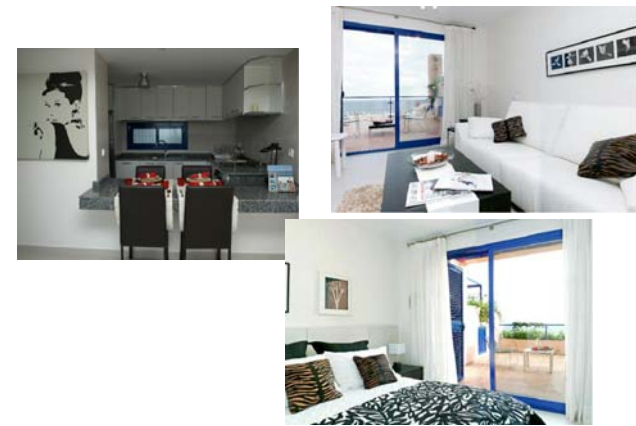

BLOQUE E_ NIVEL IV

Vivienda D

CUADRO DE SUPERFICIES VIVIENDA D		
ESTANCIA	SUP UTIL	SUP CONSTR
SALON - COMEDOR - COCINA	21,15	
DORMITORIO 1	8,73	
DORMITORIO 2	6,73	
BAÑO	3,24	
TERRAZA	27,13	
TOTAL	66,98	76,77