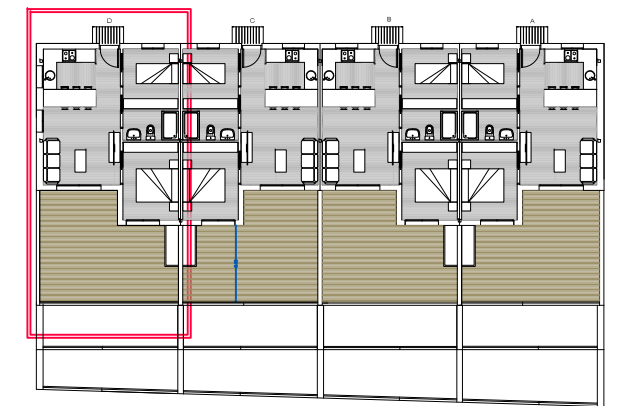

BLOQUE E_ NIVEL IV

Vivienda D

CUADRO DE SUPERFICIES VIVIENDA D		
ESTANCIA	SUP UTIL	SUP CONSTR
SALON - COMEDOR - COCINA	21,15	
DORMITORIO 1	8,73	
DORMITORIO 2	6,73	
BAÑO	3,24	
TERRAZA	27,13	
TOTAL	66,98	76,77