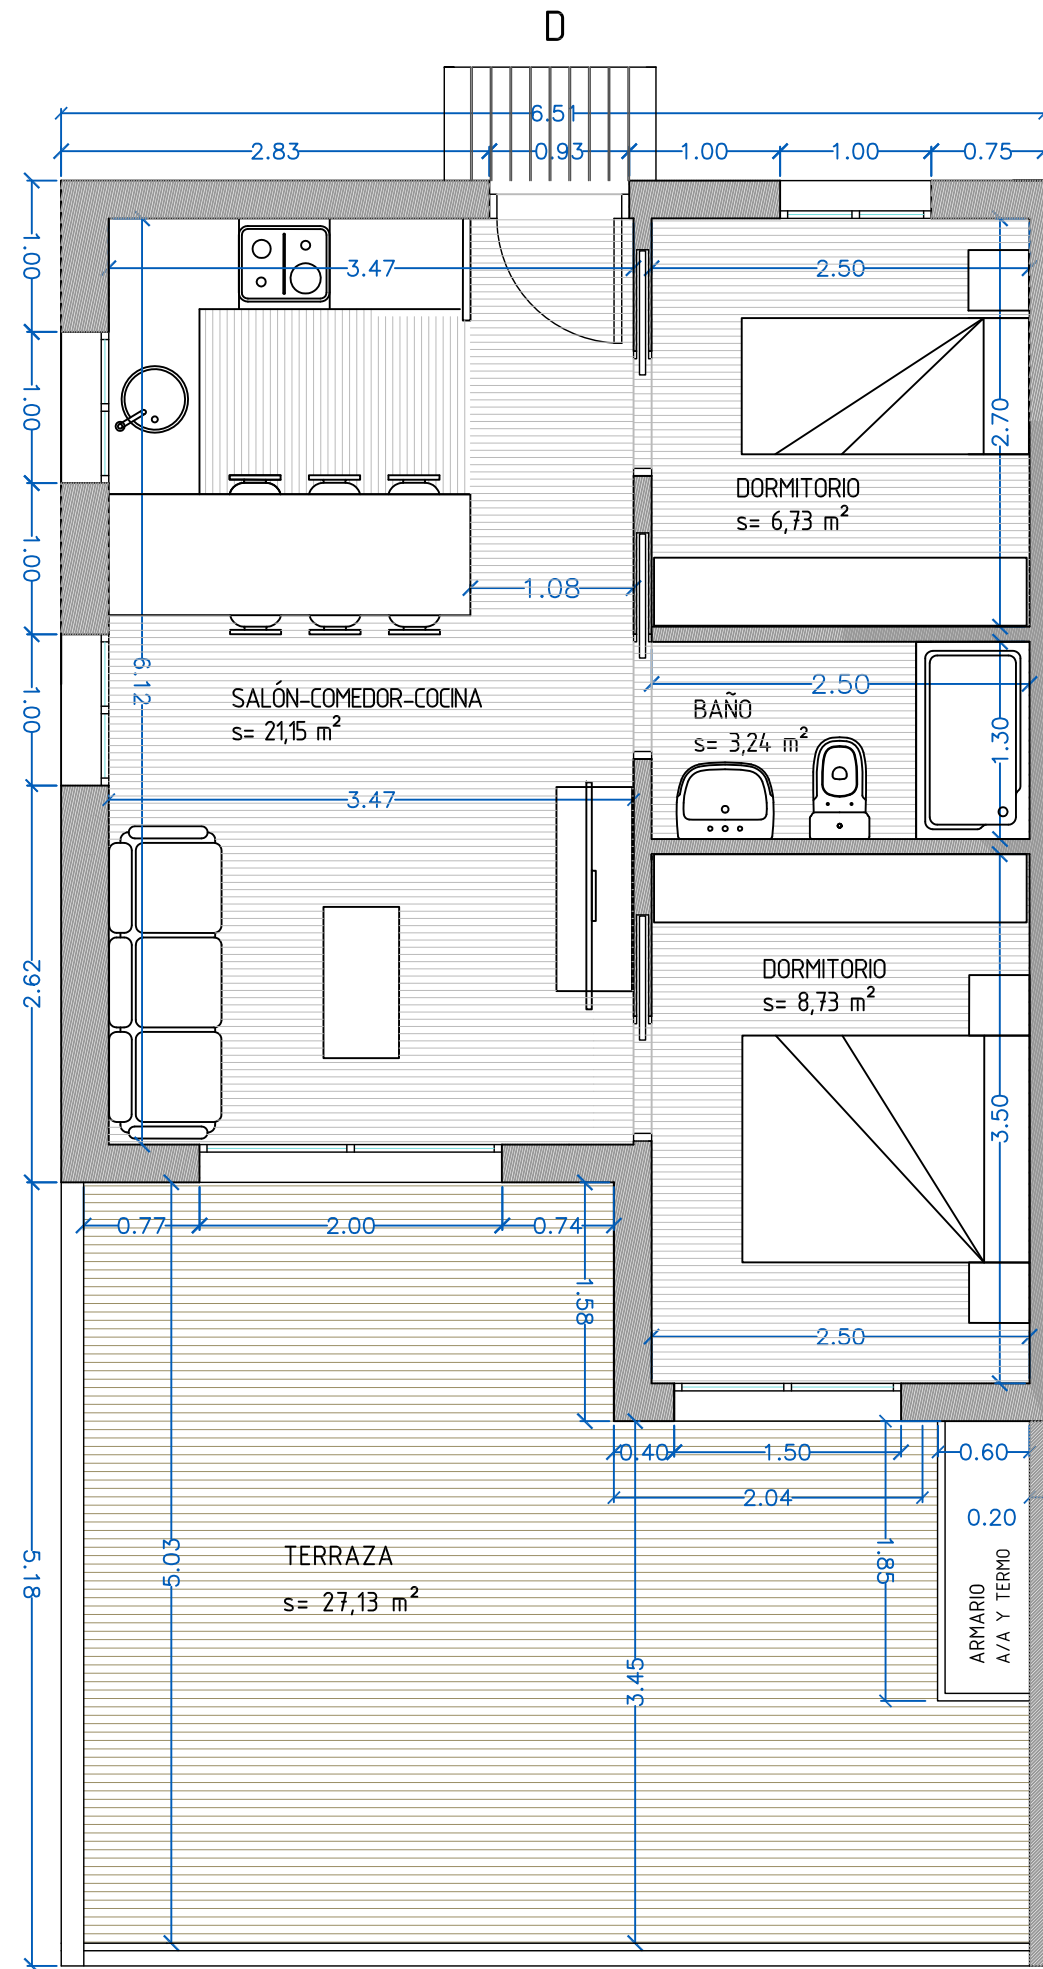

BLOQUE E_ NIVEL IV

Vivienda D

CUADRO DE SUPERFICIES VIVIENDA D		
ESTANCIA	SUP UTIL	SUP CONSTR
SALON - COMEDOR - COCINA	21,15	
DORMITORIO 1	8,73	
DORMITORIO 2	6,73	
BAÑO	3,24	
TERRAZA	27,13	
TOTAL	66,98	76,77