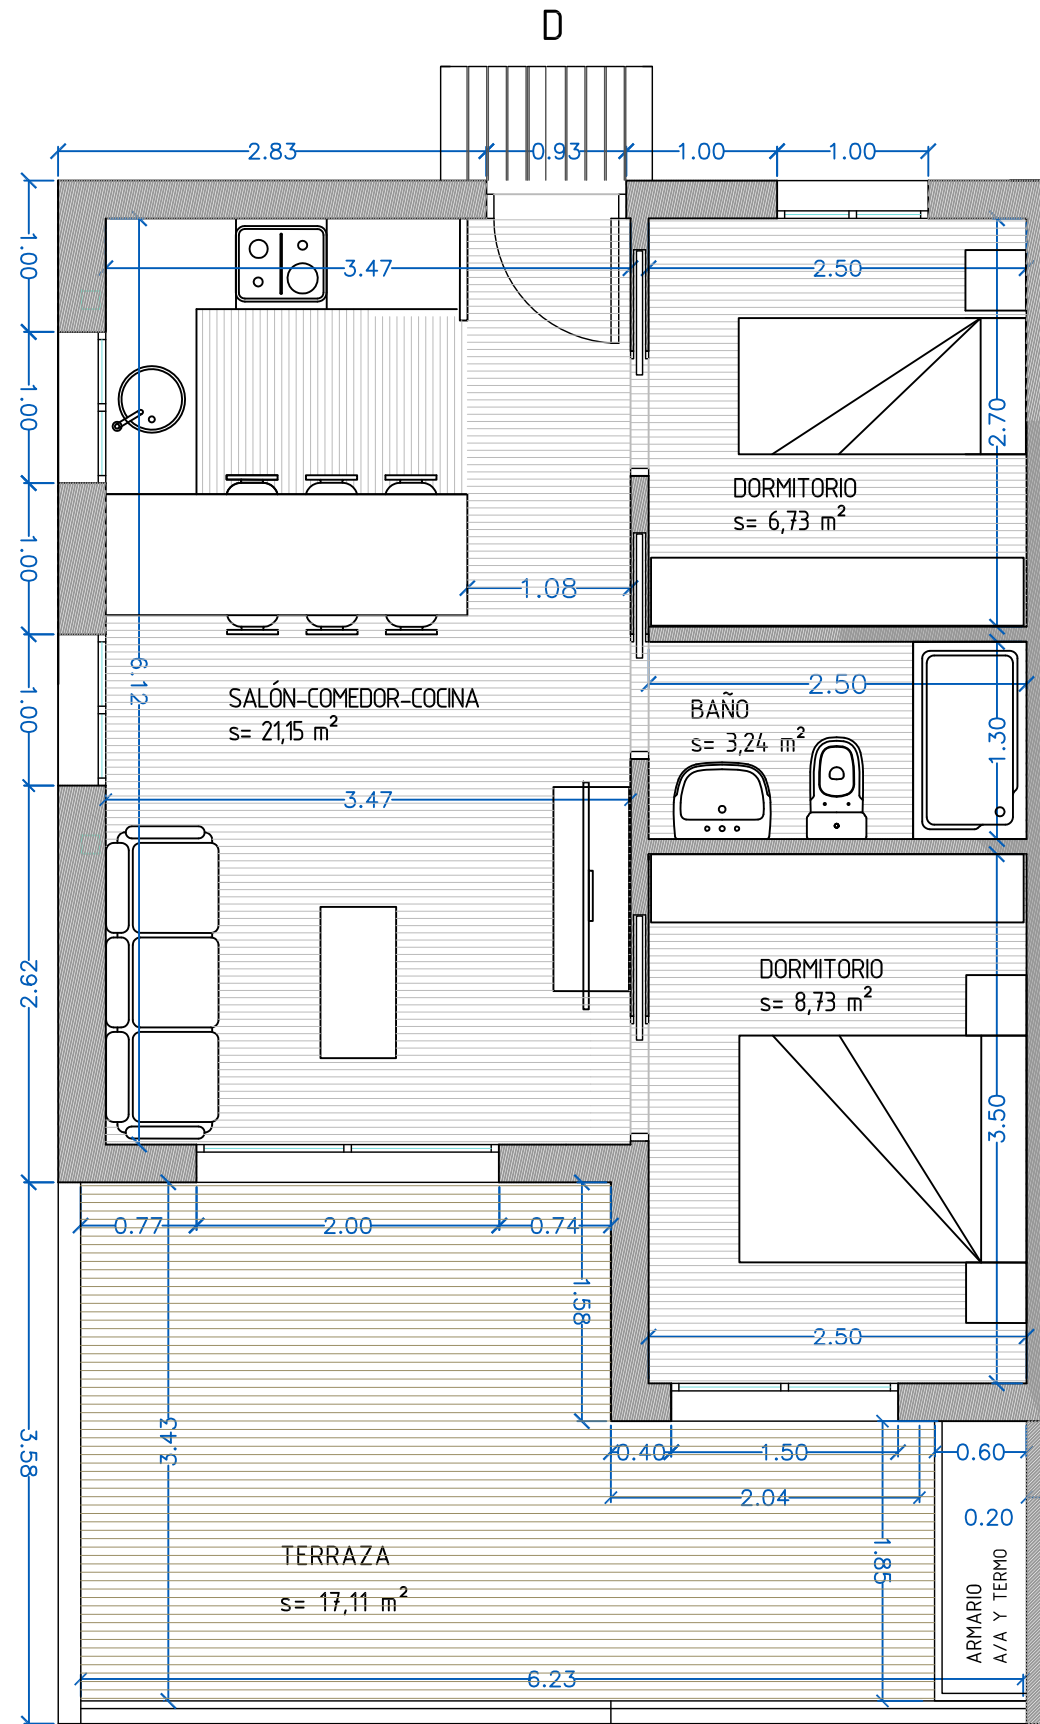

BLOQUE E_ NIVEL III

Vivienda D

CUADRO DE SUPERFICIES VIVIENDA D		
ESTANCIA	SUP UTIL	SUP CONSTR
SALON - COMEDOR - COCINA	21,15	
DORMITORIO 1	8,73	
DORMITORIO 2	6,73	
BAÑO	3,24	
TERRAZA	17,11	
TOTAL	56,96	