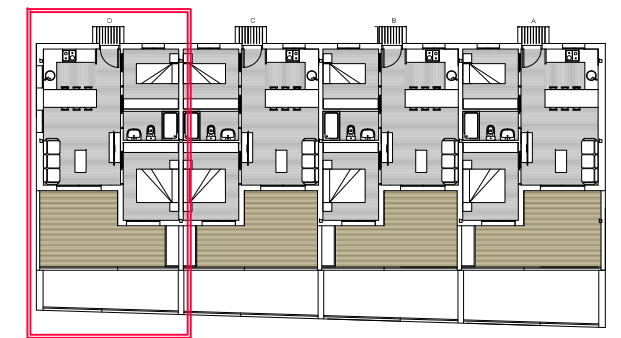

BLOQUE E_ NIVEL III

Vivienda D

CUADRO DE SUPERFICIES VIVIENDA D		
ESTANCIA	SUP UTIL	SUP CONSTR
SALON - COMEDOR - COCINA	21,15	
DORMITORIO 1	8,73	
DORMITORIO 2	6,73	
BAÑO	3,24	
TERRAZA	17,11	
TOTAL	56,96	