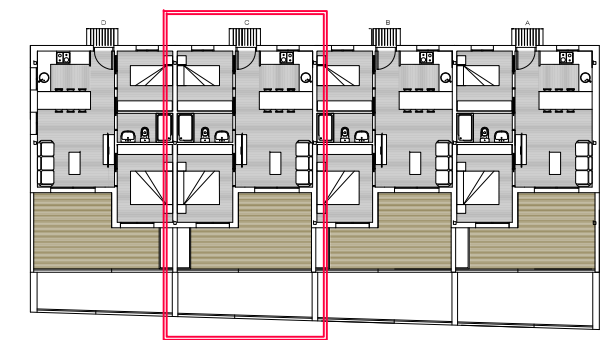

BLOQUE E_ NIVEL III

Vivienda C

CUADRO DE SUPERFICIES VIVIENDA C		
ESTANCIA	SUP UTIL	SUP CONSTR
SALON - COMEDOR - COCINA	21,15	
DORMITORIO 1	8,73	
DORMITORIO 2	6,73	
BAÑO	3,24	
TERRAZA	16,37	
TOTAL	56,22	64,69