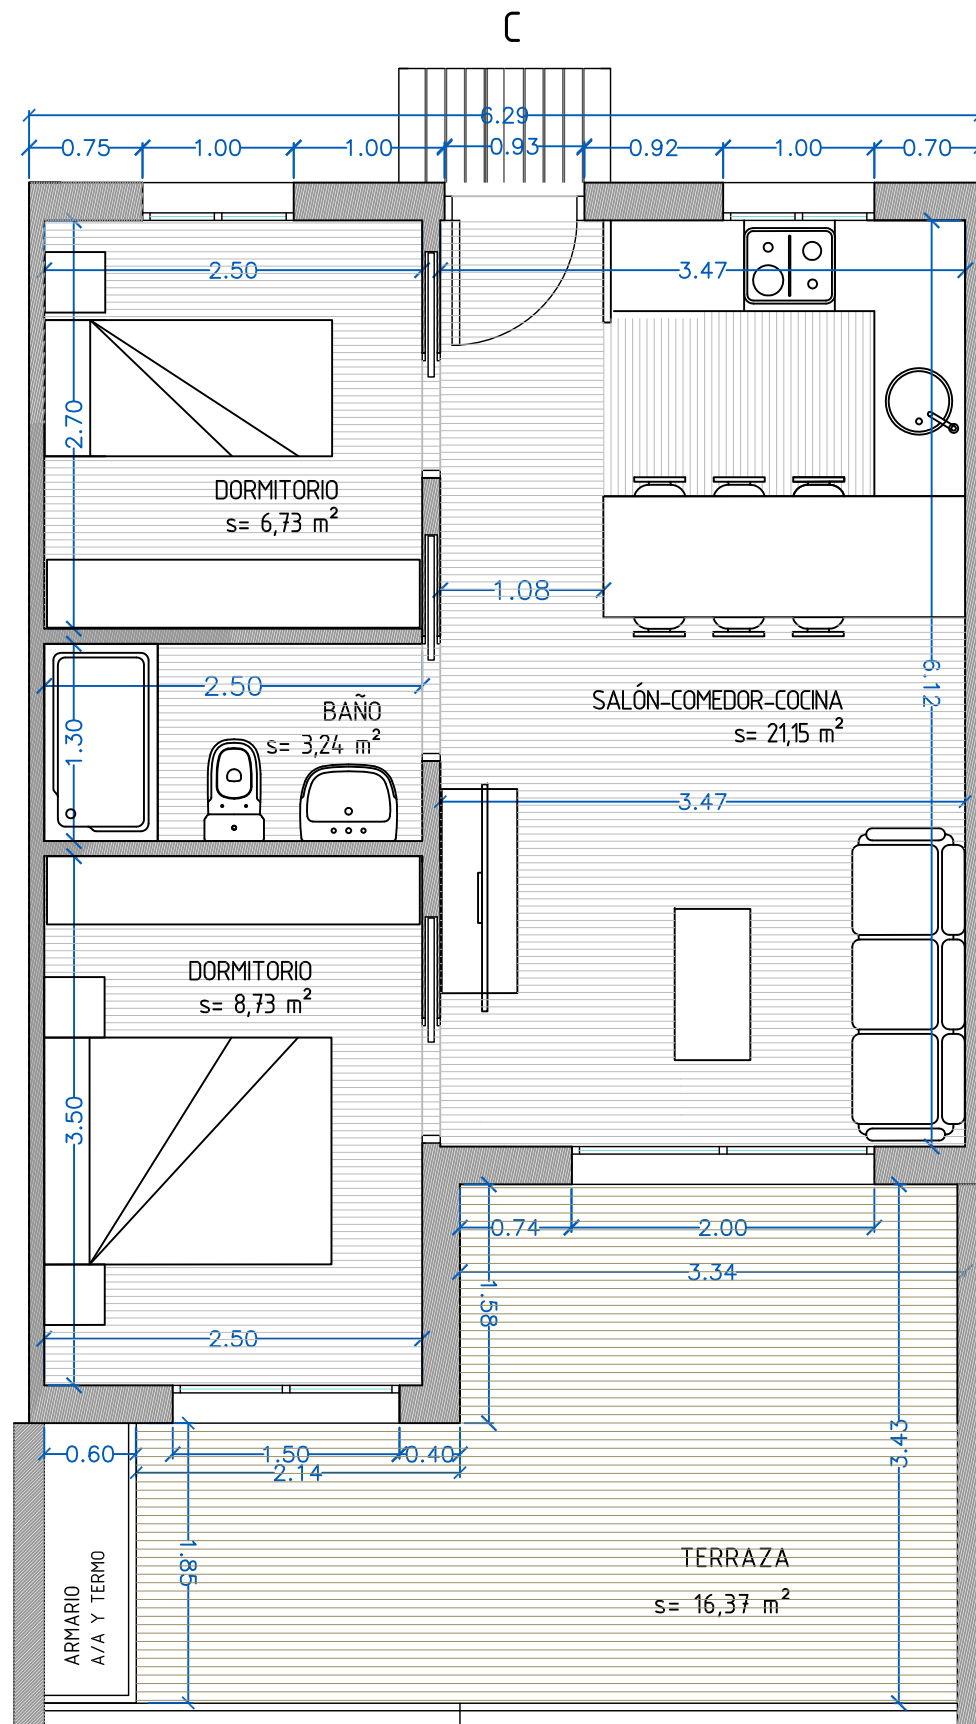

BLOQUE E_ NIVEL III

Vivienda C

CUADRO DE SUPERFICIES VIVIENDA C		
ESTANCIA	SUP UTIL	SUP CONSTR
SALON - COMEDOR - COCINA	21,15	
DORMITORIO 1	8,73	
DORMITORIO 2	6,73	
BAÑO	3,24	
TERRAZA	16,37	
TOTAL	56,22	64,69