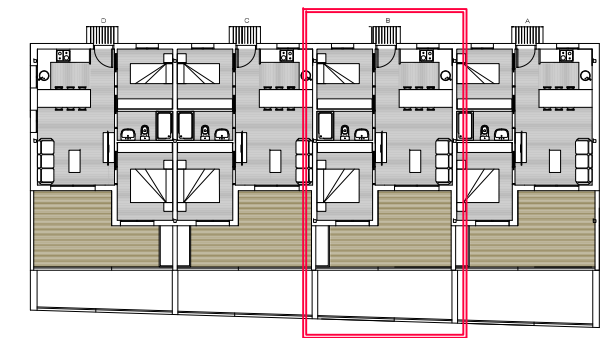

BLOQUE E\_ NIVEL III

Vivienda B

CUADRO DE SUPERFICIES VIVIENDA B		
ESTANCIA	SUP UTIL	SUP CONSTR
SALON - COMEDOR - COCINA	21,15	
DORMITORIO 1	8,73	
DORMITORIO 2	6,73	
BAÑO	3,24	
TERRAZA	16,46	
TOTAL	56,31	64,18