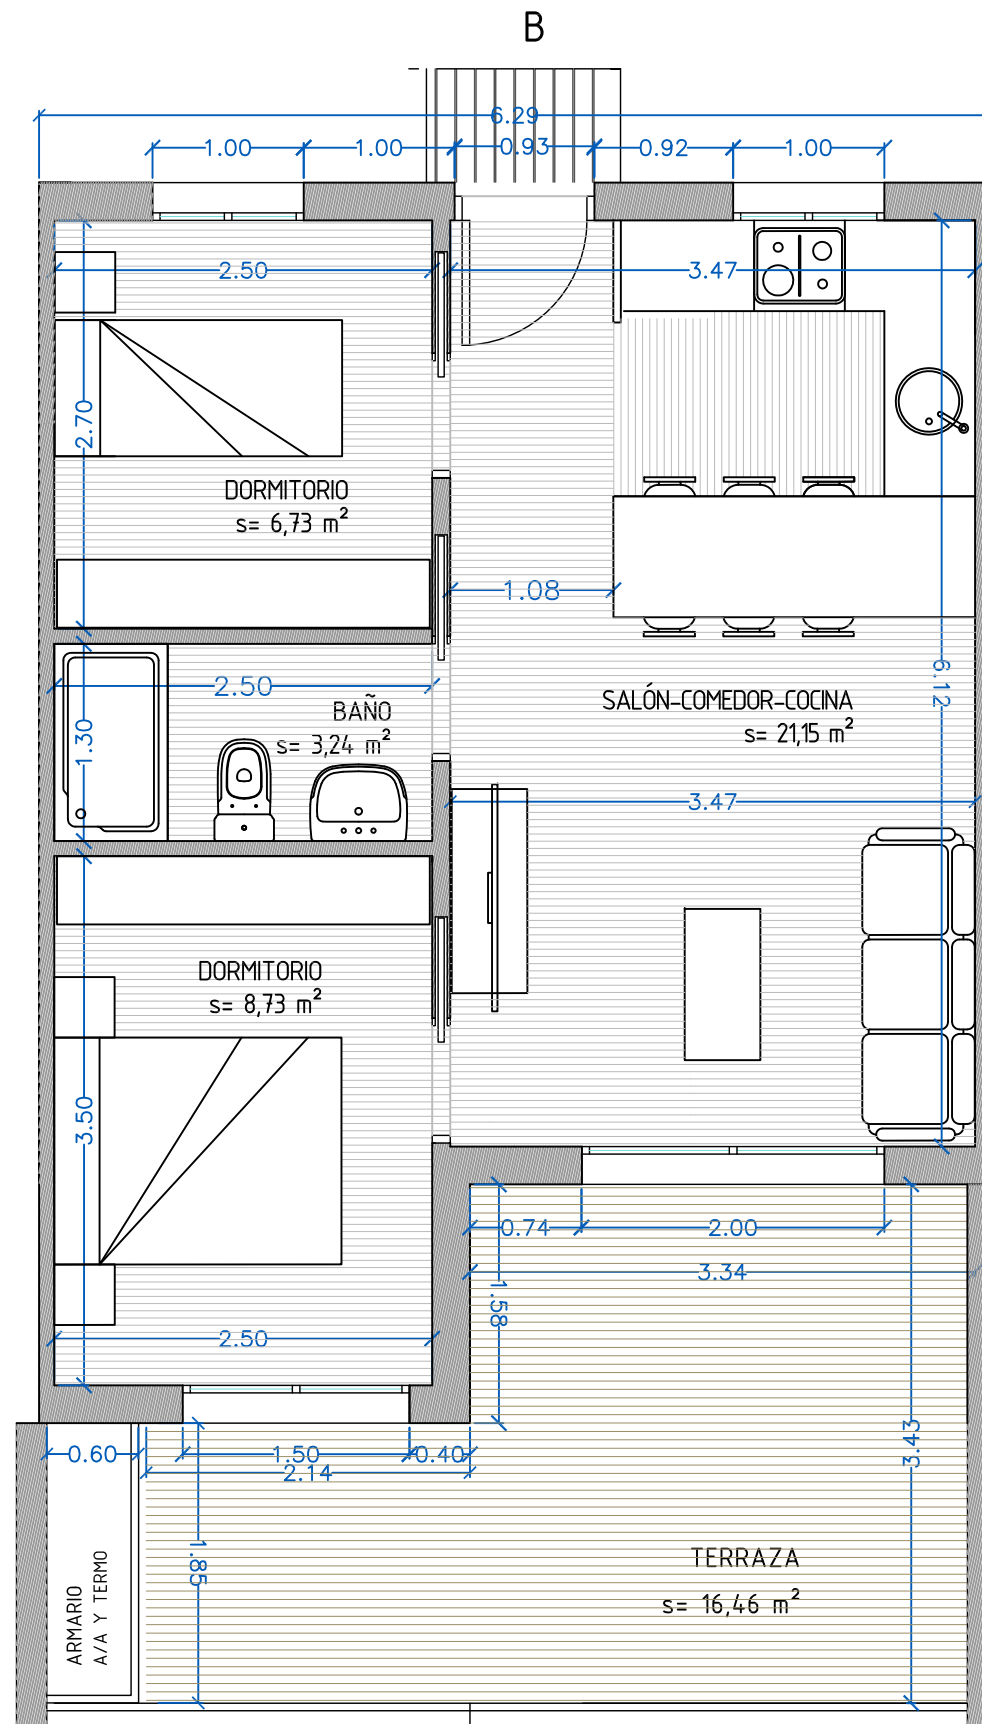

BLOQUE E\_ NIVEL III

Vivienda B

CUADRO DE SUPERFICIES VIVIENDA B		
ESTANCIA	SUP UTIL	SUP CONSTR
SALON - COMEDOR - COCINA	21,15	
DORMITORIO 1	8,73	
DORMITORIO 2	6,73	
BAÑO	3,24	
TERRAZA	16,46	
TOTAL	56,31	64,18