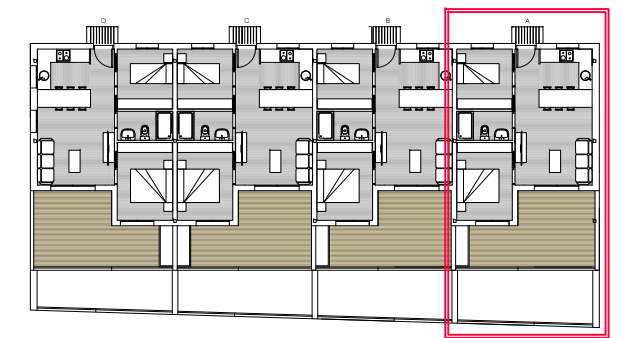

BLOQUE E_ NIVEL III

Vivienda A

CUADRO DE SUPERFICIES VIVIENDA A		
ESTANCIA	SUP UTIL	SUP CONSTR
SALON - COMEDOR - COCINA	21,15	
DORMITORIO 1	8,73	
DORMITORIO 2	6,73	
BAÑO	3,24	
TERRAZA	17,07	
TOTAL	56,92	66,49