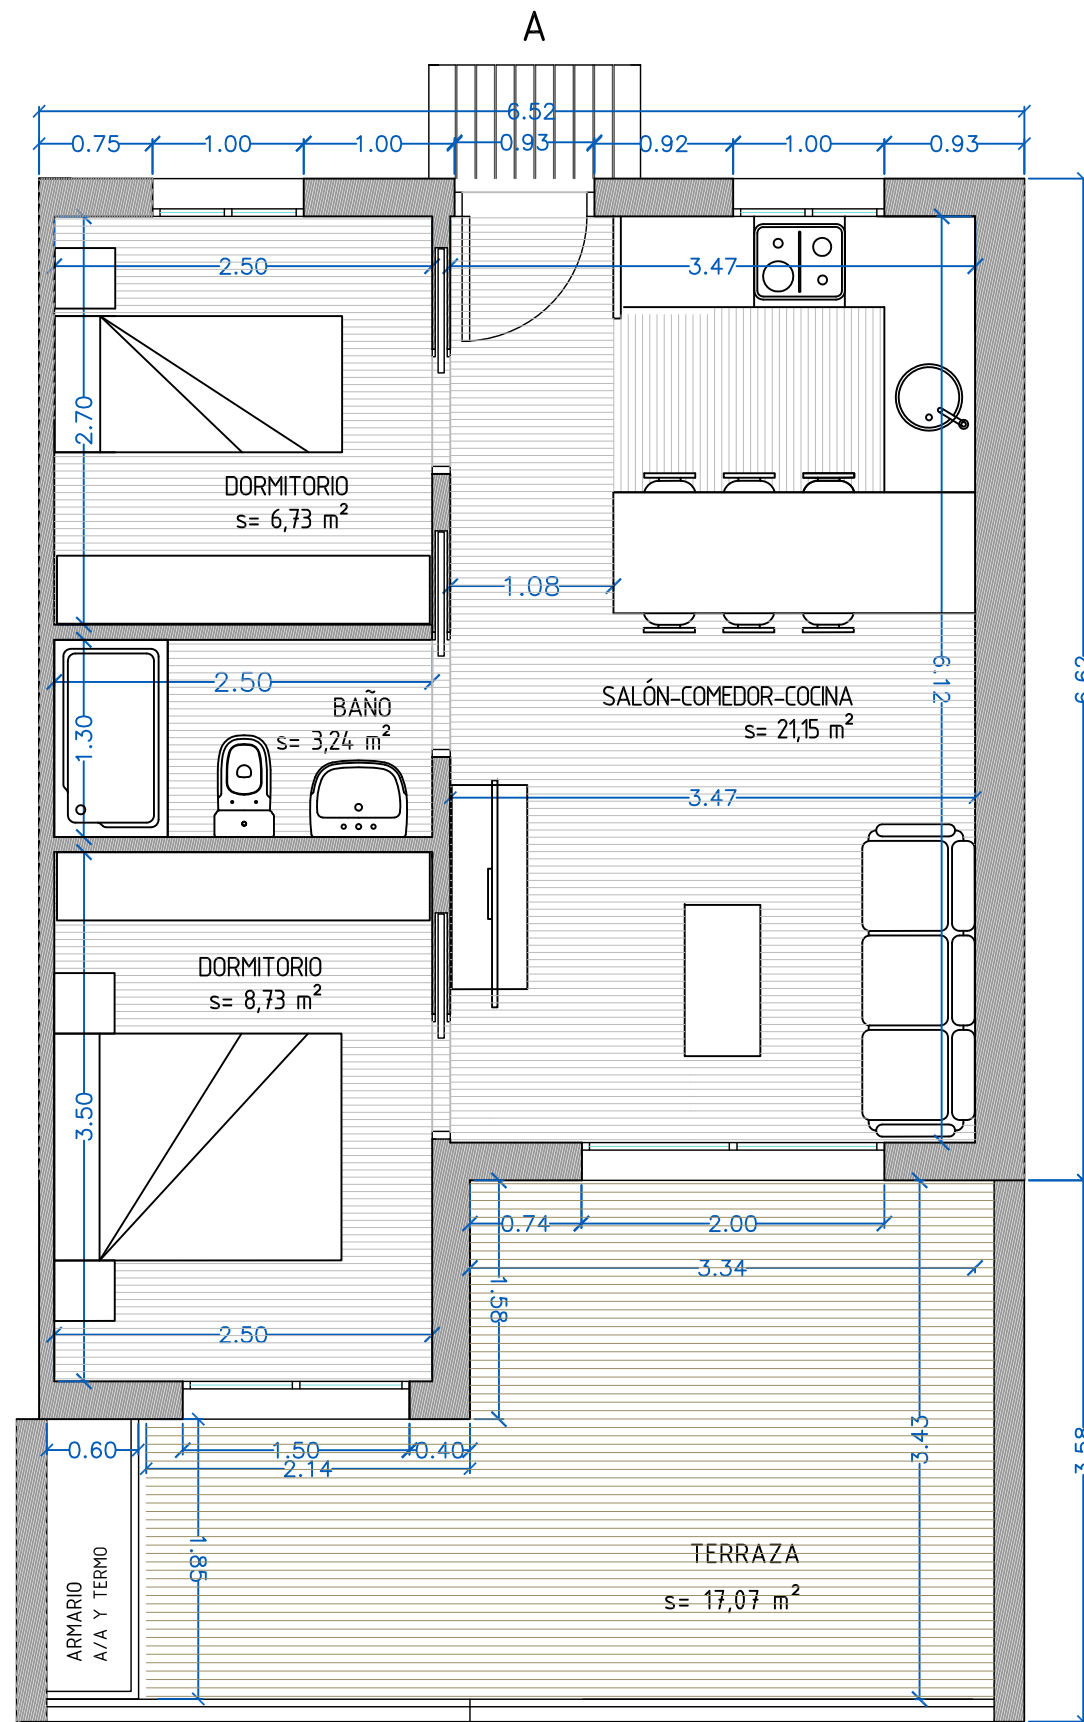

BLOQUE E_ NIVEL III

Vivienda A

CUADRO DE SUPERFICIES VIVIENDA A		
ESTANCIA	SUP UTIL	SUP CONSTR
SALON - COMEDOR - COCINA	21,15	
DORMITORIO 1	8,73	
DORMITORIO 2	6,73	
BAÑO	3,24	
TERRAZA	17,07	
TOTAL	56,92	66,49