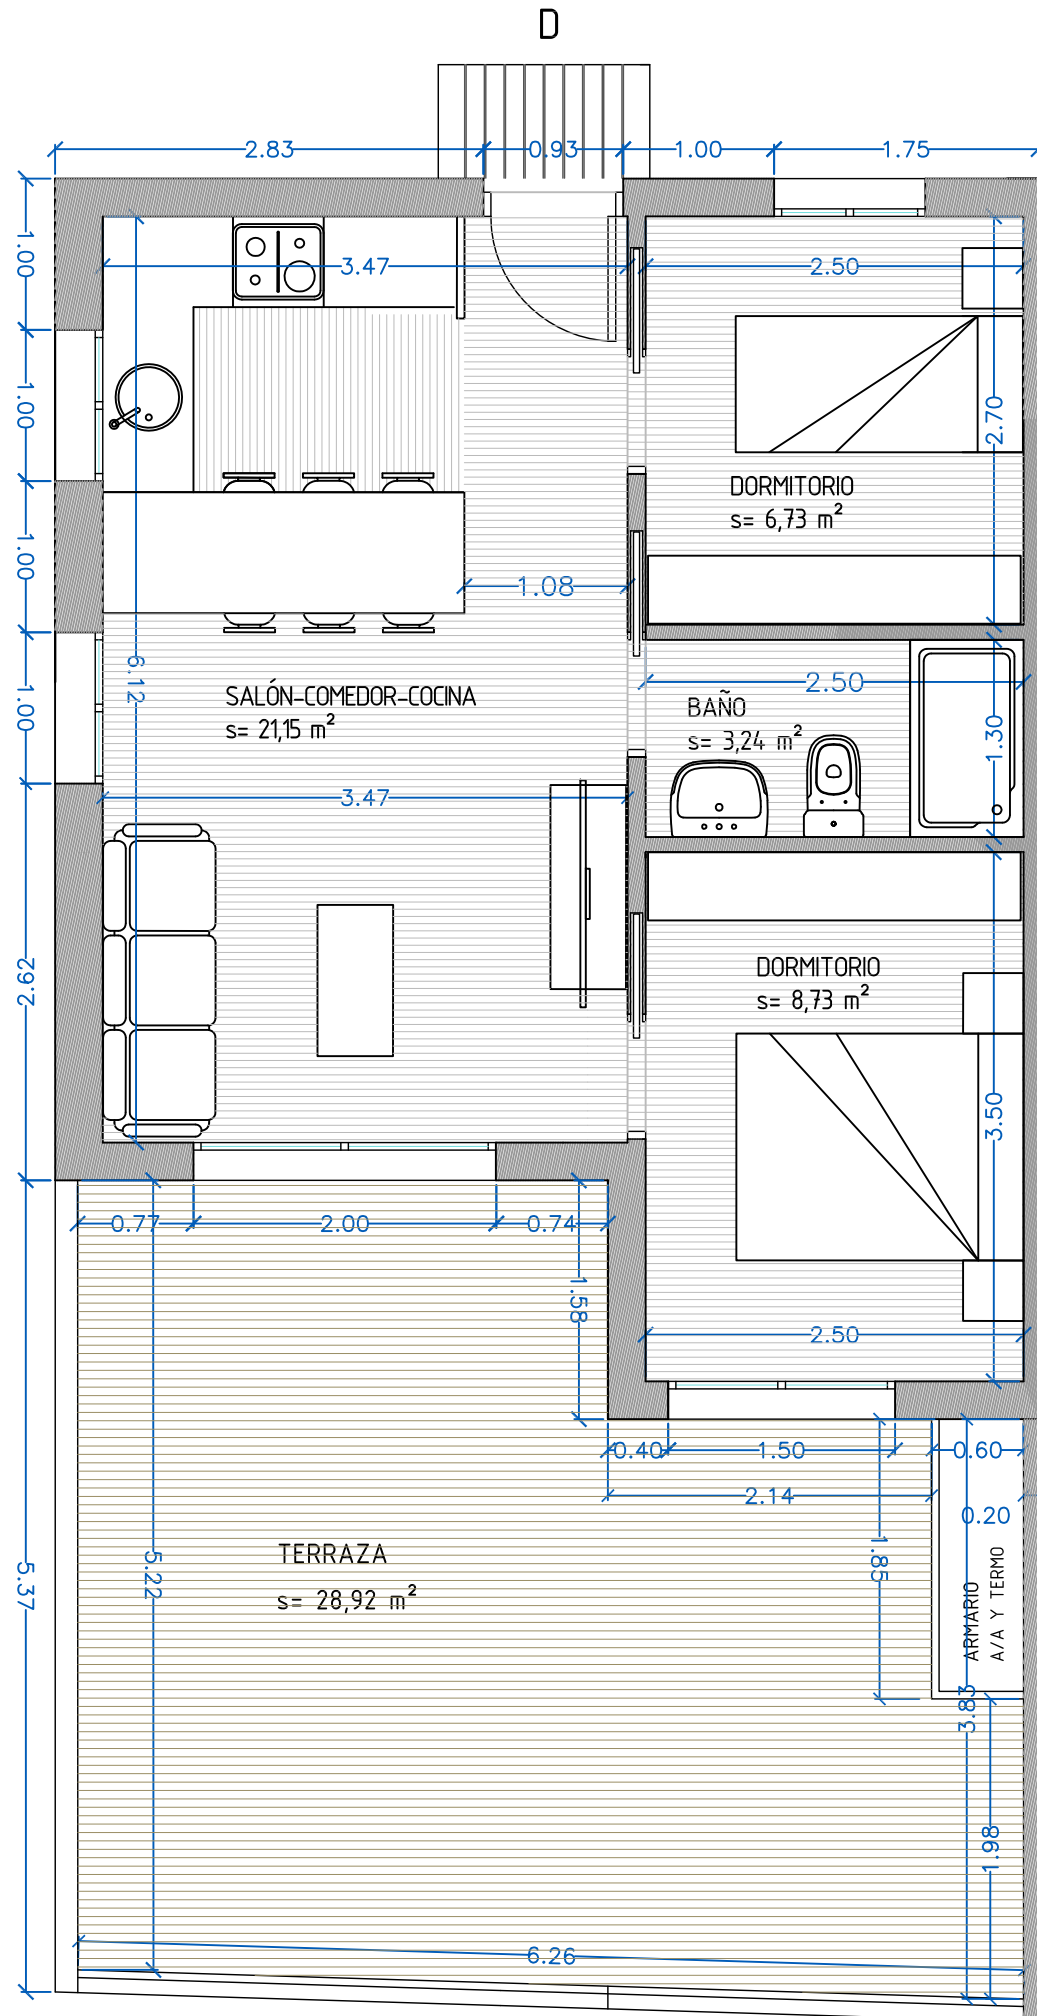

BLOQUE E_ NIVEL II

Vivienda D

| CUADRO DE SUPERFICIES VIVIENDA D | | |
|----------------------------------|----------|------------|
| ESTANCIA | SUP UTIL | SUP CONSTR |
| SALON - COMEDOR - COCINA | 21,15 | |
| DORMITORIO 1 | 8,73 | |
| DORMITORIO 2 | 6,73 | |
| BAÑO | 3,24 | |
| TERRAZA | 28,92 | |
| TOTAL | 68,77 | 78,65 |