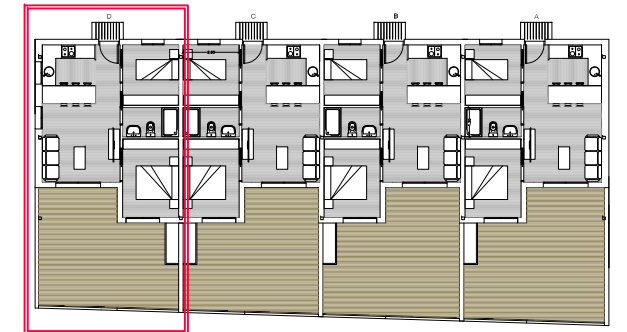

BLOQUE E_ NIVEL II

Vivienda D

| CUADRO DE SUPERFICIES VIVIENDA D | | |
|----------------------------------|----------|------------|
| ESTANCIA | SUP UTIL | SUP CONSTR |
| SALON - COMEDOR - COCINA | 21,15 | |
| DORMITORIO 1 | 8,73 | |
| DORMITORIO 2 | 6,73 | |
| BAÑO | 3,24 | |
| TERRAZA | 28,92 | |
| TOTAL | 68,77 | 78,65 |