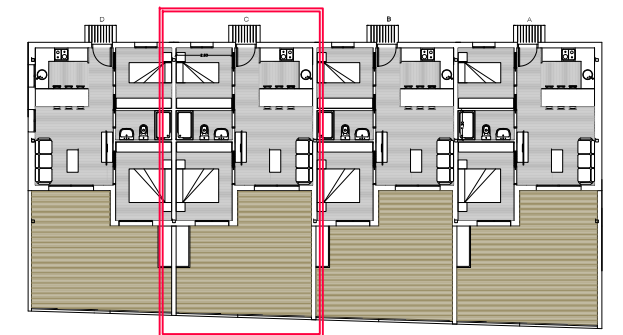

BLOQUE E\_ NIVEL II

Vivienda C

CUADRO DE SUPERFICIES VIVIENDA C		
ESTANCIA	SUP UTIL	SUP CONSTR
SALON - COMEDOR - COCINA	21,15	
DORMITORIO 1	8,73	
DORMITORIO 2	6,73	
BAÑO	3,24	
TERRAZA	28,93	
<b>TOTAL</b>	<b>68,78</b>	<b>77,29</b>