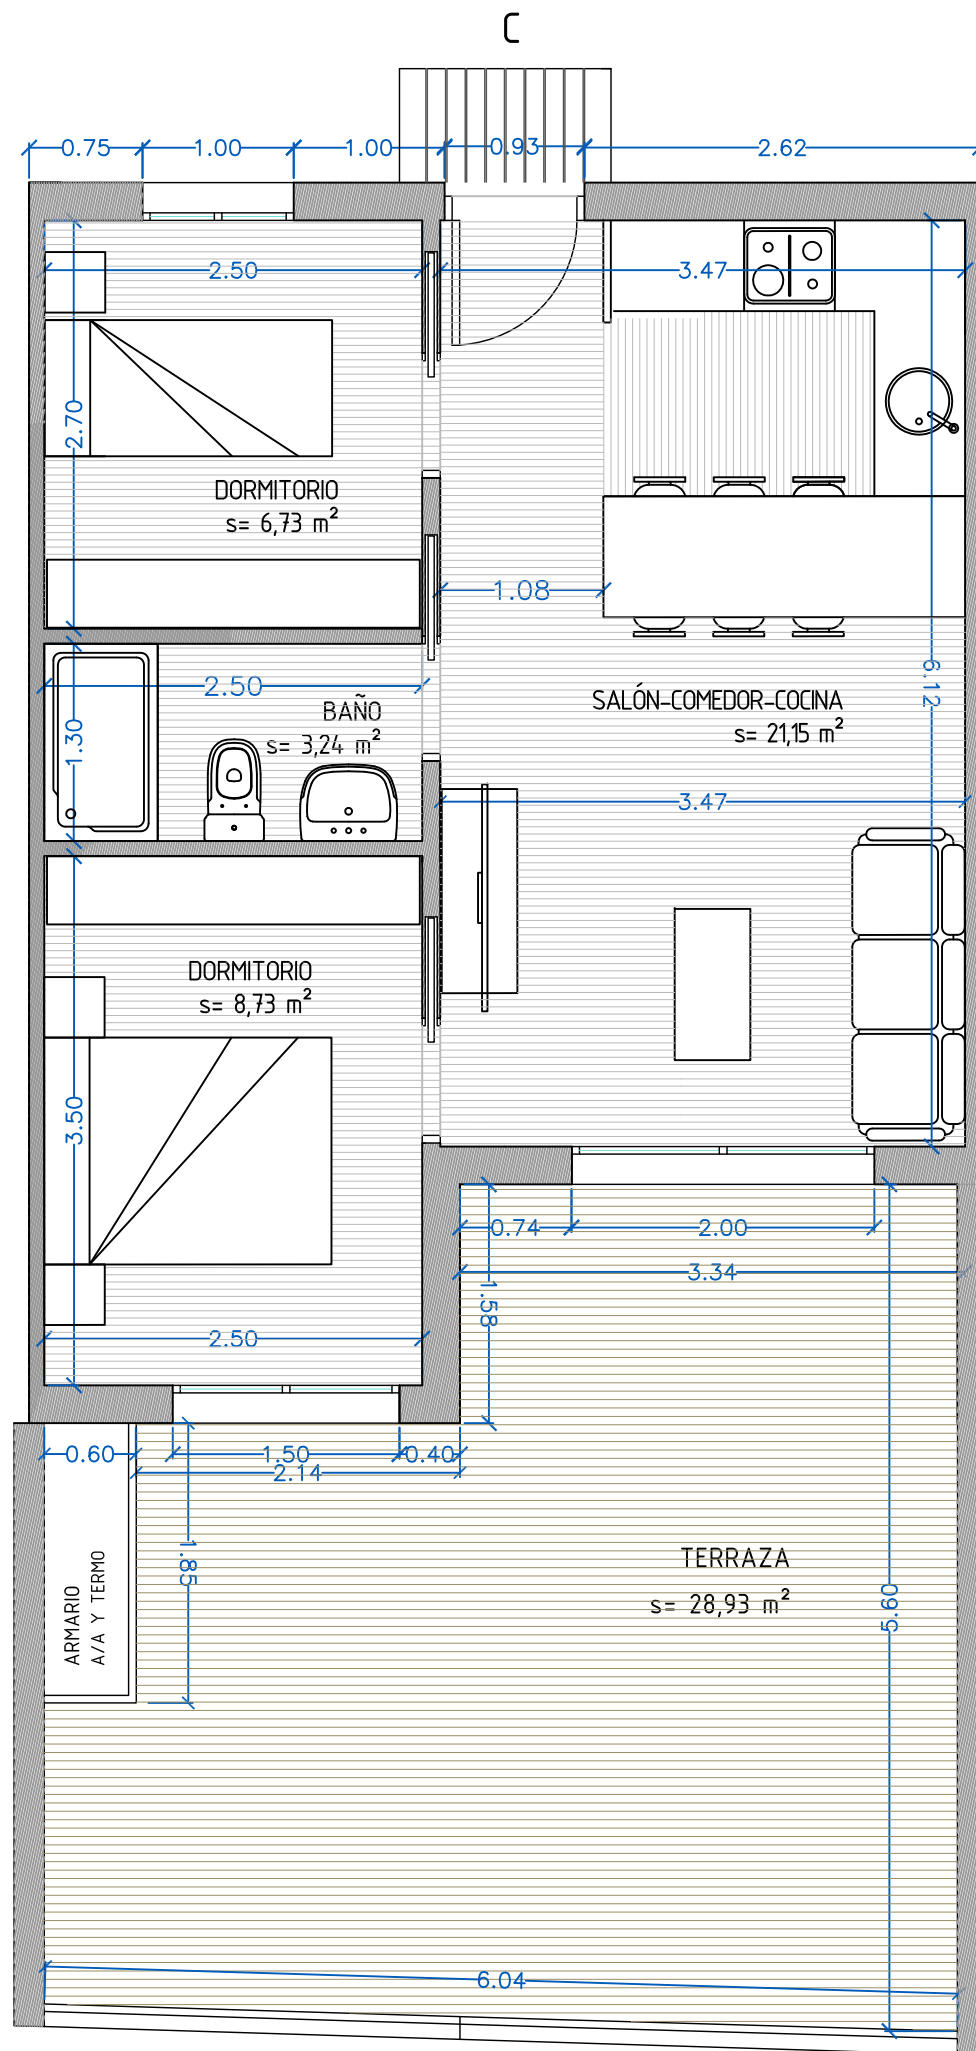

BLOQUE E\_ NIVEL II

Vivienda C

CUADRO DE SUPERFICIES VIVIENDA C		
ESTANCIA	SUP UTIL	SUP CONSTR
SALON - COMEDOR - COCINA	21,15	
DORMITORIO 1	8,73	
DORMITORIO 2	6,73	
BAÑO	3,24	
TERRAZA	28,93	
<b>TOTAL</b>	<b>68,78</b>	<b>77,29</b>