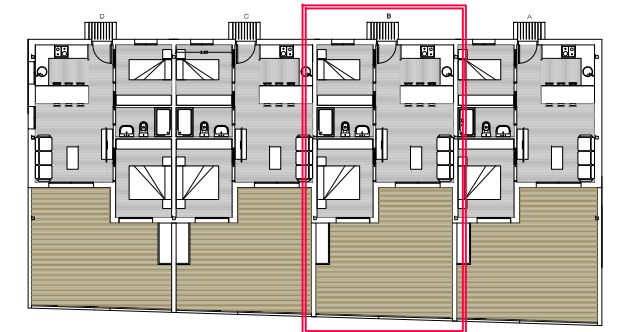

BLOQUE E_ NIVEL II

Vivienda B

CUADRO DE SUPERFICIES VIVIENDA B		
ESTANCIA	SUP UTIL	SUP CONSTR
SALON - COMEDOR - COCINA	21,15	
DORMITORIO 1	8,73	
DORMITORIO 2	6,73	
BAÑO	3,24	
TERRAZA	30,32	
TOTAL	70,17	78,52