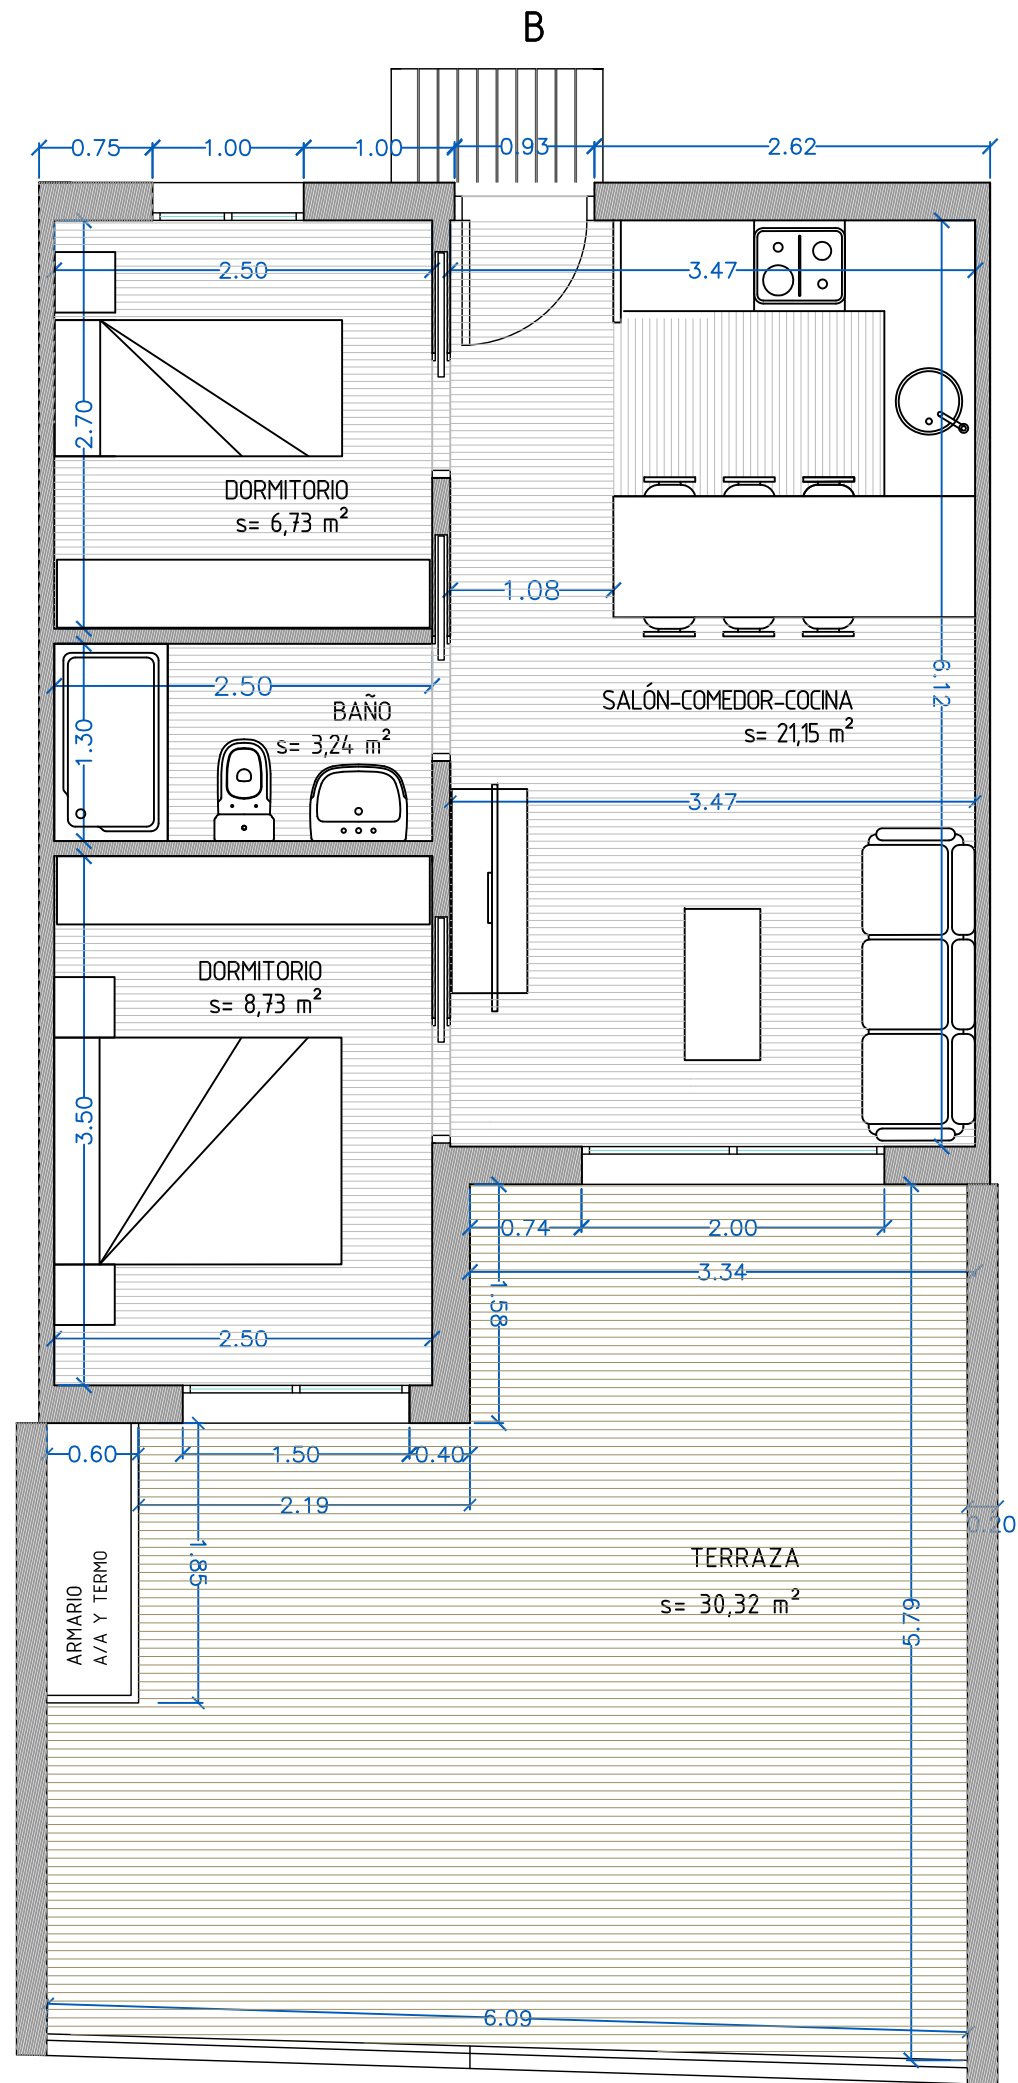

BLOQUE E_ NIVEL II

Vivienda B

CUADRO DE SUPERFICIES VIVIENDA B		
ESTANCIA	SUP UTIL	SUP CONSTR
SALON - COMEDOR - COCINA	21,15	
DORMITORIO 1	8,73	
DORMITORIO 2	6,73	
BAÑO	3,24	
TERRAZA	30,32	
TOTAL	70,17	78,52