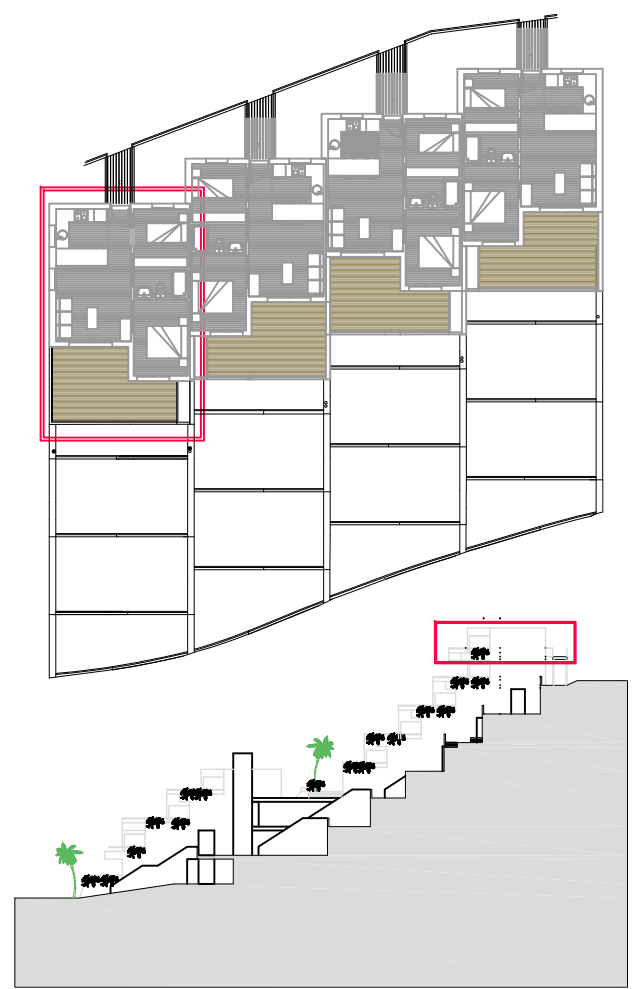

BLOQUE N\_ NIVEL X

Vivienda D

CUADRO DE SUPERFICIES VIVIENDA D		
ESTANCIA	SUP UTIL	SUP CONSTR
SALON - COMEDOR - COCINA	21,15	
DORMITORIO 1	8,73	
DORMITORIO 2	6,73	
BAÑO	3,24	
TERRAZA	17,31	
TOTAL	57,16	