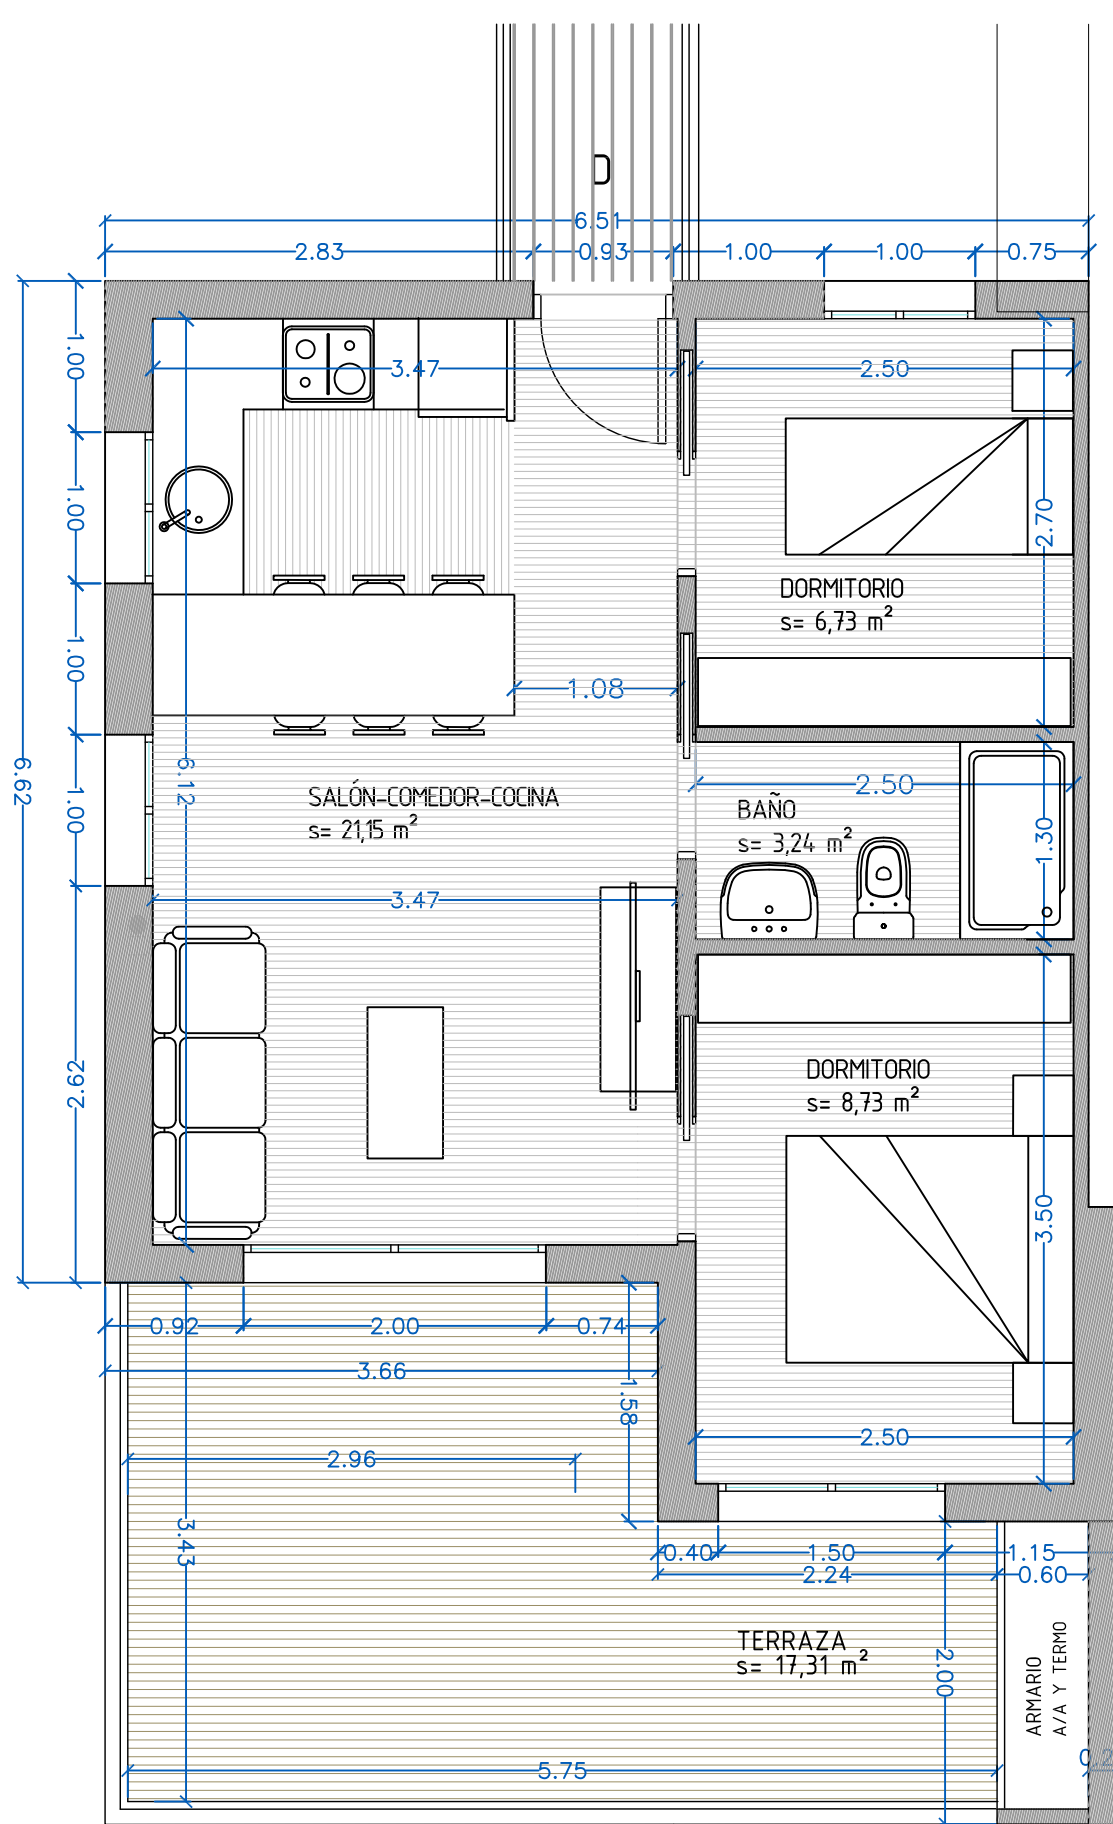

BLOQUE N\_ NIVEL X

Vivienda D

CUADRO DE SUPERFICIES VIVIENDA D		
ESTANCIA	SUP UTIL	SUP CONSTR
SALON - COMEDOR - COCINA	21,15	
DORMITORIO 1	8,73	
DORMITORIO 2	6,73	
BAÑO	3,24	
TERRAZA	17,31	
TOTAL	57,16	