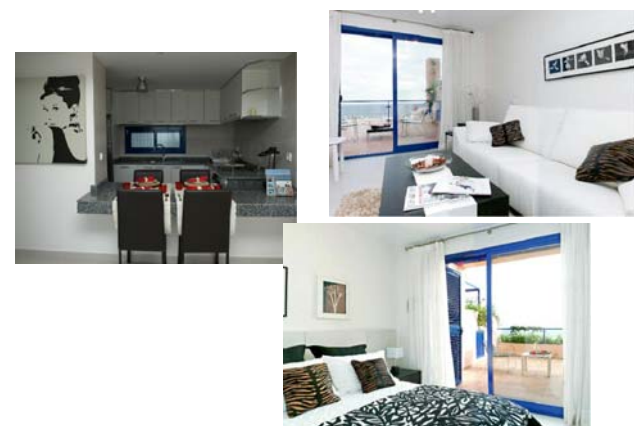

BLOQUE N\_ NIVEL X

Vivienda C

CUADRO DE SUPERFICIES VIVIENDA C		
ESTANCIA	SUP UTIL	SUP CONSTR
SALON - COMEDOR - COCINA	21,15	
DORMITORIO 1	8,73	
DORMITORIO 2	6,73	
BAÑO	3,24	
TERRAZA	16,70	
TOTAL	56,55	63,41