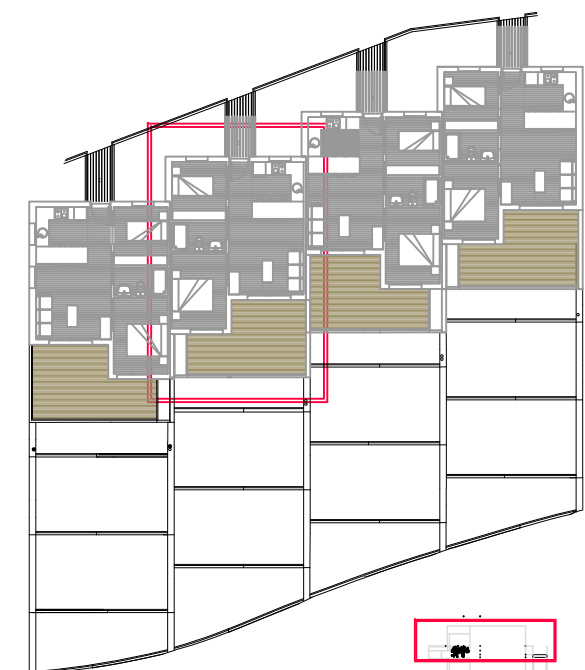

BLOQUE N\_ NIVEL X

Vivienda C

CUADRO DE SUPERFICIES VIVIENDA C		
ESTANCIA	SUP UTIL	SUP CONSTR
SALON - COMEDOR - COCINA	21,15	
DORMITORIO 1	8,73	
DORMITORIO 2	6,73	
BAÑO	3,24	
TERRAZA	16,70	
TOTAL	56,55	63,41