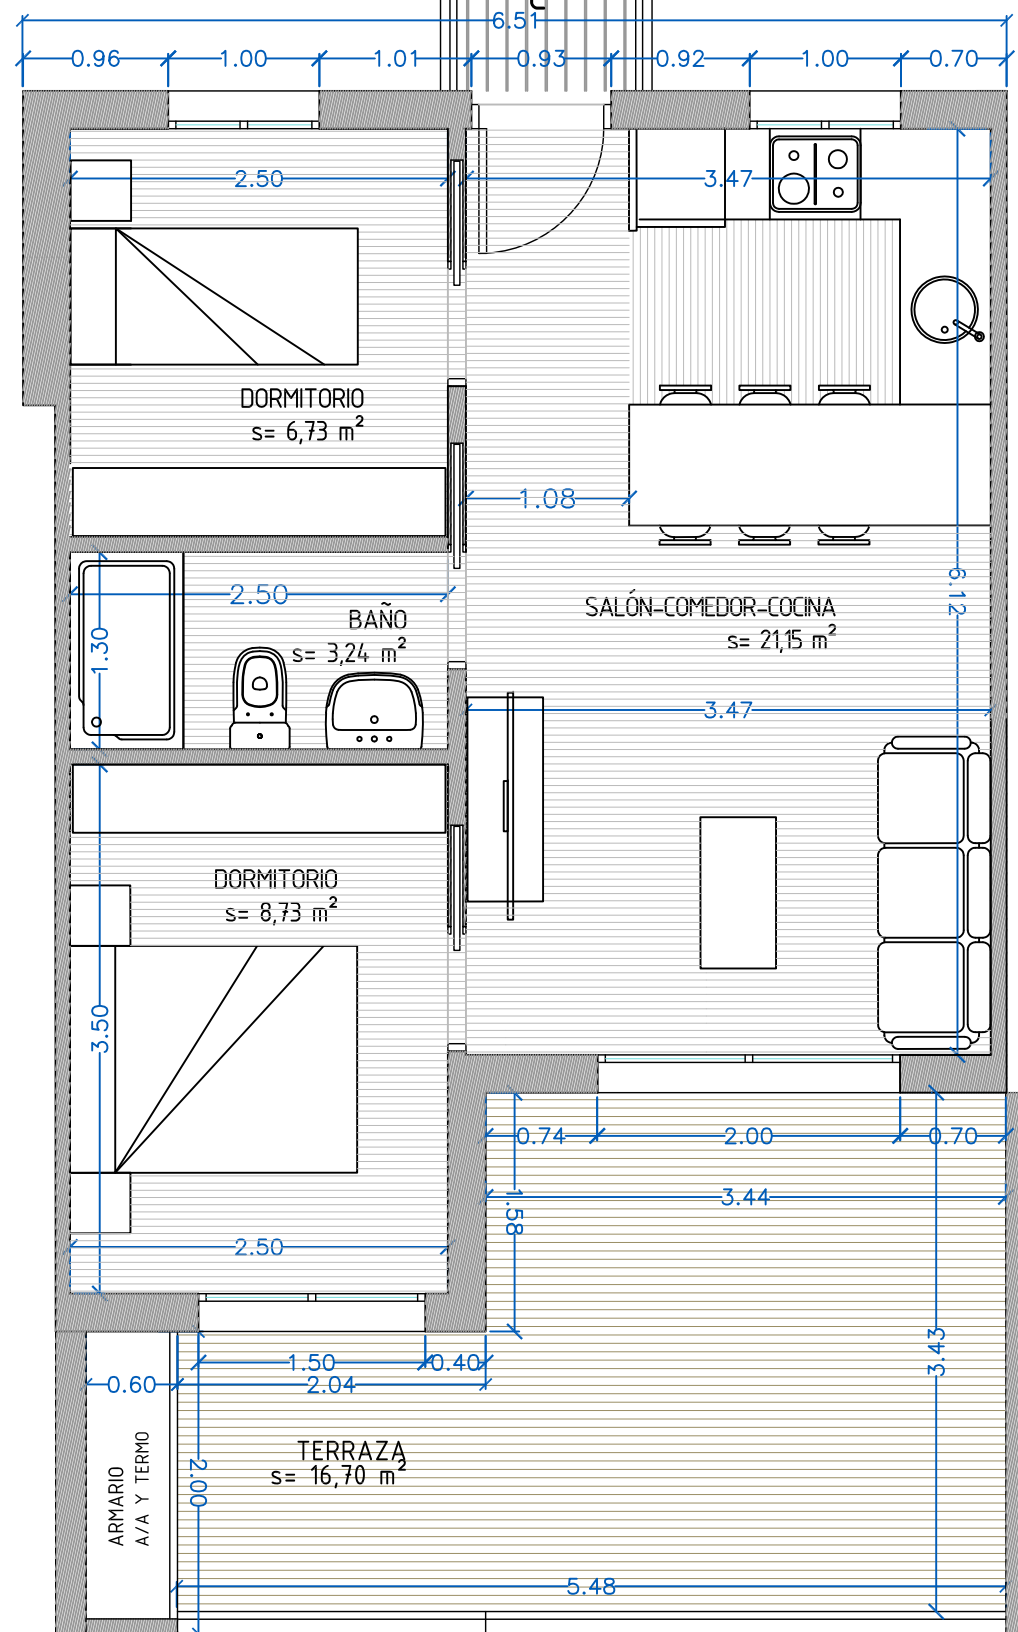

BLOQUE N\_ NIVEL X

Vivienda C

CUADRO DE SUPERFICIES VIVIENDA C		
ESTANCIA	SUP UTIL	SUP CONSTR
SALON - COMEDOR - COCINA	21,15	
DORMITORIO 1	8,73	
DORMITORIO 2	6,73	
BAÑO	3,24	
TERRAZA	16,70	
TOTAL	56,55	63,41