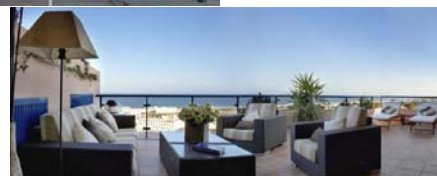

BLOQUE N_ NIVEL X

Vivienda B

CUADRO DE SUPERFICIES VIVIENDA B		
ESTANCIA	SUP UTIL	SUP CONSTR
SALON - COMEDOR - COCINA	21,15	
DORMITORIO 1	8,73	
DORMITORIO 2	6,73	
BAÑO	3,24	
TERRAZA	16,43	
TOTAL	56,28	