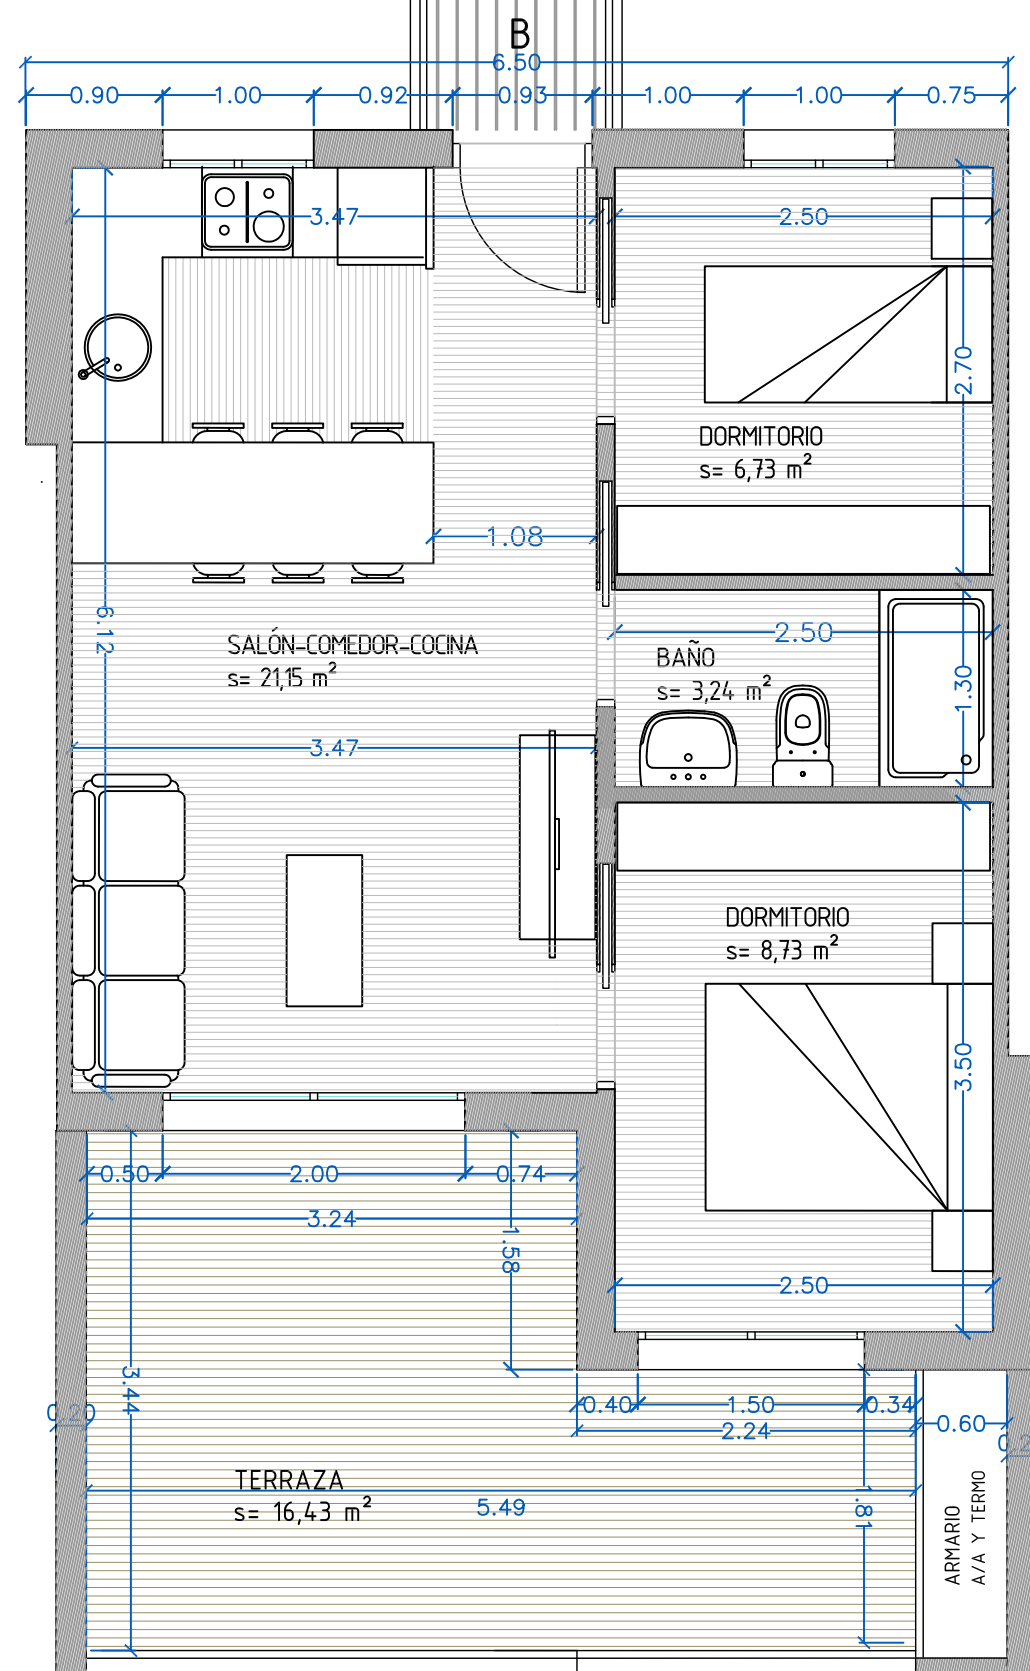

BLOQUE N_ NIVEL X

Vivienda B

CUADRO DE SUPERFICIES VIVIENDA B		
ESTANCIA	SUP UTIL	SUP CONSTR
SALON - COMEDOR - COCINA	21,15	
DORMITORIO 1	8,73	
DORMITORIO 2	6,73	
BAÑO	3,24	
TERRAZA	16,43	
TOTAL	56,28	