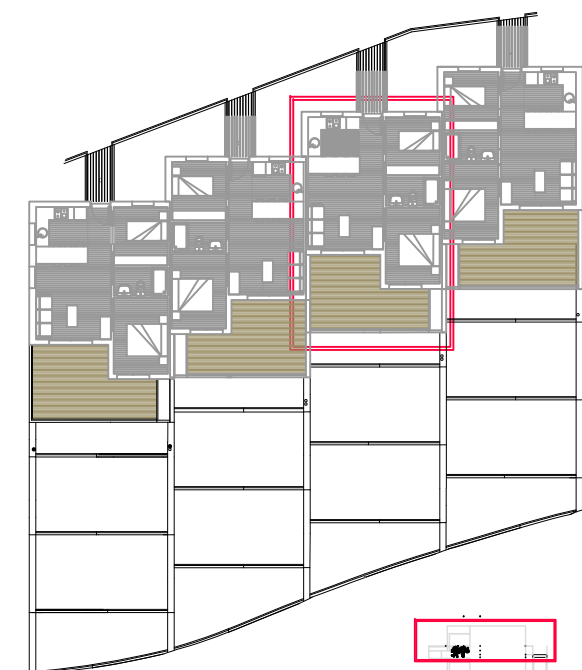

BLOQUE N_ NIVEL X

Vivienda B

CUADRO DE SUPERFICIES VIVIENDA B		
ESTANCIA	SUP UTIL	SUP CONSTR
SALON - COMEDOR - COCINA	21,15	
DORMITORIO 1	8,73	
DORMITORIO 2	6,73	
BAÑO	3,24	
TERRAZA	16,43	
TOTAL	56,28	