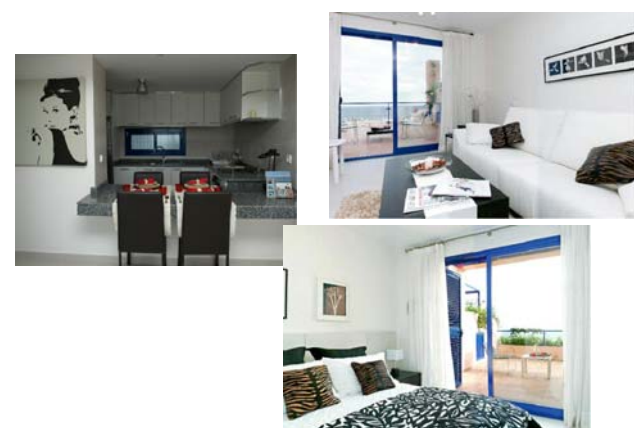

BLOQUE N_ NIVEL X

Vivienda B

CUADRO DE SUPERFICIES VIVIENDA B		
ESTANCIA	SUP UTIL	SUP CONSTR
SALON - COMEDOR - COCINA	21,15	
DORMITORIO 1	8,73	
DORMITORIO 2	6,73	
BAÑO	3,24	
TERRAZA	16,43	
TOTAL	56,28	