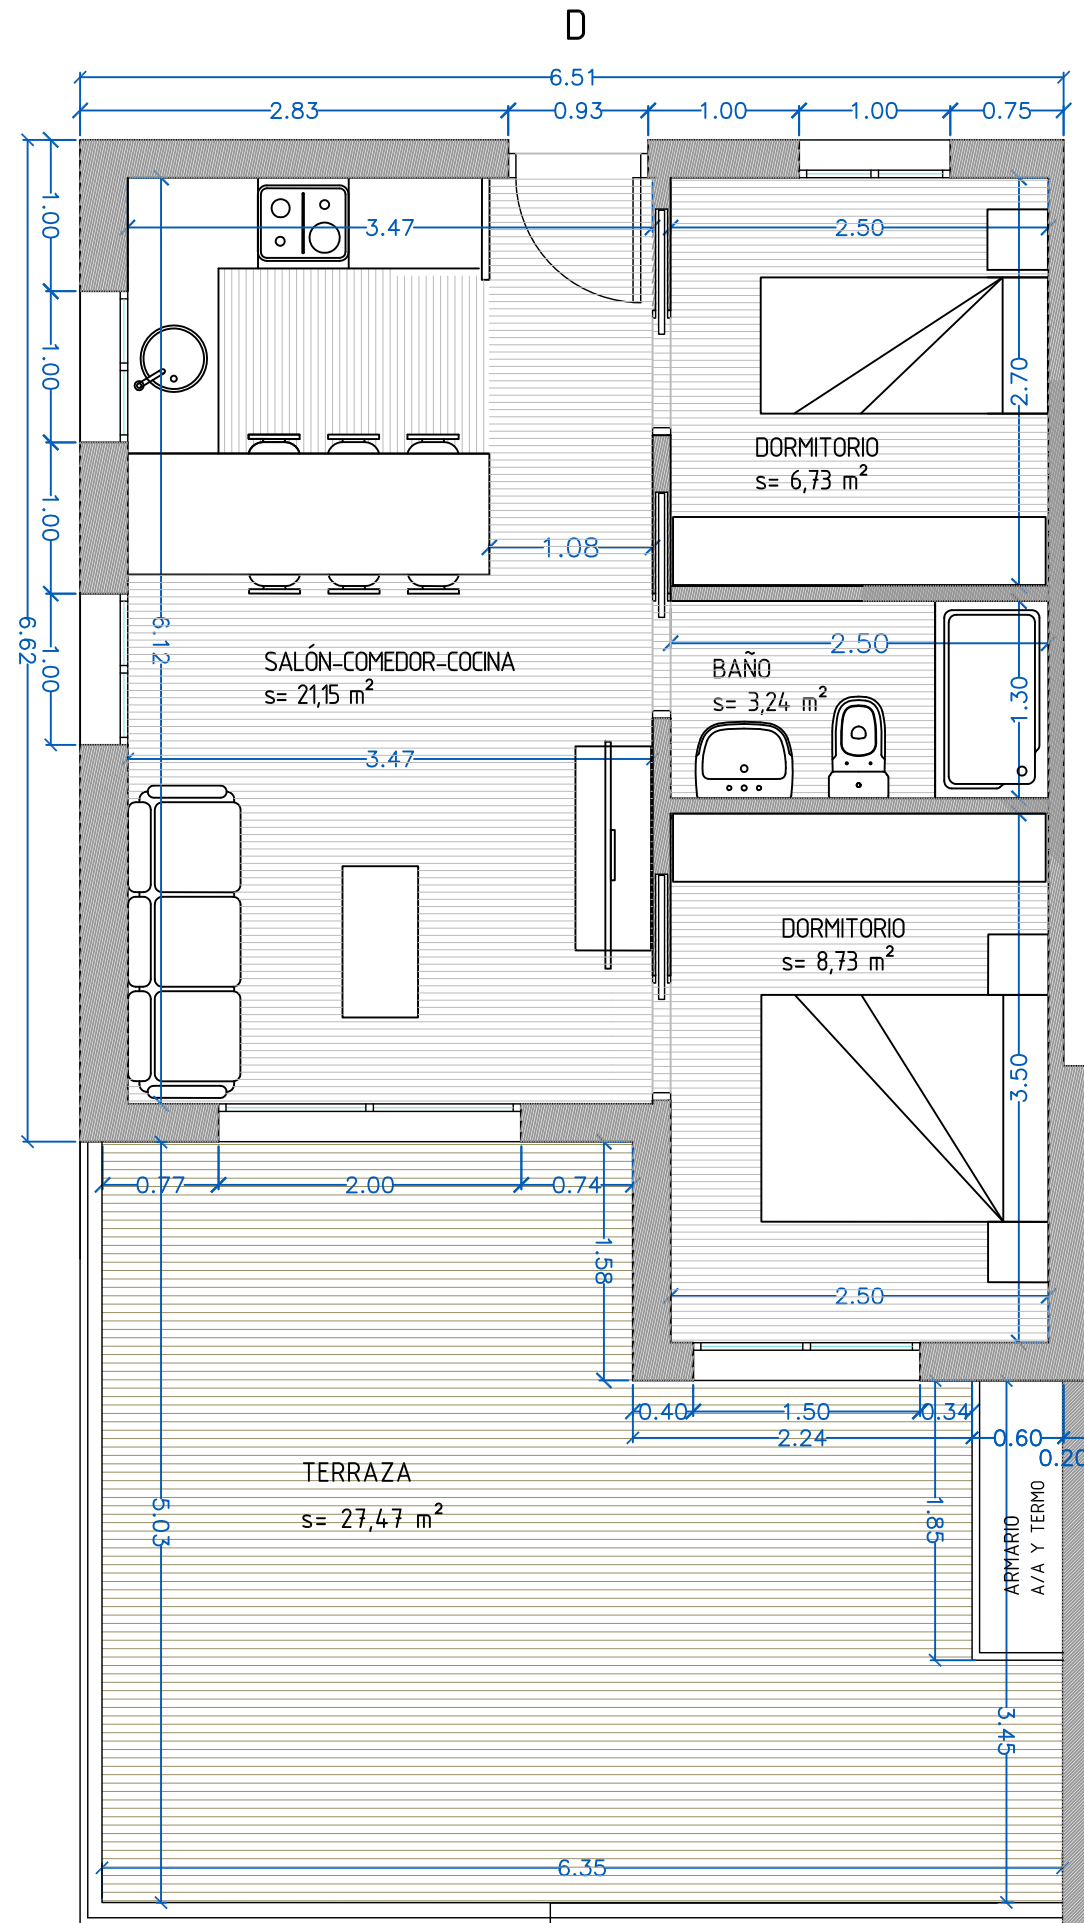

BLOQUE N_ NIVEL VIII

Vivienda D

CUADRO DE SUPERFICIES VIVIENDA D		
ESTANCIA	SUP UTIL	SUP CONSTR
SALON - COMEDOR - COCINA	21,15	
DORMITORIO 1	8,73	
DORMITORIO 2	6,73	
BAÑO	3,24	
TERRAZA	27,47	
TOTAL	67,32	