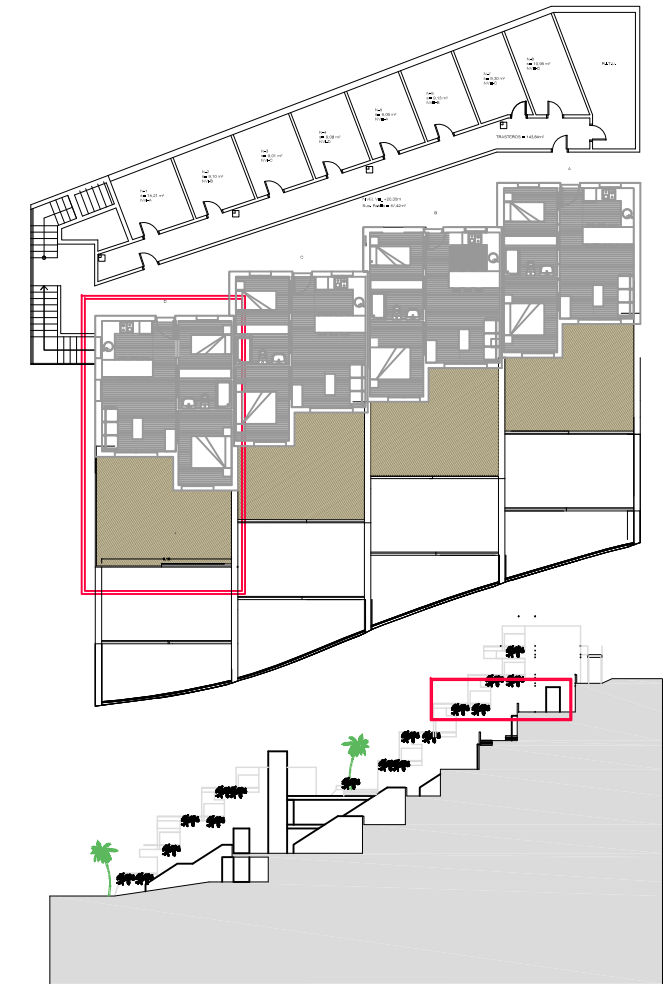

BLOQUE N_ NIVEL VIII

Vivienda D

CUADRO DE SUPERFICIES VIVIENDA D		
ESTANCIA	SUP UTIL	SUP CONSTR
SALON - COMEDOR - COCINA	21,15	
DORMITORIO 1	8,73	
DORMITORIO 2	6,73	
BAÑO	3,24	
TERRAZA	27,47	
TOTAL	67,32	