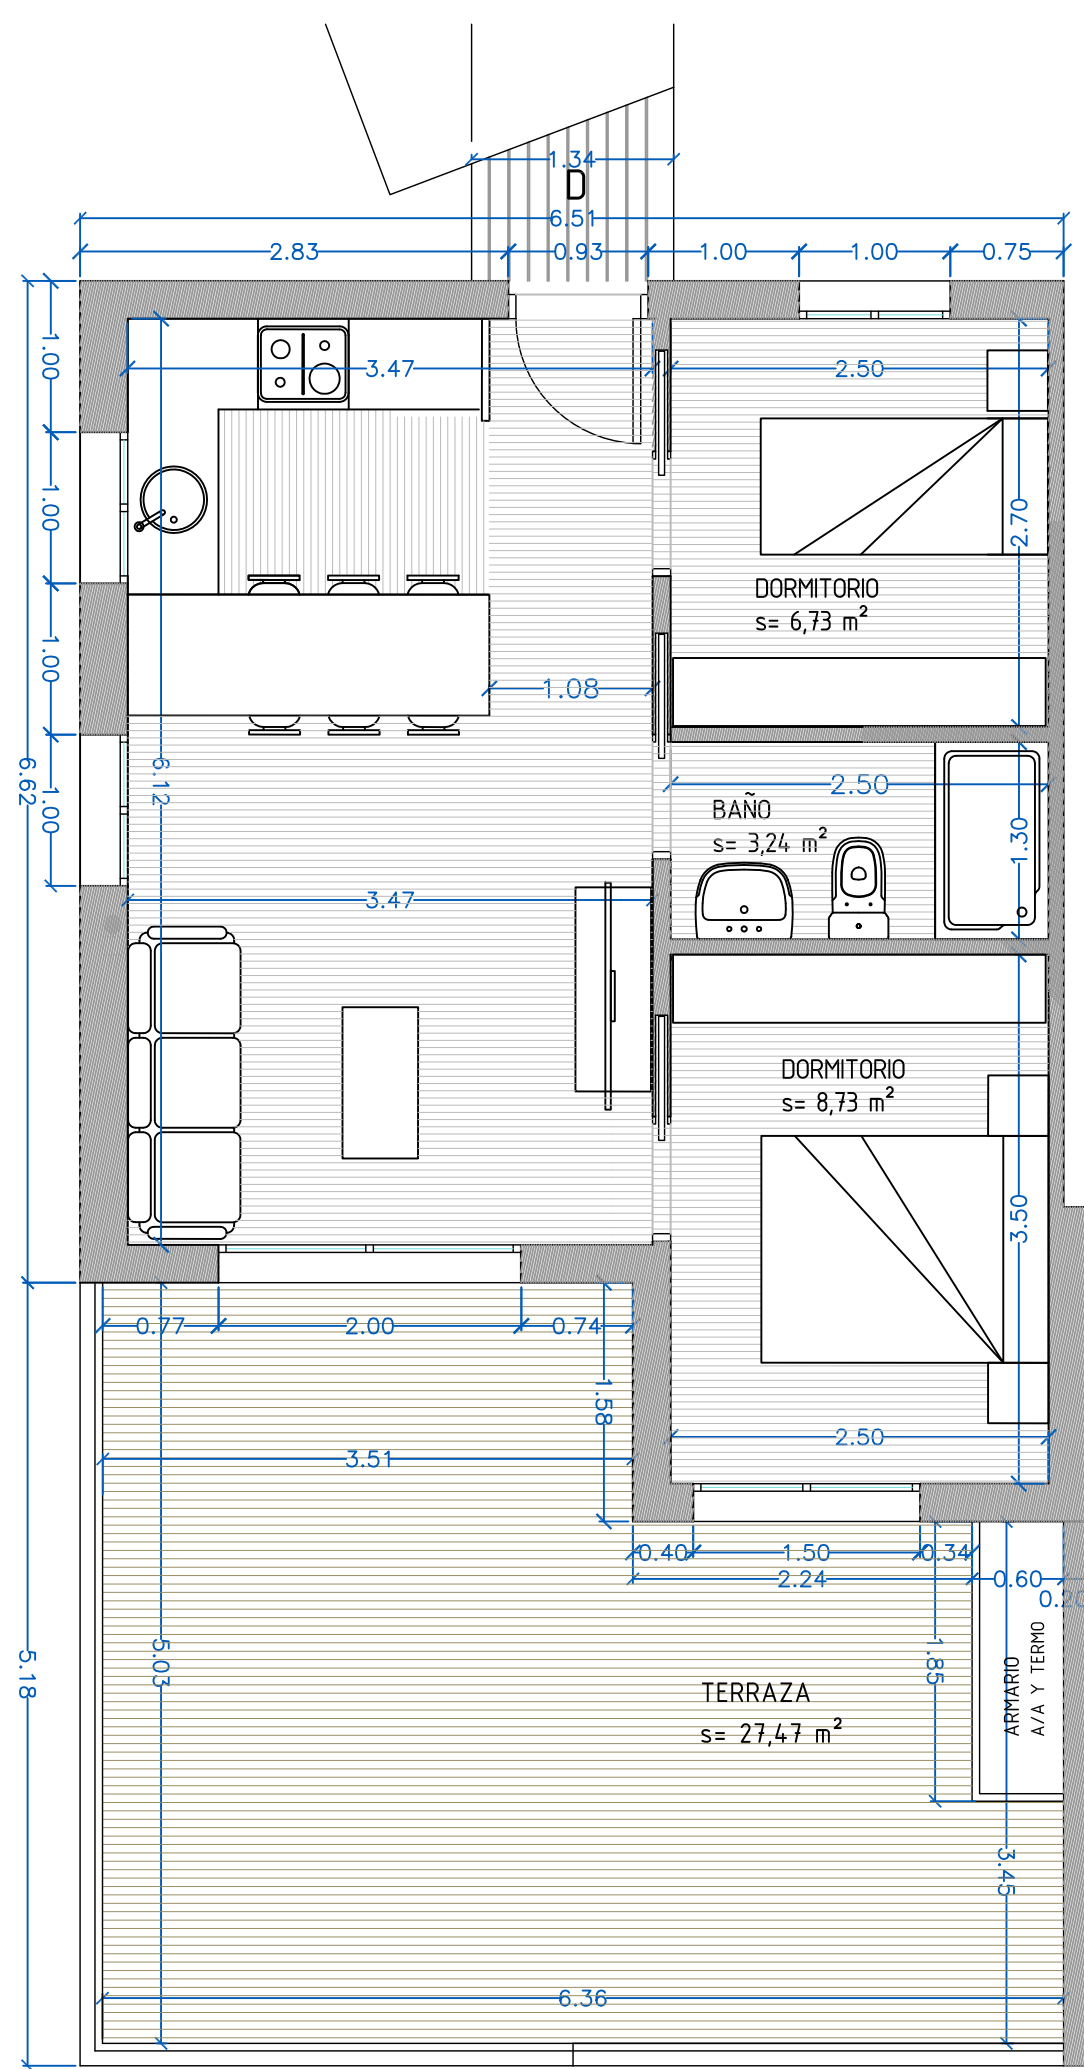

BLOQUE N_ NIVEL IX

Vivienda D

| CUADRO DE SUPERFICIES VIVIENDA D | | |
|----------------------------------|--------------|------------|
| ESTANCIA | SUP UTIL | SUP CONSTR |
| SALON - COMEDOR - COCINA | 21,15 | 75,79 |
| DORMITORIO 1 | 8,73 | |
| DORMITORIO 2 | 6,73 | |
| BAÑO | 3,24 | |
| TERRAZA | 27,47 | |
| TOTAL | 67,32 | |