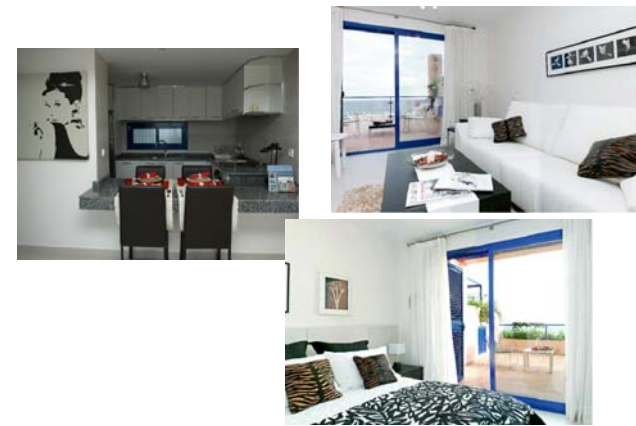

BLOQUE N_ NIVEL IX

Vivienda D

| CUADRO DE SUPERFICIES VIVIENDA D | | |
|----------------------------------|--------------|------------|
| ESTANCIA | SUP UTIL | SUP CONSTR |
| SALON - COMEDOR - COCINA | 21,15 | 75,79 |
| DORMITORIO 1 | 8,73 | |
| DORMITORIO 2 | 6,73 | |
| BAÑO | 3,24 | |
| TERRAZA | 27,47 | |
| TOTAL | 67,32 | |