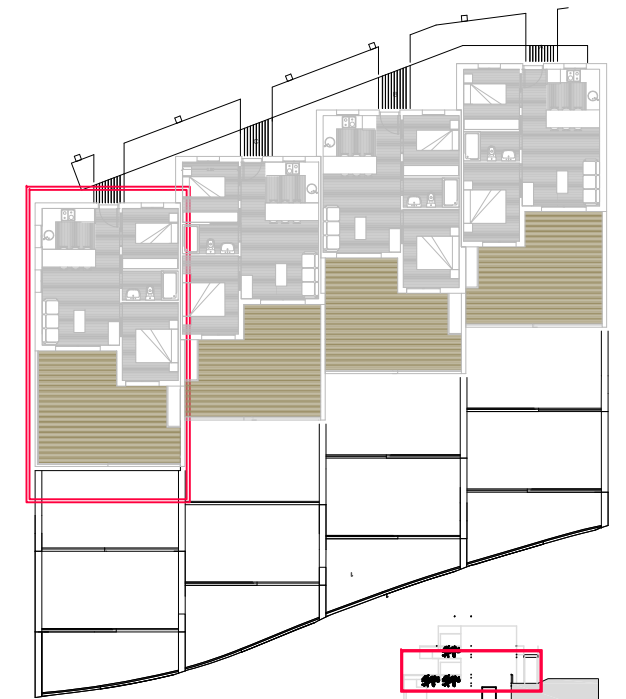

BLOQUE N_ NIVEL IX

Vivienda D

| CUADRO DE SUPERFICIES VIVIENDA D | | |
|----------------------------------|--------------|------------|
| ESTANCIA | SUP UTIL | SUP CONSTR |
| SALON - COMEDOR - COCINA | 21,15 | 75,79 |
| DORMITORIO 1 | 8,73 | |
| DORMITORIO 2 | 6,73 | |
| BAÑO | 3,24 | |
| TERRAZA | 27,47 | |
| TOTAL | 67,32 | |