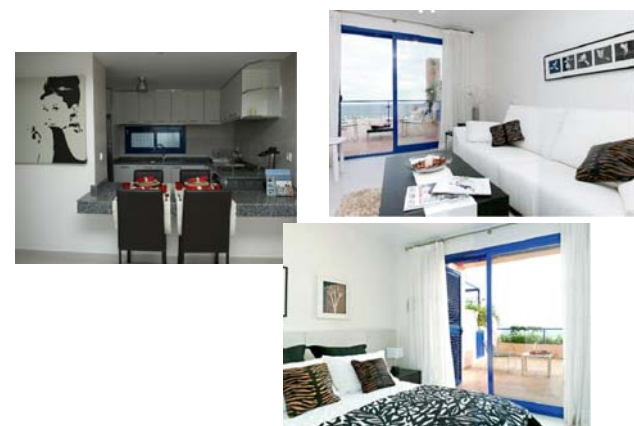

BLOQUE N\_ NIVEL IX

Vivienda B

CUADRO DE SUPERFICIES VIVIENDA B		
ESTANCIA	SUP UTIL	SUP CONSTR
SALON - COMEDOR - COCINA	21,15	
DORMITORIO 1	8,73	
DORMITORIO 2	6,73	
BAÑO	3,24	
TERRAZA	26,19	
TOTAL	66,04	73,04