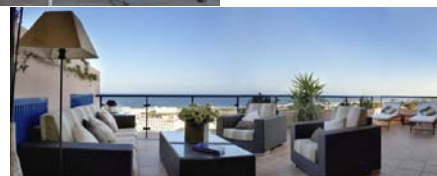

BLOQUE N\_ NIVEL IX

Vivienda B

CUADRO DE SUPERFICIES VIVIENDA B		
ESTANCIA	SUP UTIL	SUP CONSTR
SALON - COMEDOR - COCINA	21,15	
DORMITORIO 1	8,73	
DORMITORIO 2	6,73	
BAÑO	3,24	
TERRAZA	26,19	
TOTAL	66,04	73,04