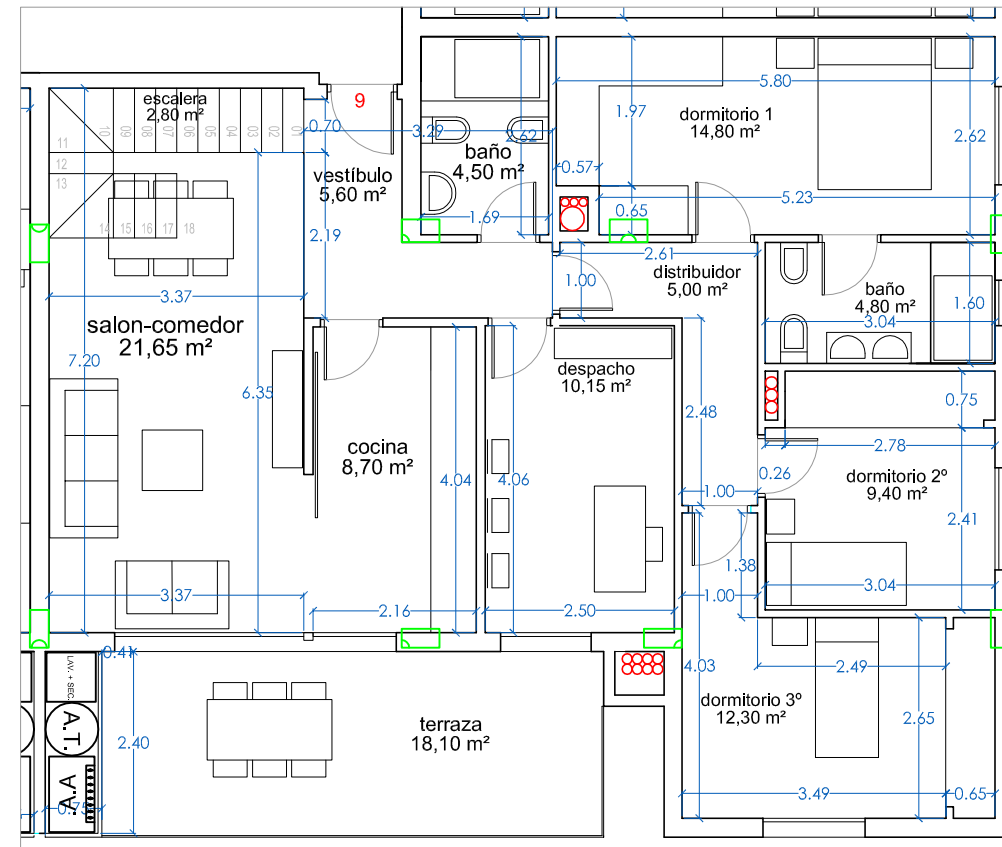

PLANTA CUBIERTA

PLANTA ATICO

PLANTA

PLANTA CUBIERTA	116,20 m ²
SOLARIUM	116,20 m ²

ATICO	105,80 m ²
VESTIBULO	5,60 m ²
SALÓN-COMEDOR	21,65 m ²
COCINA	8,70 m ²
DORMITORIO 1	14,80 m ²
BAÑO 1	4,80 m ²

DORMITORIO 2	9,40 m ²
DORMITORIO 3	12,30 m ²
DESPACHO	10,15 m ²
BAÑO CORTESIA	4,30 m ²
DISTRIBUIDOR	5,00 m ²
ESCALERA	2,80 m ²
CASETÓN	6,30 m ²
TERRAZA	18,10 m ²