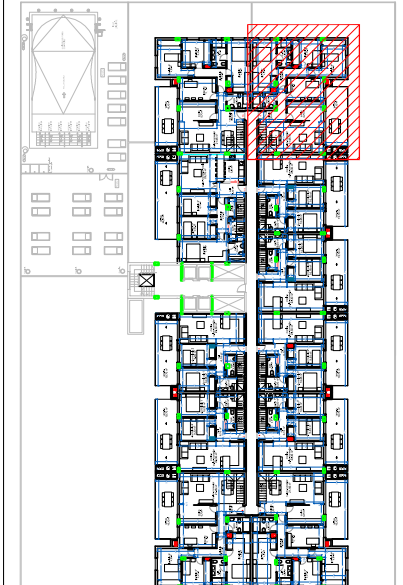

PLANTA CUBIERTA

PLANTA ATICO

PLANTA

PLANTA CUBIERTA	116,20 m ²
SOLARIUM	116,20 m ²

ATICO	105,80 m ²
VESTIBULO	5,60 m ²
SALÓN-COMEDOR	21,65 m ²
COCINA	8,70 m ²
DORMITORIO 1	14,80 m ²
BAÑO 1	4,80 m ²

DORMITORIO 2	9,40 m ²
DORMITORIO 3	12,30 m ²
DESPACHO	10,15 m ²
BAÑO CORTESIA	4,30 m ²
DISTRIBUIDOR	5,00 m ²
ESCALERA	2,80 m ²
CASETÓN	6,30 m ²
TERRAZA	18,10 m ²