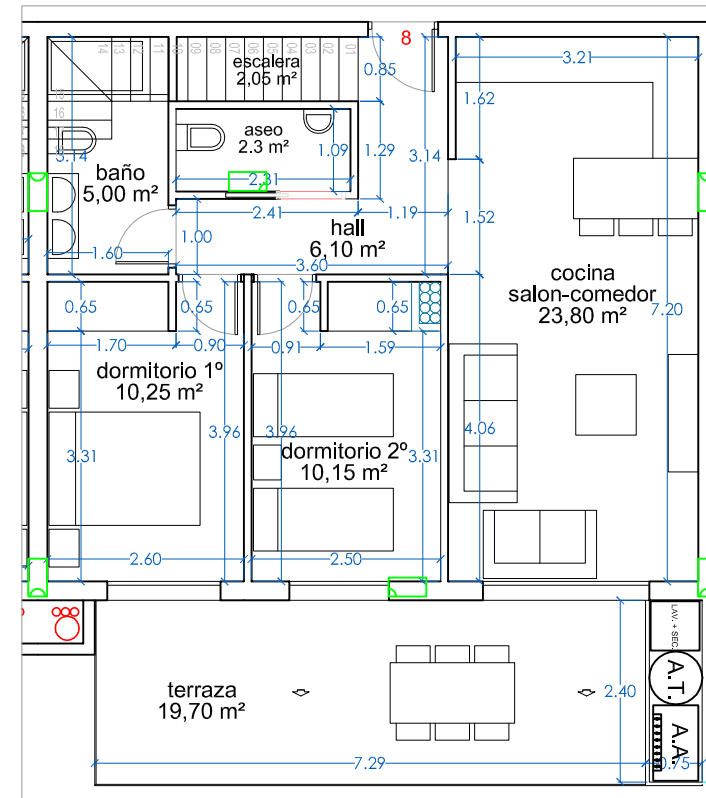

PLANTA CUBIERTA

PLANTA ATICO

PLANTA

PLANTA CUBIERTA	75,00 m2
SOLARIUM	75,00 m2

ATICO	63,51 m2
VESTIBULO	6,10 m2
SALÓN-COMEDOR-COCINA	23,80 m2
DORMITORIO 1	10,25 m2
BAÑO 1	5,00 m2

DORMITORIO 2	9,80 m2
BAÑO CORTESIA	2,30 m2
ESCALERA	2,05 m2
CASETÓN	4,21 m2
TERRAZA	19,70 m2