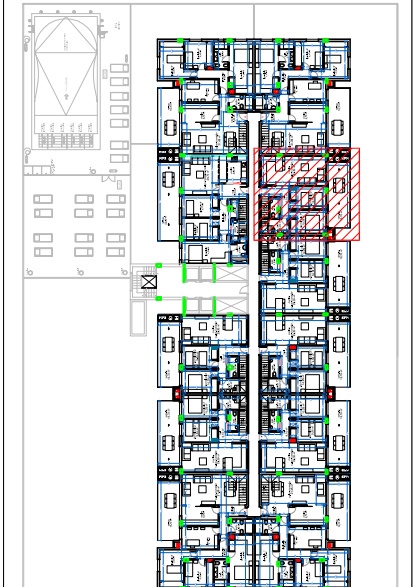

PLANTA CUBIERTA

PLANTA ATICO

PLANTA

PLANTA CUBIERTA	75,00 m2
SOLARIUM	75,00 m2

ATICO	63,51 m2
VESTIBULO	6,10 m2
SALÓN-COMEDOR-COCINA	23,80 m2
DORMITORIO 1	10,25 m2
BAÑO 1	5,00 m2

DORMITORIO 2	9,80 m2
BAÑO CORTESIA	2,30 m2
ESCALERA	2,05 m2
CASETÓN	4,21 m2
TERRAZA	19,70 m2