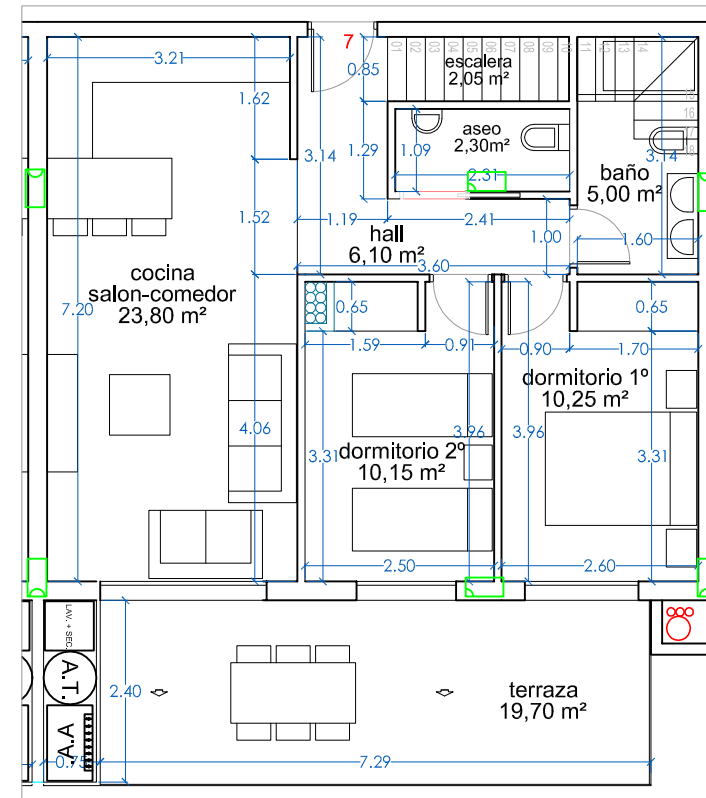

PLANTA CUBIERTA

PLANTA ATICO

PLANTA

PLANTA CUBIERTA	75,50 m2
SOLARIUM	75,50 m2

ATICO	63,51 m2
VESTIBULO	6,10 m2
SALÓN-COMEDOR-COCINA	23,80 m2
DORMITORIO 1	10,25 m2
BAÑO 1	5,00 m2

DORMITORIO 2	9,80 m2
BAÑO CORTESIA	2,30 m2
ESCALERA	2,05 m2
CASETÓN	4,21 m2
TERRAZA	19,70 m2