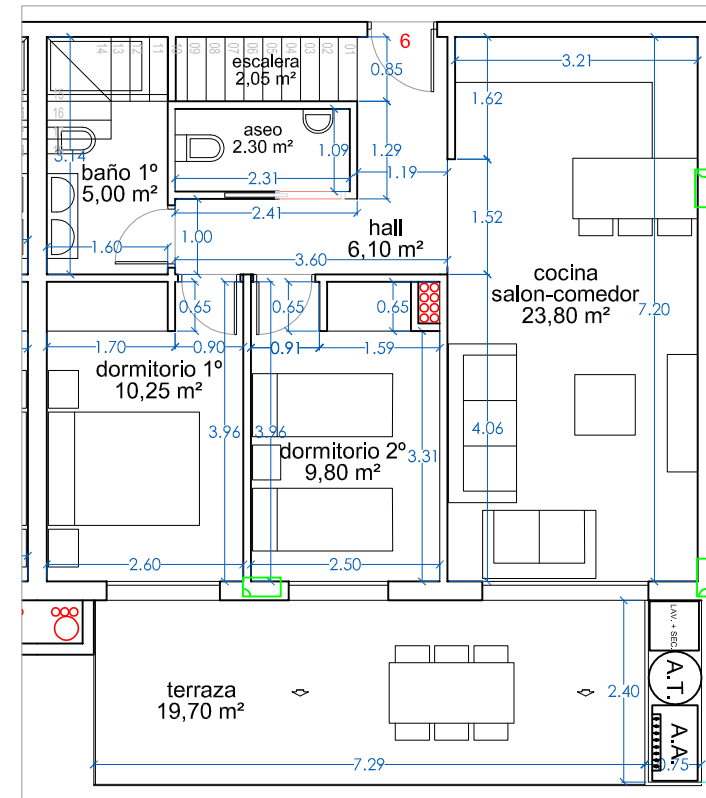

PLANTA CUBIERTA

PLANTA ATICO

PLANTA

PLANTA CUBIERTA	75,60 m ²
SOLARIUM	75,60 m ²

ATICO	63,51 m ²
VESTIBULO	6,10 m ²
SALÓN-COMEDOR-COCINA	23,80 m ²
DORMITORIO 1	10,25 m ²
BAÑO 1	5,00 m ²

DORMITORIO 2	9,80 m ²
BAÑO CORTESIA	2,30 m ²
ESCALERA	2,05 m ²
CASETON	4,21 m ²
TERRAZA	19,70 m ²