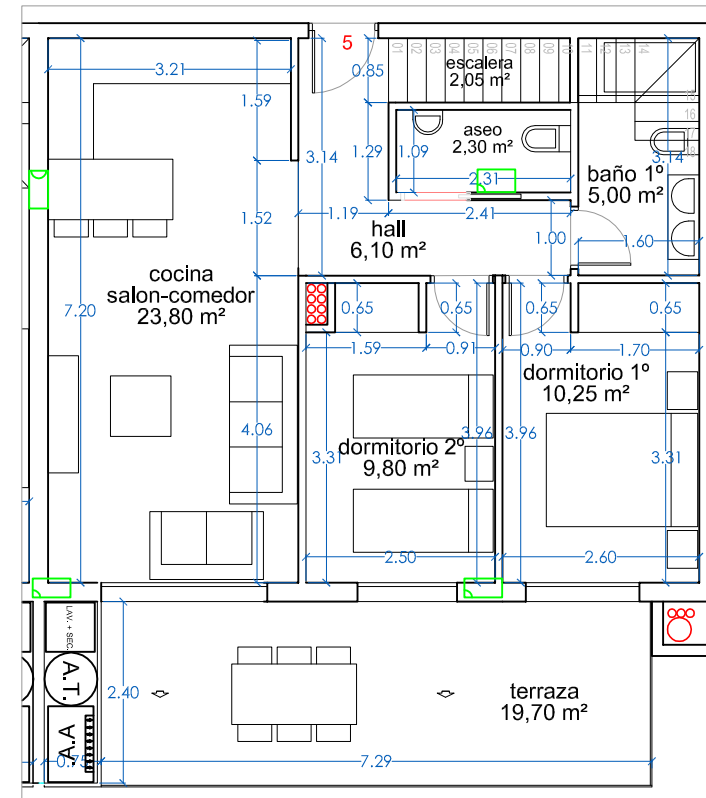

PLANTA CUBIERTA

PLANTA ATICO

PLANTA

PLANTA CUBIERTA	75,00 m2
SOLARIUM	75,00 m2

ATICO	63,51 m2
VESTIBULO	6,10 m2
SALÓN-COMEDOR-COCINA	23,80 m2
DORMITORIO 1	10,25 m2
BAÑO 1	5,00 m2

DORMITORIO 2	9,80 m2
BAÑO CORTESIA	2,30 m2
ESCALERA	2,05 m2
CASETÓN	4,21 m2
TERRAZA	19,70 m2