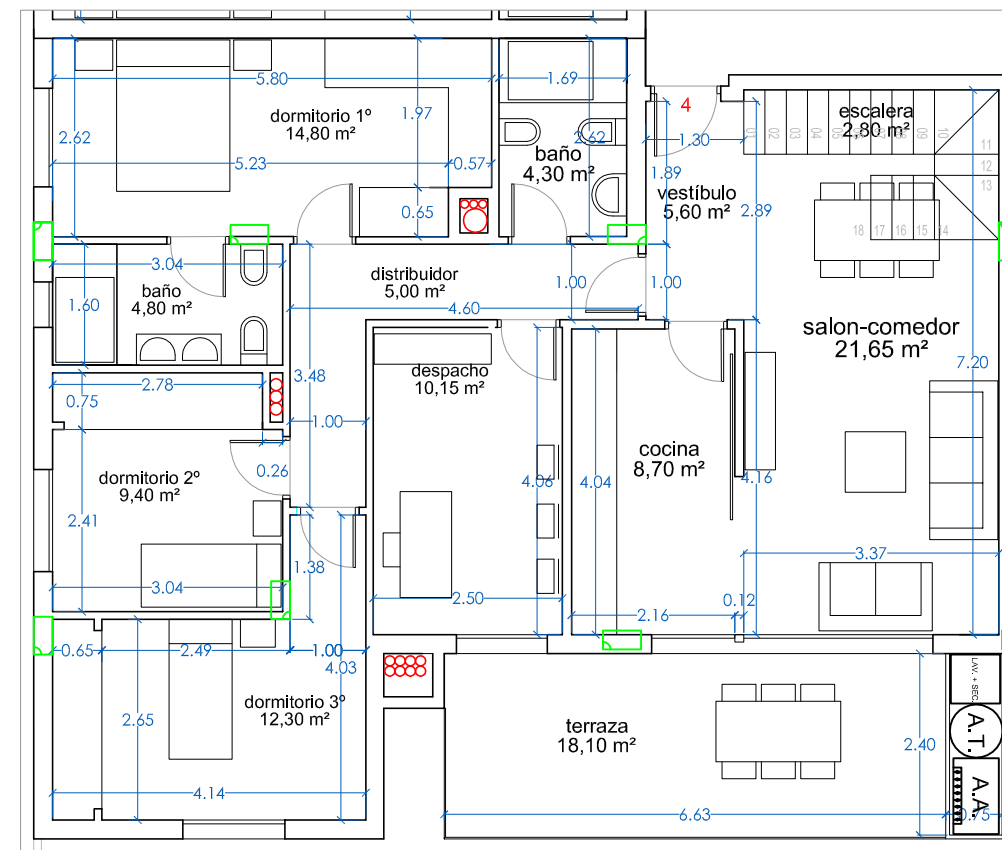

PLANTA CUBIERTA

PLANTA ATICO

PLANTA

PLANTA CUBIERTA 116,20 m²

SOLARIUM 116,20 m²

ATICO 105,80 m²

VESTIBULO 5,60 m²

SALÓN-COMEDOR 21,65 m²

COCINA 8,70 m²

DORMITORIO 1 14,80 m²

BAÑO 1 4,80 m²

DORMITORIO 2 9,40 m²

DORMITORIO 3 12,30 m²

DESPACHO 10,15 m²

BAÑO CORTESIA 4,30 m²

DISTRIBUIDOR 5,00 m²

ESCALERA 2,80 m²

CASETÓN 6,30 m²

TERRAZA 18,10 m²

ATICO 4

No tiene carácter contractual ni precontractual y está sujeto a modificaciones.