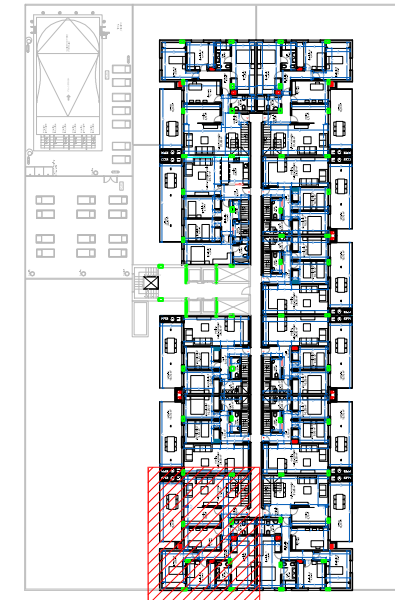

PLANTA CUBIERTA

PLANTA ATICO

PLANTA

PLANTA CUBIERTA 116,20 m<sup>2</sup>

SOLARIUM 116,20 m<sup>2</sup>

ATICO 105,80 m<sup>2</sup>

VESTIBULO 5,60 m<sup>2</sup>

SALÓN-COMEDOR 21,65 m<sup>2</sup>

COCINA 8,70 m<sup>2</sup>

DORMITORIO 1 14,80 m<sup>2</sup>

BAÑO 1 4,80 m<sup>2</sup>

DORMITORIO 2 9,40 m<sup>2</sup>

DORMITORIO 3 12,30 m<sup>2</sup>

DESPACHO 10,15 m<sup>2</sup>

BAÑO CORTESIA 4,30 m<sup>2</sup>

DISTRIBUIDOR 5,00 m<sup>2</sup>

ESCALERA 2,80 m<sup>2</sup>

CASETÓN 6,30 m<sup>2</sup>

TERRAZA 18,10 m<sup>2</sup>