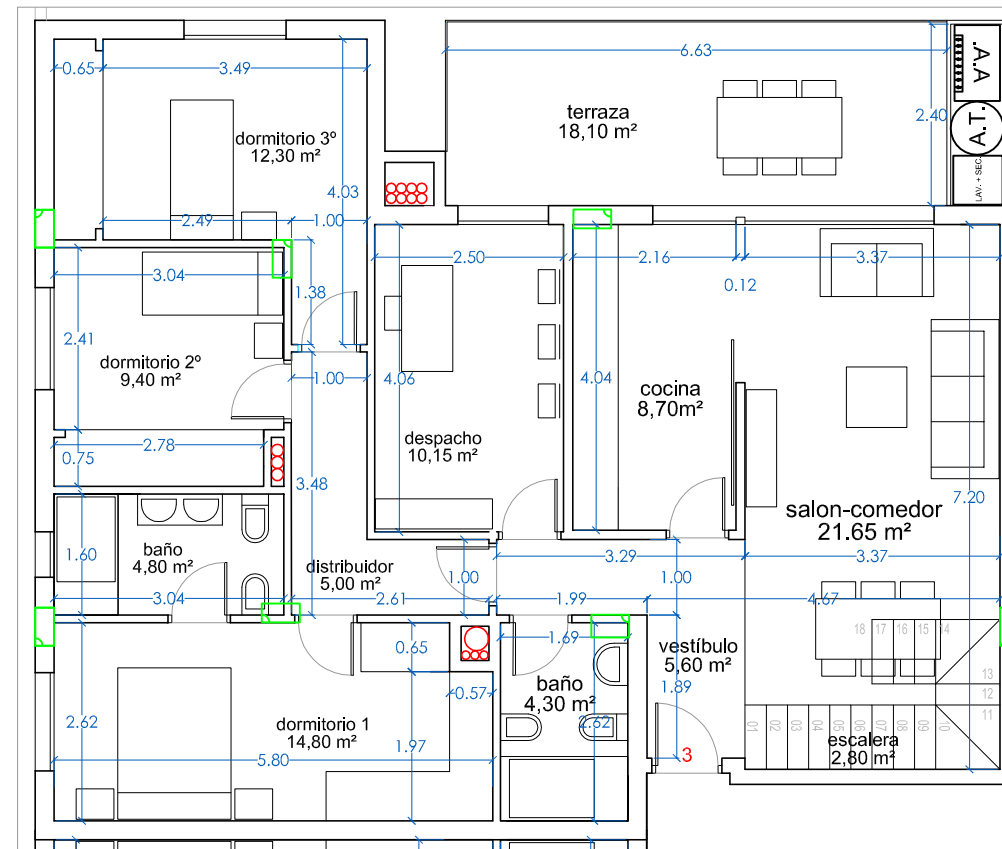

PLANTA CUBIERTA

PLANTA ATICO

PLANTA

PLANTA CUBIERTA 116,20 m<sup>2</sup>

SOLARIUM 116,20 m<sup>2</sup>

ATICO 105,80 m<sup>2</sup>

VESTIBULO 5,60 m<sup>2</sup>

SALÓN-COMEDOR 21,65 m<sup>2</sup>

COCINA 8,70 m<sup>2</sup>

DORMITORIO 1 14,80 m<sup>2</sup>

BAÑO 1 4,80 m<sup>2</sup>

DORMITORIO 2 9,40 m<sup>2</sup>

DORMITORIO 3 12,30 m<sup>2</sup>

DESPACHO 10,15 m<sup>2</sup>

BAÑO CORTESIA 4,30 m<sup>2</sup>

DISTRIBUIDOR 5,00 m<sup>2</sup>

ESCALERA 2,80 m<sup>2</sup>

CASETÓN 6,30 m<sup>2</sup>

TERRAZA 18,10 m<sup>2</sup>