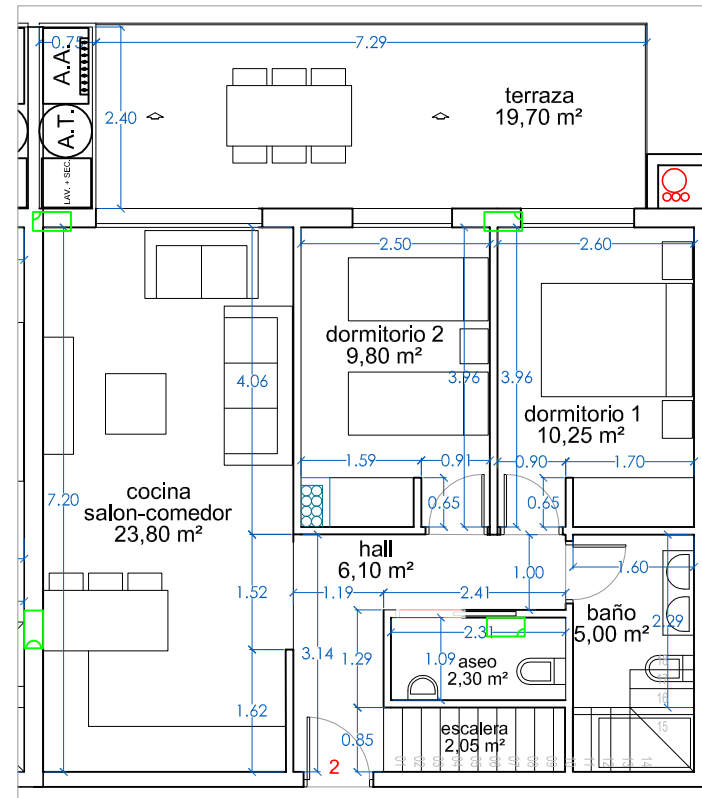

PLANTA CUBIERTA

PLANTA ATICO

PLANTA

PLANTA CUBIERTA	75,90 m ²
SOLARIUM	75,90 m ²

ATICO	63,51 m ²
VESTIBULO	6,10 m ²
SALÓN-COMEDOR-COCINA	23,80 m ²
DORMITORIO 1	10,25 m ²
BAÑO 1	5,00 m ²

DORMITORIO 2	9,80 m ²
BAÑO CORTESIA	2,30 m ²
ESCALERA	2,05 m ²
CASETON	4,21 m ²
TERRAZA	19,70 m ²