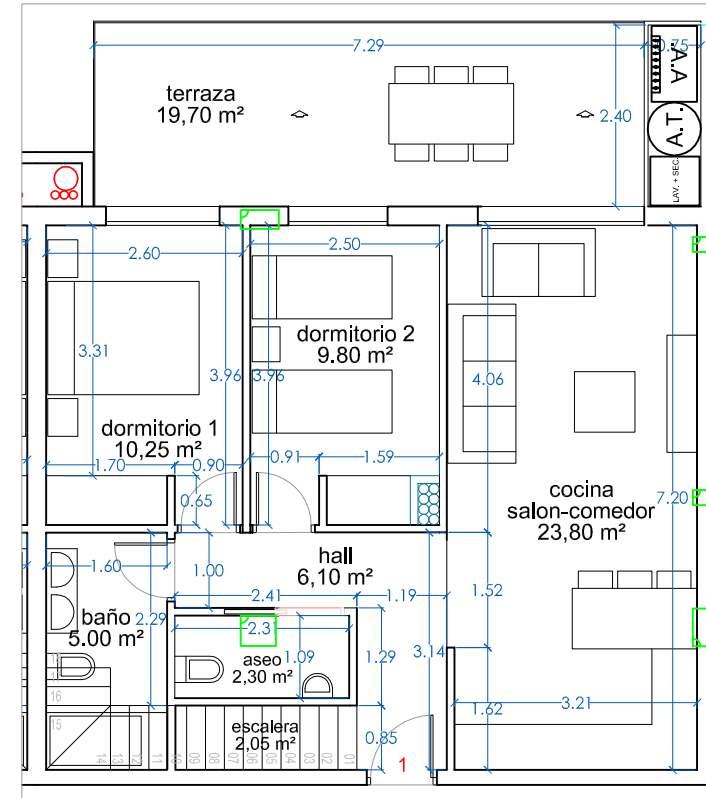

PLANTA CUBIERTA

PLANTA ATICO

PLANTA

PLANTA CUBIERTA	74,19 m2
SOLARIUM	74,19 m2

ATICO	63,51 m2
VESTIBULO	6,10 m2
SALÓN-COMEDOR-COCINA	23,80 m2
DORMITORIO 1	10,25 m2
BAÑO 1	5,00 m2

DORMITORIO 2	9,80 m2
BAÑO CORTESIA	2,30 m2
ESCALERA	2,05 m2
CASETON	4,21 m2
TERRAZA	19,70 m2