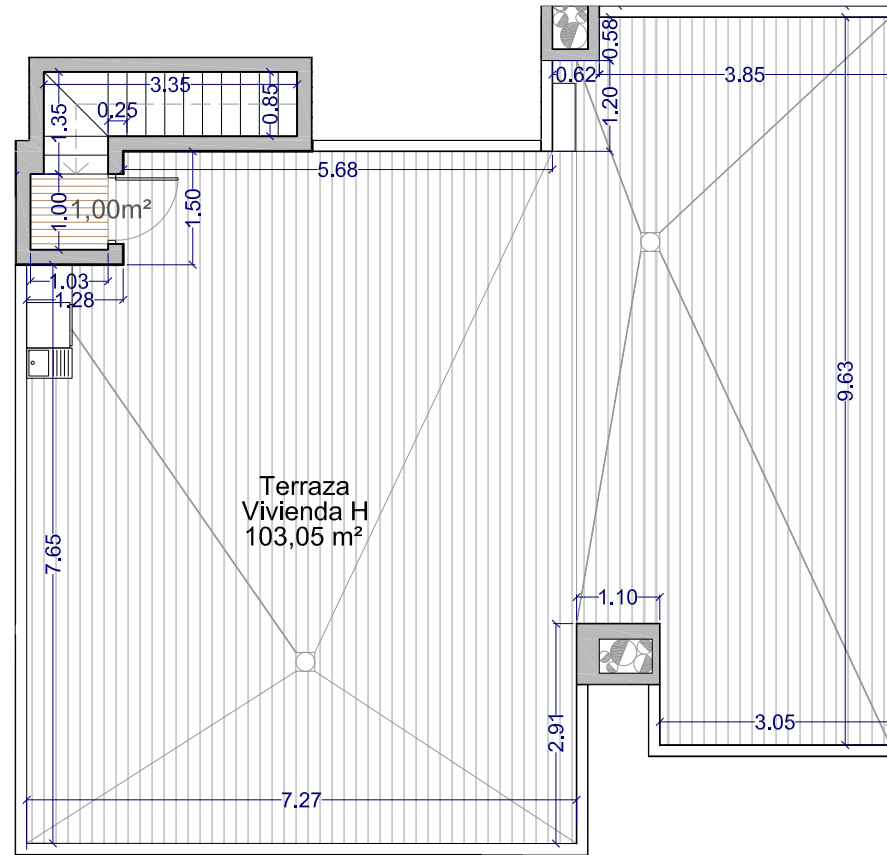

Vivienda H. Planta 7ª

Residencial situado en la Vega de Acá (Almería)

CUADRO DE SUPERFICIES VIVIENDA H		planta 7ª
ESTANCIA	ÚTIL (m²)	CONSTRUIDA (m²)
VESTÍBULO	3,51	
SALÓN-COMEDOR	21,86	
COCINA	9,23	
DORMITORIO 1	14,49	
BAÑO	3,94	
DORMITORIO 2	10,81	
DORMITORIO 3	9,85	
BAÑO	3,68	
DISTRIBUIDOR	3,37	
ESCALERA	3,27	
MESETA (PLANTA CASOTÓN)	1,00	
TERRAZA 50% (COMPUTABLE)	6,43	
TERRAZA (NO COMPUTABLE)	12,82	
TERRAZA CUBIERTA (NO COMPUT.)	103,05	
TOTAL computable	91,44	103,75