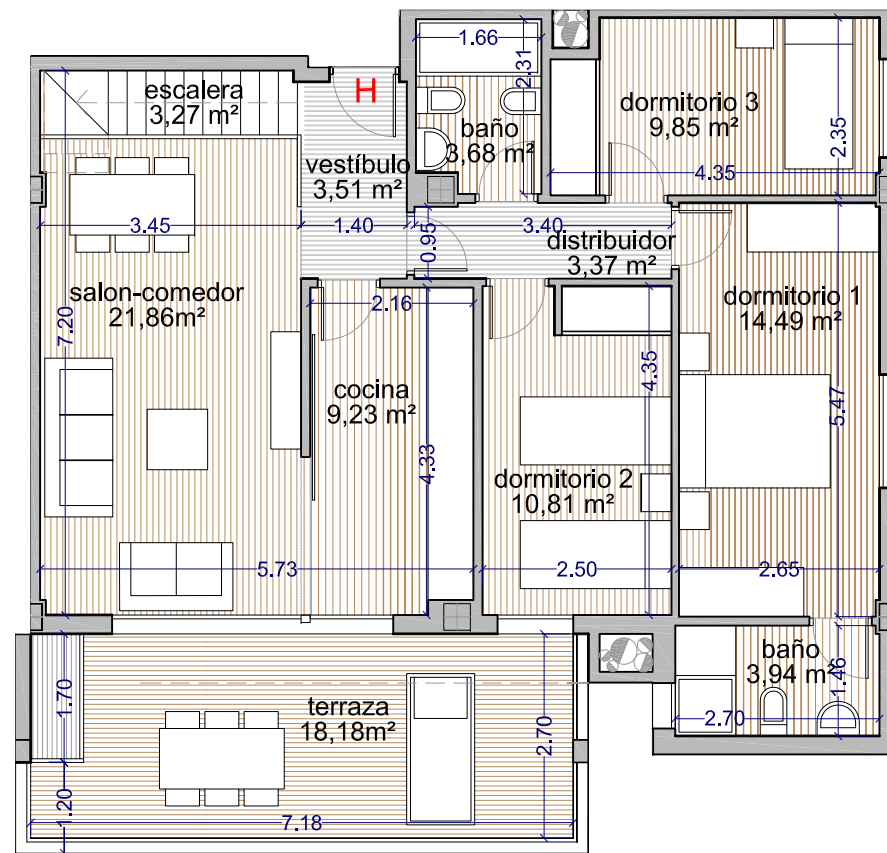

Vivienda H. Planta 7ª

Residencial situado en la Vega de Acá (Almería)

CUADRO DE SUPERFICIES VIVIENDA H		planta 7ª
ESTANCIA	ÚTIL (m²)	CONSTRUIDA (m²)
VESTÍBULO	3,51	
SALÓN-COMEDOR	21,86	
COCINA	9,23	
DORMITORIO 1	14,49	
BAÑO	3,94	
DORMITORIO 2	10,81	
DORMITORIO 3	9,85	
BAÑO	3,68	
DISTRIBUIDOR	3,37	
ESCALERA	3,27	
MESETA (PLANTA CASOTÓN)	1,00	
TERRAZA 50% (COMPUTABLE)	6,43	
TERRAZA (NO COMPUTABLE)	12,82	
TERRAZA CUBIERTA (NO COMPUT.)	103,05	
TOTAL computable	91,44	103,75