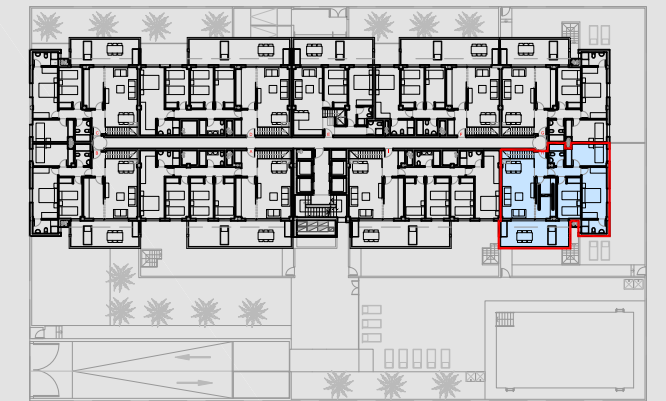

Vivienda H. Planta 7ª

Residencial situado en la Vega de Acá (Almería)

CUADRO DE SUPERFICIES VIVIENDA H		planta 7ª
ESTANCIA	ÚTIL (m²)	CONSTRUIDA (m²)
VESTÍBULO	3,51	
SALÓN-COMEDOR	21,86	
COCINA	9,23	
DORMITORIO 1	14,49	
BAÑO	3,94	
DORMITORIO 2	10,81	
DORMITORIO 3	9,85	
BAÑO	3,68	
DISTRIBUIDOR	3,37	
ESCALERA	3,27	
MESETA (PLANTA CASOTÓN)	1,00	
TERRAZA 50% (COMPUTABLE)	6,43	
TERRAZA (NO COMPUTABLE)	12,82	
TERRAZA CUBIERTA (NO COMPUT.)	103,05	
TOTAL computable	91,44	103,75